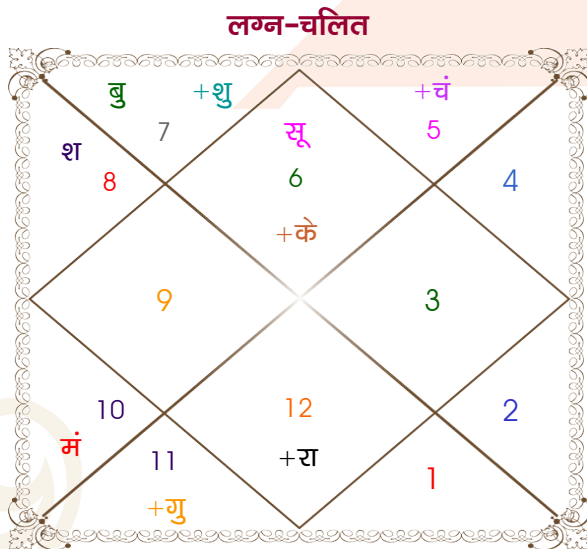

Mr.

Ms.

Model: Web-FreeMatching

Order No: 121585505

पुल्लिंग :	लिंग	स्त्रीलिंग
1-02/10/1986 :	जन्म तिथि	23/02/1990
बुध-गुरुवार :	दिन	शुक्रवार
घंटे 05:30:00 :	जन्म समय	10:15:00 घंटे
घटी 58:18:54 :	जन्म समय(घटी)	08:35:33 घटी
India :	देश	India
Hathras :	स्थान	Hathras
27:36:00 उत्तर :	अक्षांश	27:36:00 उत्तर
78:02:00 पूर्व :	रेखांश	78:02:00 पूर्व
82:30:00 पूर्व :	मध्य रेखांश	82:30:00 पूर्व
घंटे -00:17:52 :	स्थानिक संस्कार	-00:17:52 घंटे
घंटे 00:00:00 :	ग्रीष्म संस्कार	00:00:00 घंटे
06:10:26 :	सूर्योदय	06:48:46
18:03:23 :	सूर्यास्त	18:14:09
23:40:12 :	चित्रपक्षीय अयनांश	23:43:23

विंशोत्तरी शुक्र 6वर्ष 7मा 27दि राहु 30/05/2016 30/05/2034	अंश 04:57:15 14:50:07 22:13:39 02:36:36 03:24:02 21:32:36 23:23:48 11:47:25 27:13:37 27:13:37 25:12:37 09:26:59 12:29:02	राशि कन्या कन्या सिंह मक तुला कुंभ व तुला वृश्चि मीन व कन्या व वृश्चि धनु तुला	ग्रह लग्न सूर्य चंद्र मंगल बुध गुरु व शुक्र शनि राहु केतु हर्ष नेप प्लूटो व	राशि मेष कुंभ मक धनु मक मिथु मक धनु मक कर्क धनु धनु तुला	अंश 19:18:52 10:34:55 12:51:03 24:09:16 22:28:23 07:05:21 01:10:24 27:50:41 22:45:34 22:45:34 14:50:04 20:07:07 24:03:36	विंशोत्तरी चन्द्र 7वर्ष 10मा 10दि गुरु 04/01/2023 04/01/2039	गुरु 21/02/2025 04/09/2027 10/12/2029 16/11/2030 17/07/2033 05/05/2034 04/09/2035 10/08/2036 04/01/2039
---	--	--	---	--	--	---	---

अष्टकूट गुण सारिणी

कूट	वर	कन्या	अंक	प्राप्त	दोष	क्षेत्र
वर्ण	क्षत्रिय	वैश्य	1	1.00	--	जातीय कर्म
वश्य	वनचर	चतुष्पाद	2	0.00	--	स्वभाव
तारा	मित्र	विपत	3	1.50	--	भाग्य
योनि	मूषक	वानर	4	2.00	--	यौन विचार
मैत्री	सूर्य	शनि	5	0.00	--	आपसी सम्बन्ध
गण	मनुष्य	देव	6	5.00	--	सामाजिकता
भकूट	सिंह	मकर	7	0.00	हाँ	जीवन शैली
नाड़ी	मध्य	अन्त्य	8	8.00	--	स्वास्थ्य/संतान
कुल :			36	17.50		