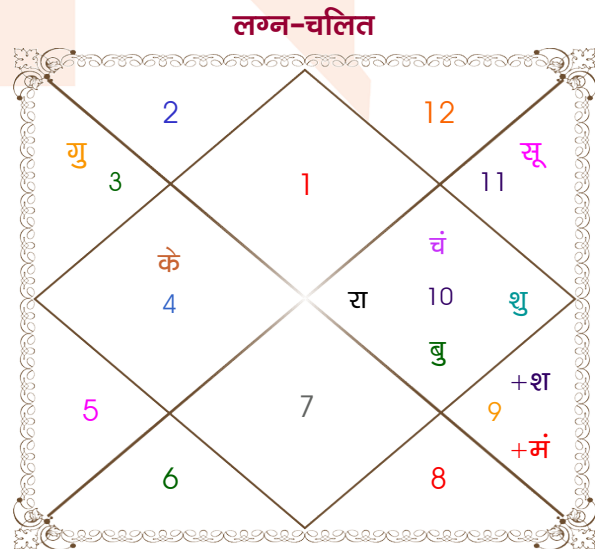

Mr.

Ms.

Model: Web-FreeMatching

Order No: 121585505

पुल्लिंग :	लिंग	स्त्रीलिंग
1-02/10/1986 :	जन्म तिथि	23/02/1990
बुध-गुरुवार :	दिन	शुक्रवार
घंटे 05:30:00 :	जन्म समय	10:15:00 घंटे
घटी 58:18:54 :	जन्म समय(घटी)	08:35:33 घटी
India :	देश	India
Hathras :	स्थान	Hathras
27:36:00 उत्तर :	अक्षांश	27:36:00 उत्तर
78:02:00 पूर्व :	रेखांश	78:02:00 पूर्व
82:30:00 पूर्व :	मध्य रेखांश	82:30:00 पूर्व
घंटे -00:17:52 :	स्थानिक संस्कार	-00:17:52 घंटे
घंटे 00:00:00 :	ग्रीष्म संस्कार	00:00:00 घंटे
06:10:26 :	सूर्योदय	06:48:46
18:03:23 :	सूर्यास्त	18:14:09
23:40:12 :	चित्रपक्षीय अयनांश	23:43:23

विंशोत्तरी शुक्र 6वर्ष 7मा 27दि राहु 30/05/2016 30/05/2034	अंश 04:57:15 14:50:07 22:13:39 02:36:36 03:24:02 21:32:36 23:23:48 11:47:25 27:13:37 27:13:37 25:12:37 09:26:59 12:29:02	राशि कन्या कन्या सिंह मक तुला कुंभ व तुला वृश्चि मीन व कन्या व वृश्चि धनु तुला	ग्रह लग्न सूर्य चंद्र मंगल बुध गुरु व शुक्र शनि राहु केतु हर्ष नेप प्लूटो व	राशि मेष कुंभ मक धनु मक मिथु मक धनु मक कर्क धनु धनु तुला	अंश 19:18:52 10:34:55 12:51:03 24:09:16 22:28:23 07:05:21 01:10:24 27:50:41 22:45:34 22:45:34 14:50:04 20:07:07 24:03:36	विंशोत्तरी चन्द्र 7वर्ष 10मा 10दि गुरु 04/01/2023 04/01/2039	गुरु 21/02/2025 04/09/2027 10/12/2029 16/11/2030 17/07/2033 05/05/2034 04/09/2035 10/08/2036 04/01/2039
---	--	--	---	--	--	---	---

अष्टकूट गुण सारिणी

कूट	वर	कन्या	अंक	प्राप्त	दोष	क्षेत्र
वर्ण	क्षत्रिय	वैश्य	1	1.00	--	जातीय कर्म
वश्य	वनचर	चतुष्पाद	2	0.00	--	स्वभाव
तारा	मित्र	विपत	3	1.50	--	भाग्य
योनि	मूषक	वानर	4	2.00	--	यौन विचार
मैत्री	सूर्य	शनि	5	0.00	--	आपसी सम्बन्ध
गण	मनुष्य	देव	6	5.00	--	सामाजिकता
भकूट	सिंह	मकर	7	0.00	हाँ	जीवन शैली
नाड़ी	मध्य	अन्त्य	8	8.00	--	स्वास्थ्य/संतान
कुल :			36	17.50		