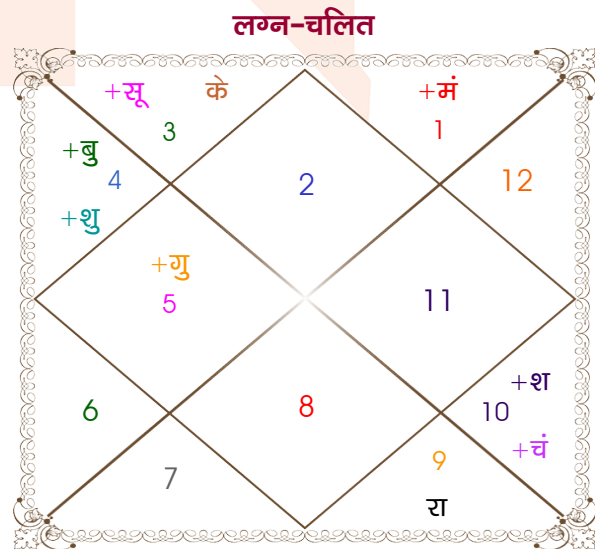

Mr.

Ms.

Model: Web-FreeMatching

Order No: 121584617

पुल्लिंग : \_\_\_\_\_ लिंग \_\_\_\_\_ : स्त्रीलिंग  
 10/08/1990 : \_\_\_\_\_ जन्म तिथि \_\_\_\_\_ : 15-16/07/1992  
 शुक्रवार : \_\_\_\_\_ दिन \_\_\_\_\_ : बुध-गुरुवार  
 घंटे 15:45:00 : \_\_\_\_\_ जन्म समय \_\_\_\_\_ : 01:33:00 घंटे  
 घटी 24:56:39 : \_\_\_\_\_ जन्म समय(घटी) \_\_\_\_\_ : 50:04:29 घटी  
 India : \_\_\_\_\_ देश \_\_\_\_\_ : India  
 Ambala : \_\_\_\_\_ स्थान \_\_\_\_\_ : Ambala  
 30:19:00 उत्तर : \_\_\_\_\_ अक्षांश \_\_\_\_\_ : 30:19:00 उत्तर  
 76:49:00 पूर्व : \_\_\_\_\_ रेखांश \_\_\_\_\_ : 76:49:00 पूर्व  
 82:30:00 पूर्व : \_\_\_\_\_ मध्य रेखांश \_\_\_\_\_ : 82:30:00 पूर्व  
 घंटे -00:22:44 : \_\_\_\_\_ स्थानिक संस्कार \_\_\_\_\_ : -00:22:44 घंटे  
 घंटे 00:00:00 : \_\_\_\_\_ ग्रीष्म संस्कार \_\_\_\_\_ : 00:00:00 घंटे  
 05:46:20 : \_\_\_\_\_ सूर्योदय \_\_\_\_\_ : 05:31:12  
 19:10:16 : \_\_\_\_\_ सूर्यास्त \_\_\_\_\_ : 19:25:50  
 23:43:48 : \_\_\_\_\_ चित्रपक्षीय अयनांश \_\_\_\_\_ : 23:45:28

## अष्टकूट गुण सारिणी

कूट	वर	कन्या	अंक	प्राप्त	दोष	क्षेत्र
वर्ण	विप्र	वैश्य	1	1.00	--	जातीय कर्म
वश्य	जलचर	चतुष्पाद	2	1.00	--	स्वभाव
तारा	प्रत्यारि	साधक	3	1.50	--	भाग्य
योनि	गौ	वानर	4	2.00	--	यौन विचार
मैत्री	गुरु	शनि	5	3.00	--	आपसी सम्बन्ध
गण	मनुष्य	देव	6	5.00	--	सामाजिकता
भकूट	मीन	मकर	7	7.00	--	जीवन शैली
नाड़ी	मध्य	अन्त्य	8	8.00	--	स्वास्थ्य/संतान
<b>कुल :</b>			<b>36</b>	<b>28.50</b>		