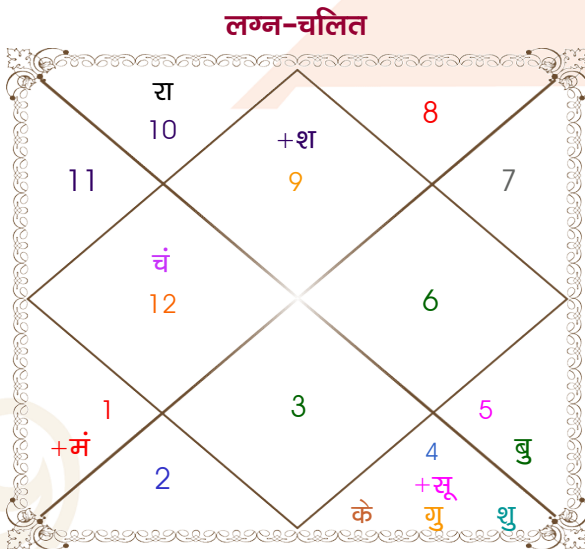

Mr.

Ms.

Model: Web-FreeMatching

Order No: 121584617

पुल्लिंग : \_\_\_\_\_ लिंग \_\_\_\_\_ : स्त्रीलिंग  
 10/08/1990 : \_\_\_\_\_ जन्म तिथि \_\_\_\_\_ : 15-16/07/1992  
 शुक्रवार : \_\_\_\_\_ दिन \_\_\_\_\_ : बुध-गुरुवार  
 घंटे 15:45:00 : \_\_\_\_\_ जन्म समय \_\_\_\_\_ : 01:33:00 घंटे  
 घटी 24:56:39 : \_\_\_\_\_ जन्म समय(घटी) \_\_\_\_\_ : 50:04:29 घटी  
 India : \_\_\_\_\_ देश \_\_\_\_\_ : India  
 Ambala : \_\_\_\_\_ स्थान \_\_\_\_\_ : Ambala  
 30:19:00 उत्तर : \_\_\_\_\_ अक्षांश \_\_\_\_\_ : 30:19:00 उत्तर  
 76:49:00 पूर्व : \_\_\_\_\_ रेखांश \_\_\_\_\_ : 76:49:00 पूर्व  
 82:30:00 पूर्व : \_\_\_\_\_ मध्य रेखांश \_\_\_\_\_ : 82:30:00 पूर्व  
 घंटे -00:22:44 : \_\_\_\_\_ स्थानिक संस्कार \_\_\_\_\_ : -00:22:44 घंटे  
 घंटे 00:00:00 : \_\_\_\_\_ ग्रीष्म संस्कार \_\_\_\_\_ : 00:00:00 घंटे  
 05:46:20 : \_\_\_\_\_ सूर्योदय \_\_\_\_\_ : 05:31:12  
 19:10:16 : \_\_\_\_\_ सूर्यास्त \_\_\_\_\_ : 19:25:50  
 23:43:48 : \_\_\_\_\_ चित्रपक्षीय अयनांश \_\_\_\_\_ : 23:45:28

## अष्टकूट गुण सारिणी

कूट	वर	कन्या	अंक	प्राप्त	दोष	क्षेत्र
वर्ण	विप्र	वैश्य	1	1.00	--	जातीय कर्म
वश्य	जलचर	चतुष्पाद	2	1.00	--	स्वभाव
तारा	प्रत्यारि	साधक	3	1.50	--	भाग्य
योनि	गौ	वानर	4	2.00	--	यौन विचार
मैत्री	गुरु	शनि	5	3.00	--	आपसी सम्बन्ध
गण	मनुष्य	देव	6	5.00	--	सामाजिकता
भकूट	मीन	मकर	7	7.00	--	जीवन शैली
नाड़ी	मध्य	अन्त्य	8	8.00	--	स्वास्थ्य/संतान
<b>कुल :</b>			<b>36</b>	<b>28.50</b>		