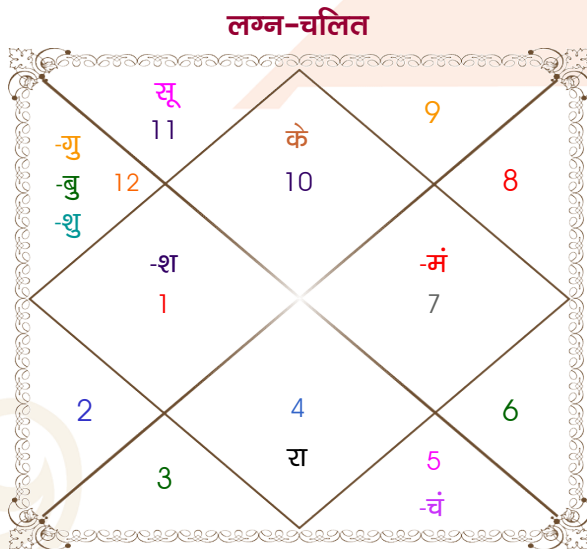

Manish

Gungun

Model: Web-FreeMatching

Order No: 121582502

पुल्लिंग : _____ लिंग _____ : स्त्रीलिंग
 1-02/03/1999 : _____ जन्म तिथि _____ : 14/11/2004
 सोम-मंगलवार : _____ दिन _____ : रविवार
 घंटे 06:00:00 : _____ जन्म समय _____ : 18:00:00 घंटे
 घटी 57:30:10 : _____ जन्म समय(घटी) _____ : 27:57:26 घटी
 India : _____ देश _____ : India
 Surat : _____ स्थान _____ : Jhansi
 21:10:00 उत्तर : _____ अक्षांश _____ : 25:27:00 उत्तर
 72:50:00 पूर्व : _____ रेखांश _____ : 78:34:00 पूर्व
 82:30:00 पूर्व : _____ मध्य रेखांश _____ : 82:30:00 पूर्व
 घंटे -00:38:40 : _____ स्थानिक संस्कार _____ : -00:15:44 घंटे
 घंटे 00:00:00 : _____ ग्रीष्म संस्कार _____ : 00:00:00 घंटे
 06:59:55 : _____ सूर्योदय _____ : 06:32:42
 18:42:59 : _____ सूर्यास्त _____ : 17:27:41
 23:50:33 : _____ चित्रपक्षीय अयनांश _____ : 23:55:20

विंशोत्तरी शुक्र 19वर्ष 1मा 5दि चन्द्र 06/04/2024 06/04/2034	अंश	राशि	ग्रह	राशि	अंश	विंशोत्तरी बुध 6वर्ष 5मा 22दि शुक्र 08/05/2018 08/05/2038	
चन्द्र	04/02/2025	04:02:25	मक	लग्न	08:29:37	शुक्र	06/09/2021
मंगल	05/09/2025	09:59:58	कुंभ	सूर्य	28:33:32	सूर्य	07/09/2022
राहु	07/03/2027	16:10:55	सिंह	चंद्र	24:55:10	चन्द्र	07/05/2024
गुरु	06/07/2028	06:15:04	तुला	मंगल	08:16:36	मंगल	08/07/2025
शनि	04/02/2030	28:18:16	मीन	बुध	19:36:45	राहु	07/07/2028
बुध	07/07/2031	28:18:16	मीन	गुरु	16:26:37	गुरु	08/03/2031
केतु	05/02/2032	20:30:17	मेघ	शुक्र	26:10:31	शनि	08/05/2034
शुक्र	06/10/2033	09:23:56	कर्क	शनि व	03:23:04	बुध	08/03/2037
सूर्य	06/04/2034	16:36:49	कर्क	राहु व	08:08:50	केतु	08/05/2038
			मक	केतु व	08:08:50		
			मक	हर्ष	08:57:11		
			वृश्चि	नेप	18:48:35		
			प्लूटो	प्लूटो	27:03:17		

अष्टकूट गुण सारिणी

कूट	वर	कन्या	अंक	प्राप्त	दोष	क्षेत्र
वर्ण	क्षत्रिय	विप्र	1	0.00	--	जातीय कर्म
वश्य	वनचर	कीटक	2	0.00	--	स्वभाव
तारा	विपत	मित्र	3	1.50	--	भाग्य
योनि	मूषक	मृग	4	2.00	--	यौन विचार
मैत्री	सूर्य	मंगल	5	5.00	--	आपसी सम्बन्ध
गण	मनुष्य	राक्षस	6	0.00	हाँ	सामाजिकता
भकूट	सिंह	वृश्चिक	7	7.00	--	जीवन शैली
नाड़ी	मध्य	आद्य	8	8.00	--	स्वास्थ्य/संतान
कुल :			36	23.50		