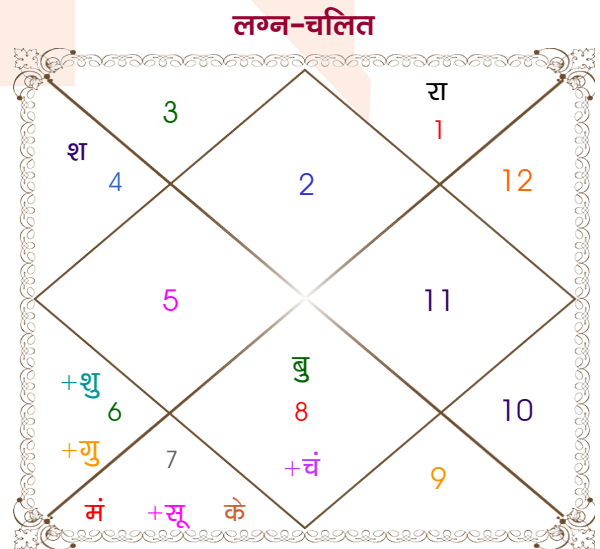

Manish

Gungun

Model: Web-FreeMatching

Order No: 121582502

पुल्लिंग : _____ लिंग _____ : स्त्रीलिंग
 1-02/03/1999 : _____ जन्म तिथि _____ : 14/11/2004
 सोम-मंगलवार : _____ दिन _____ : रविवार
 घंटे 06:00:00 : _____ जन्म समय _____ : 18:00:00 घंटे
 घटी 57:30:10 : _____ जन्म समय(घटी) _____ : 27:57:26 घटी
 India : _____ देश _____ : India
 Surat : _____ स्थान _____ : Jhansi
 21:10:00 उत्तर : _____ अक्षांश _____ : 25:27:00 उत्तर
 72:50:00 पूर्व : _____ रेखांश _____ : 78:34:00 पूर्व
 82:30:00 पूर्व : _____ मध्य रेखांश _____ : 82:30:00 पूर्व
 घंटे -00:38:40 : _____ स्थानिक संस्कार _____ : -00:15:44 घंटे
 घंटे 00:00:00 : _____ ग्रीष्म संस्कार _____ : 00:00:00 घंटे
 06:59:55 : _____ सूर्योदय _____ : 06:32:42
 18:42:59 : _____ सूर्यास्त _____ : 17:27:41
 23:50:33 : _____ चित्रपक्षीय अयनांश _____ : 23:55:20

विंशोत्तरी शुक्र 19वर्ष 1मा 5दि चन्द्र 06/04/2024 06/04/2034	अंश	राशि	ग्रह	राशि	अंश	विंशोत्तरी बुध 6वर्ष 5मा 22दि शुक्र 08/05/2018 08/05/2038	
चन्द्र	04/02/2025	04:02:25	मक	लग्न	08:29:37	शुक्र	06/09/2021
मंगल	05/09/2025	09:59:58	कुंभ	सूर्य	28:33:32	सूर्य	07/09/2022
राहु	07/03/2027	16:10:55	सिंह	चंद्र	24:55:10	चन्द्र	07/05/2024
गुरु	06/07/2028	06:15:04	तुला	मंगल	08:16:36	मंगल	08/07/2025
शनि	04/02/2030	28:18:16	मीन	बुध	19:36:45	राहु	07/07/2028
बुध	07/07/2031	28:18:16	मीन	गुरु	16:26:37	गुरु	08/03/2031
केतु	05/02/2032	20:30:17	मेघ	शुक्र	26:10:31	शनि	08/05/2034
शुक्र	06/10/2033	09:23:56	कर्क	शनि व	03:23:04	बुध	08/03/2037
सूर्य	06/04/2034	16:36:49	कर्क	राहु व	08:08:50	केतु	08/05/2038
			मक	केतु व	08:08:50		
			मक	हर्ष	08:57:11		
			वृश्चि	नेप	18:48:35		
			प्लूटो	प्लूटो	27:03:17		

अष्टकूट गुण सारिणी

कूट	वर	कन्या	अंक	प्राप्त	दोष	क्षेत्र
वर्ण	क्षत्रिय	विप्र	1	0.00	--	जातीय कर्म
वश्य	वनचर	कीटक	2	0.00	--	स्वभाव
तारा	विपत	मित्र	3	1.50	--	भाग्य
योनि	मूषक	मृग	4	2.00	--	यौन विचार
मैत्री	सूर्य	मंगल	5	5.00	--	आपसी सम्बन्ध
गण	मनुष्य	राक्षस	6	0.00	हाँ	सामाजिकता
भकूट	सिंह	वृश्चिक	7	7.00	--	जीवन शैली
नाड़ी	मध्य	आद्य	8	8.00	--	स्वास्थ्य/संतान
कुल :			36	23.50		