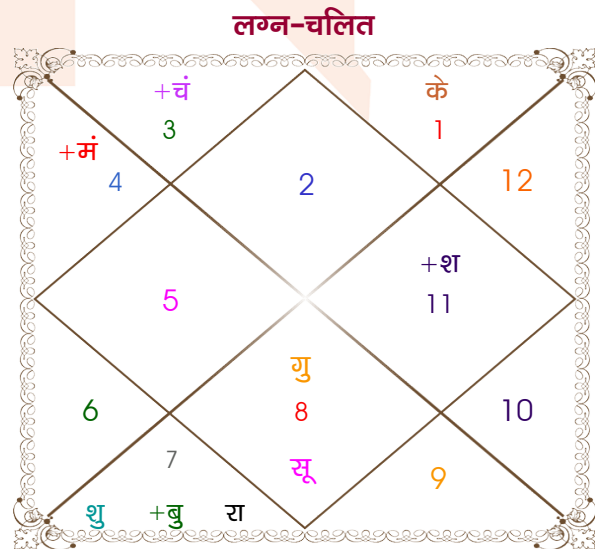

Mr.

Ms.

Model: Web-FreeMatching

Order No: 121582011

पुल्लिंग : \_\_\_\_\_ लिंग \_\_\_\_\_ : स्त्रीलिंग \_\_\_\_\_  
 14-15/09/1993 : \_\_\_\_\_ जन्म तिथि \_\_\_\_\_ : 22/11/1994  
 मंगल-बुधवार : \_\_\_\_\_ दिन \_\_\_\_\_ : मंगलवार  
 घंटे 05:30:00 : \_\_\_\_\_ जन्म समय \_\_\_\_\_ : 17:30:00 घंटे  
 घटी 58:28:42 : \_\_\_\_\_ जन्म समय(घटी) \_\_\_\_\_ : 26:29:47 घटी  
 India : \_\_\_\_\_ देश \_\_\_\_\_ : India  
 Ambala : \_\_\_\_\_ स्थान \_\_\_\_\_ : Chandigarh  
 30:19:00 उत्तर : \_\_\_\_\_ अक्षांश \_\_\_\_\_ : 30:43:00 उत्तर  
 76:49:00 पूर्व : \_\_\_\_\_ रेखांश \_\_\_\_\_ : 76:47:00 पूर्व  
 82:30:00 पूर्व : \_\_\_\_\_ मध्य रेखांश \_\_\_\_\_ : 82:30:00 पूर्व  
 घंटे -00:22:44 : \_\_\_\_\_ स्थानिक संस्कार \_\_\_\_\_ : -00:22:52 घंटे  
 घंटे 00:00:00 : \_\_\_\_\_ ग्रीष्म संस्कार \_\_\_\_\_ : 00:00:00 घंटे  
 06:06:31 : \_\_\_\_\_ सूर्योदय \_\_\_\_\_ : 06:55:00  
 18:28:23 : \_\_\_\_\_ सूर्यास्त \_\_\_\_\_ : 17:22:47  
 23:46:25 : \_\_\_\_\_ चित्रपक्षीय अयनांश \_\_\_\_\_ : 23:47:19

## अष्टकूट गुण सारिणी

कूट	वर	कन्या	अंक	प्राप्त	दोष	क्षेत्र
वर्ण	क्षत्रिय	शूद्र	1	1.00	--	जातीय कर्म
वश्य	वनचर	मानव	2	0.00	--	स्वभाव
तारा	क्षेम	वध	3	1.50	--	भाग्य
योनि	मूषक	मार्जार	4	0.00	--	यौन विचार
मैत्री	सूर्य	बुध	5	4.00	--	आपसी सम्बन्ध
गण	राक्षस	देव	6	1.00	--	सामाजिकता
भकूट	सिंह	मिथुन	7	7.00	--	जीवन शैली
नाड़ी	अन्त्य	आद्य	8	8.00	--	स्वास्थ्य/संतान
कुल :			36	22.50		