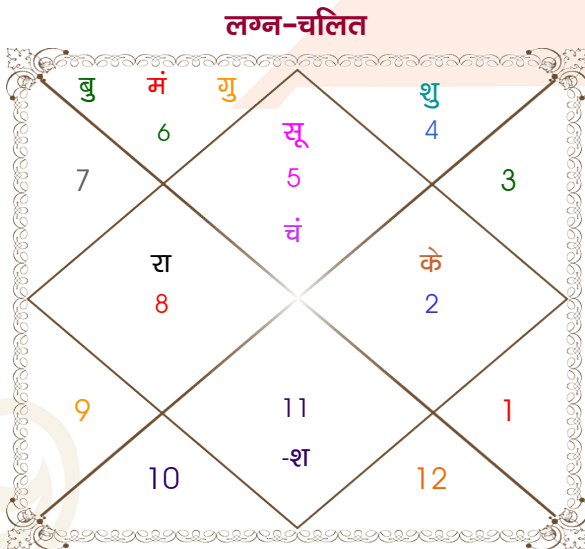

Mr.

Ms.

Model: Web-FreeMatching

Order No: 121582011

पुल्लिंग : \_\_\_\_\_ लिंग \_\_\_\_\_ : स्त्रीलिंग \_\_\_\_\_  
 14-15/09/1993 : \_\_\_\_\_ जन्म तिथि \_\_\_\_\_ : 22/11/1994  
 मंगल-बुधवार : \_\_\_\_\_ दिन \_\_\_\_\_ : मंगलवार  
 घंटे 05:30:00 : \_\_\_\_\_ जन्म समय \_\_\_\_\_ : 17:30:00 घंटे  
 घटी 58:28:42 : \_\_\_\_\_ जन्म समय(घटी) \_\_\_\_\_ : 26:29:47 घटी  
 India : \_\_\_\_\_ देश \_\_\_\_\_ : India  
 Ambala : \_\_\_\_\_ स्थान \_\_\_\_\_ : Chandigarh  
 30:19:00 उत्तर : \_\_\_\_\_ अक्षांश \_\_\_\_\_ : 30:43:00 उत्तर  
 76:49:00 पूर्व : \_\_\_\_\_ रेखांश \_\_\_\_\_ : 76:47:00 पूर्व  
 82:30:00 पूर्व : \_\_\_\_\_ मध्य रेखांश \_\_\_\_\_ : 82:30:00 पूर्व  
 घंटे -00:22:44 : \_\_\_\_\_ स्थानिक संस्कार \_\_\_\_\_ : -00:22:52 घंटे  
 घंटे 00:00:00 : \_\_\_\_\_ ग्रीष्म संस्कार \_\_\_\_\_ : 00:00:00 घंटे  
 06:06:31 : \_\_\_\_\_ सूर्योदय \_\_\_\_\_ : 06:55:00  
 18:28:23 : \_\_\_\_\_ सूर्यास्त \_\_\_\_\_ : 17:22:47  
 23:46:25 : \_\_\_\_\_ चित्रपक्षीय अयनांश \_\_\_\_\_ : 23:47:19

## अष्टकूट गुण सारिणी

कूट	वर	कन्या	अंक	प्राप्त	दोष	क्षेत्र
वर्ण	क्षत्रिय	शूद्र	1	1.00	--	जातीय कर्म
वश्य	वनचर	मानव	2	0.00	--	स्वभाव
तारा	क्षेम	वध	3	1.50	--	भाग्य
योनि	मूषक	मार्जार	4	0.00	--	यौन विचार
मैत्री	सूर्य	बुध	5	4.00	--	आपसी सम्बन्ध
गण	राक्षस	देव	6	1.00	--	सामाजिकता
भकूट	सिंह	मिथुन	7	7.00	--	जीवन शैली
नाड़ी	अन्त्य	आद्य	8	8.00	--	स्वास्थ्य/संतान
कुल :			36	22.50		