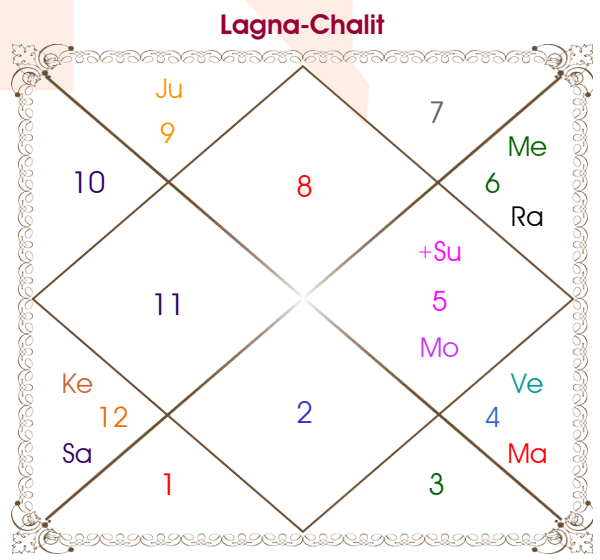

Prateek kaushik

Akanksha Joshi

Model: Web-FreeMatching

Order No: 121581702

Male : _____ Sex _____ : Female
 20/05/1994 : _____ Date of Birth _____ : 12/09/1996
 Friday : _____ Day _____ : Thursday
 Hour 21:05:00 : _____ Time of Birth _____ : 11:16:00 Hour
 Ghati 39:02:48 : _____ Time of Birth(Ghati) _____ : 13:04:37 Ghati
 India : _____ Country _____ : India
 Agra : _____ City _____ : Indore
 27:09:00 North : _____ Latitude _____ : 22:42:00 North
 78:00:00 East : _____ Longitude _____ : 75:54:00 East
 82:30:00 East : _____ Zone _____ : 82:30:00 East
 Hour -00:18:00 : _____ Loc Time Corr _____ : -00:26:24 Hour
 Hour 00:00:00 : _____ War Time Corr _____ : 00:00:00 Hour
 05:27:52 : _____ Sunrise _____ : 06:12:16
 19:01:28 : _____ Sunset _____ : 18:32:33
 23:46:56 : _____ Lahiri Ayanamsa _____ : 23:48:42

Vimshottari Sun 3Y 1M 19D		Degree	Sign	Pln	Sign	Degree	Vimshottari Venus 13Y 2M 15D	
Rahu		03:27:04	Sag	Asc	Sco	03:47:45	Mars	
09/07/2014		05:36:27	Tau	Sun	Leo	25:55:48	27/11/2025	
09/07/2032		03:01:52	Vir	Mon	Leo	17:51:41	27/11/2032	
Rahu	21/03/2017	25:46:02	Tau	Mer R	Vir	06:19:09	Mars	25/04/2026
Jupiter	15/08/2019	13:31:56	Lib R	Jup	Sag	14:07:35	Rahu	14/05/2027
Saturn	21/06/2022	05:43:30	Gem	Ven	Can	11:35:37	Jupiter	19/04/2028
Mercury	07/01/2025	17:42:30	Aqu	Sat R	Pis	11:16:09	Saturn	29/05/2029
Ketu	26/01/2026	00:00:49	Sco	Rah R	Vir	14:11:48	Mercury	26/05/2030
Venus	25/01/2029	00:00:49	Tau	Ket R	Pis	14:11:48	Ketu	22/10/2030
Sun	20/12/2029	02:24:08	Cap R	Ura R	Cap	07:08:32	Venus	22/12/2031
Moon	21/06/2031	29:24:01	Sag R	Nep R	Cap	01:19:28	Sun	28/04/2032
Mars	09/07/2032	02:50:01	Sco R	Plu	Sco	06:49:11	Moon	27/11/2032