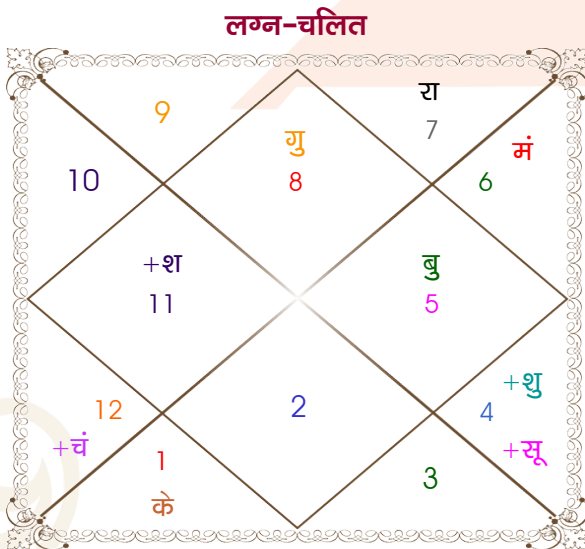

Vinay

Priyanshi

Model: Web-FreeMatching

Order No: 121581002

पुल्लिंग : _____ लिंग _____ : स्त्रीलिंग
 15/08/1995 : _____ जन्म तिथि _____ : 19/07/1995
 मंगलवार : _____ दिन _____ : बुधवार
 घंटे 13:10:00 : _____ जन्म समय _____ : 17:10:00 घंटे
 घटी 18:27:47 : _____ जन्म समय(घटी) _____ : 29:06:43 घटी
 India : _____ देश _____ : India
 Muzaffarnagar : _____ स्थान _____ : Modinagar
 29:28:00 उत्तर : _____ अक्षांश _____ : 29:00:00 उत्तर
 77:42:00 पूर्व : _____ रेखांश _____ : 77:42:00 पूर्व
 82:30:00 पूर्व : _____ मध्य रेखांश _____ : 82:30:00 पूर्व
 घंटे -00:19:12 : _____ स्थानिक संस्कार _____ : -00:19:12 घंटे
 घंटे 00:00:00 : _____ ग्रीष्म संस्कार _____ : 00:00:00 घंटे
 05:46:53 : _____ सूर्योदय _____ : 05:32:17
 19:00:08 : _____ सूर्यास्त _____ : 19:18:13
 23:47:55 : _____ चित्रपक्षीय अयनांश _____ : 23:47:51

विंशोत्तरी बुध 4वर्ष 7मा 26दि शुक्र		अंश	राशि	ग्रह	राशि	अंश	विंशोत्तरी केतु 5वर्ष 6मा 12दि सूर्य	
		02:57:15	वृश्चि	लग्न	धनु	02:11:56		
		28:13:36	कर्क	सूर्य	कर्क	02:33:00		
		26:20:51	मीन	चंद्र	मेष	02:47:24		
		21:23:29	कन्या	मंगल	कन्या	05:05:04		
शुक्र	11/08/2010	15:27:07	सिंह	बुध	मिथु	22:38:35	सूर्य	20/05/2021
सूर्य	12/08/2011	11:58:29	वृश्चि	गुरु व	वृश्चि	12:02:32	चन्द्र	18/11/2021
चन्द्र	11/04/2013	26:39:45	कर्क	शुक्र	मिथु	23:36:33	मंगल	26/03/2022
मंगल	11/06/2014	29:41:36	कुंभ व	शनि व	मीन	00:48:41	राहु	18/02/2023
राहु	11/06/2017	04:58:40	तुला व	राहु	तुला	07:48:32	गुरु	07/12/2023
गुरु	10/02/2020	04:58:40	मेष व	केतु	मेष	07:48:32	शनि	18/11/2024
शनि	12/04/2023	03:45:05	मक व	हर्ष व	मक	04:47:16	बुध	24/09/2025
बुध	10/02/2026	29:37:01	धनु व	नेप व	मक	00:18:12	केतु	30/01/2026
केतु	12/04/2027	04:01:49	वृश्चि	प्लूटो व	वृश्चि	04:07:45	शुक्र	30/01/2027