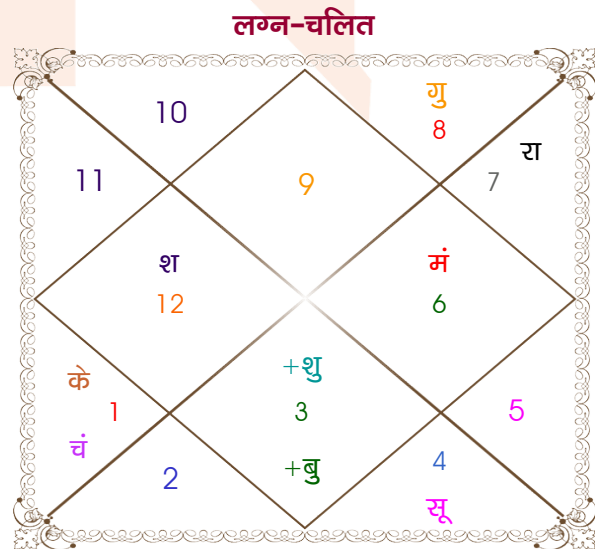

Vinay

Priyanshi

Model: Web-FreeMatching

Order No: 121581002

पुल्लिंग : _____ लिंग _____ : स्त्रीलिंग
 15/08/1995 : _____ जन्म तिथि _____ : 19/07/1995
 मंगलवार : _____ दिन _____ : बुधवार
 घंटे 13:10:00 : _____ जन्म समय _____ : 17:10:00 घंटे
 घटी 18:27:47 : _____ जन्म समय(घटी) _____ : 29:06:43 घटी
 India : _____ देश _____ : India
 Muzaffarnagar : _____ स्थान _____ : Modinagar
 29:28:00 उत्तर : _____ अक्षांश _____ : 29:00:00 उत्तर
 77:42:00 पूर्व : _____ रेखांश _____ : 77:42:00 पूर्व
 82:30:00 पूर्व : _____ मध्य रेखांश _____ : 82:30:00 पूर्व
 घंटे -00:19:12 : _____ स्थानिक संस्कार _____ : -00:19:12 घंटे
 घंटे 00:00:00 : _____ ग्रीष्म संस्कार _____ : 00:00:00 घंटे
 05:46:53 : _____ सूर्योदय _____ : 05:32:17
 19:00:08 : _____ सूर्यास्त _____ : 19:18:13
 23:47:55 : _____ चित्रपक्षीय अयनांश _____ : 23:47:51

अष्टकूट गुण सारिणी

कूट	वर	कन्या	अंक	प्राप्त	दोष	क्षेत्र
वर्ण	विप्र	क्षत्रिय	1	1.00	--	जातीय कर्म
वश्य	जलचर	चतुष्पाद	2	1.00	--	स्वभाव
तारा	अतिमित्र	सम्पत	3	3.00	--	भाग्य
योनि	गज	अश्व	4	2.00	--	यौन विचार
मैत्री	गुरु	मंगल	5	5.00	--	आपसी सम्बन्ध
गण	देव	देव	6	6.00	--	सामाजिकता
भकूट	मीन	मेष	7	0.00	हाँ	जीवन शैली
नाड़ी	अन्त्य	आद्य	8	8.00	--	स्वास्थ्य/संतान
कुल :			36	26.00		