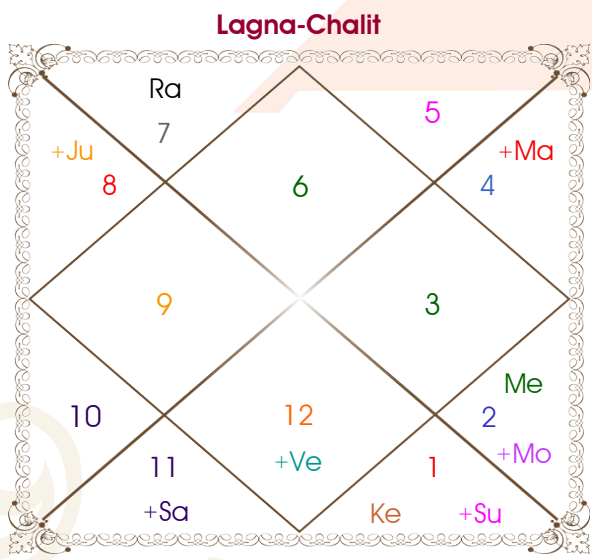

Vijjeet chordia

Ishita jain

Model: Web-FreeMatching

Order No: 121580804

Male : _____ Sex _____ : Female
 02/05/1995 : _____ Date of Birth _____ : 13-14/05/2000
 Tuesday : _____ Day _____ : Sat-Sunday
 Hour 15:15:00 : _____ Time of Birth _____ : 00:20:00 Hour
 Ghati 23:56:38 : _____ Time of Birth(Ghati) _____ : 47:00:46 Ghati
 India : _____ Country _____ : India
 Delhi : _____ City _____ : Kolkata
 28:39:00 North : _____ Latitude _____ : 22:34:00 North
 77:13:00 East : _____ Longitude _____ : 88:21:00 East
 82:30:00 East : _____ Zone _____ : 82:30:00 East
 Hour -00:21:08 : _____ Loc Time Corr _____ : 00:23:24 Hour
 Hour 00:00:00 : _____ War Time Corr _____ : 00:00:00 Hour
 05:40:20 : _____ Sunrise _____ : 04:57:32
 18:55:54 : _____ Sunset _____ : 18:08:41
 23:47:39 : _____ Lahiri Ayanamsa _____ : 23:51:27

Ashtakoot Guna Chart

Koot	Male	Female	Max	Mark	Dosha	Area
Varan	Vaishya	Vaishya	1	1.00	--	Deeds
Vashya	Chatushpad	Manav	2	1.00	--	Nature
Tara	Sampat	Atimitra	3	3.00	--	Destiny
Yoni	Sarp	Gau	4	1.00	--	Sex Life
Maitri	Venus	Mercury	5	5.00	--	Relationship
Gana	Manushya	Manushya	6	6.00	--	Sociality
Bhakut	Taurus	Virgo	7	0.00	Yes	Life Style
Nadi	Antya	Adya	8	8.00	--	Kids/Health
Total:			36	25.00		