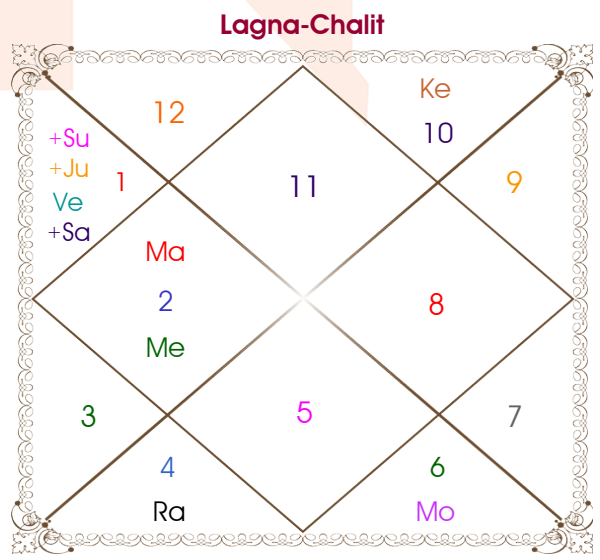

Vijjeet chordia

Ishita jain

Model: Web-FreeMatching

Order No: 121580804

Male : _____ Sex _____ : Female
 02/05/1995 : _____ Date of Birth _____ : 13-14/05/2000
 Tuesday : _____ Day _____ : Sat-Sunday
 Hour 15:15:00 : _____ Time of Birth _____ : 00:20:00 Hour
 Ghati 23:56:38 : _____ Time of Birth(Ghati) _____ : 47:00:46 Ghati
 India : _____ Country _____ : India
 Delhi : _____ City _____ : Kolkata
 28:39:00 North : _____ Latitude _____ : 22:34:00 North
 77:13:00 East : _____ Longitude _____ : 88:21:00 East
 82:30:00 East : _____ Zone _____ : 82:30:00 East
 Hour -00:21:08 : _____ Loc Time Corr _____ : 00:23:24 Hour
 Hour 00:00:00 : _____ War Time Corr _____ : 00:00:00 Hour
 05:40:20 : _____ Sunrise _____ : 04:57:32
 18:55:54 : _____ Sunset _____ : 18:08:41
 23:47:39 : _____ Lahiri Ayanamsa _____ : 23:51:27

Ashtakoot Guna Chart

Koot	Male	Female	Max	Mark	Dosha	Area
Varan	Vaishya	Vaishya	1	1.00	--	Deeds
Vashya	Chatushpad	Manav	2	1.00	--	Nature
Tara	Sampat	Atimitra	3	3.00	--	Destiny
Yoni	Sarp	Gau	4	1.00	--	Sex Life
Maitri	Venus	Mercury	5	5.00	--	Relationship
Gana	Manushya	Manushya	6	6.00	--	Sociality
Bhakut	Taurus	Virgo	7	0.00	Yes	Life Style
Nadi	Antya	Adya	8	8.00	--	Kids/Health
Total:			36	25.00		