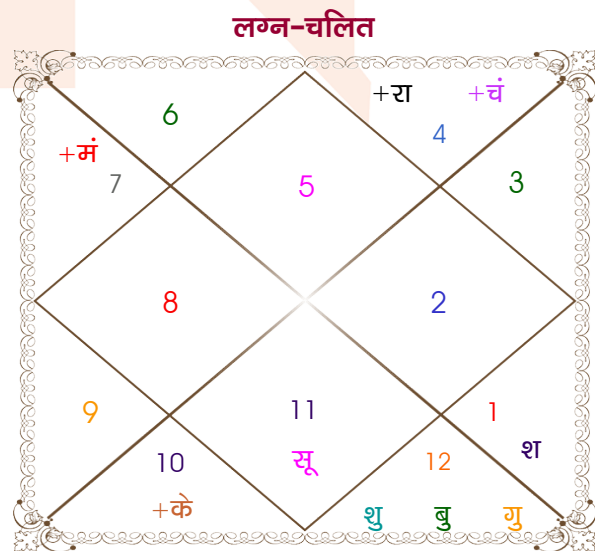

Ladka

Ladki

Model: Web-FreeMatching

Order No: 121580802

पुल्लिंग : _____ लिंग _____ : स्त्रीलिंग
 10-11/07/1997 : _____ जन्म तिथि _____ : 28/02/1999
 गुरु-शुक्रवार : _____ दिन _____ : रविवार
 घंटे 01:31:00 : _____ जन्म समय _____ : 17:19:00 घंटे
 घटी 50:04:42 : _____ जन्म समय(घटी) _____ : 26:10:57 घटी
 India : _____ देश _____ : India
 Kurukshetra : _____ स्थान _____ : Ambala
 29:59:00 उत्तर : _____ अक्षांश _____ : 30:19:00 उत्तर
 76:51:00 पूर्व : _____ रेखांश _____ : 76:49:00 पूर्व
 82:30:00 पूर्व : _____ मध्य रेखांश _____ : 82:30:00 पूर्व
 घंटे -00:22:36 : _____ स्थानिक संस्कार _____ : -00:22:44 घंटे
 घंटे 00:00:00 : _____ ग्रीष्म संस्कार _____ : 00:00:00 घंटे
 05:29:07 : _____ सूर्योदय _____ : 06:50:59
 19:26:14 : _____ सूर्यास्त _____ : 18:20:11
 23:49:19 : _____ चित्रपक्षीय अयनांश _____ : 23:50:33

विंशोत्तरी सूर्य 3वर्ष 6मा 22दि राहु	अंश	राशि	ग्रह	राशि	अंश	विंशोत्तरी बुध 7वर्ष 7मा 24दि शुक्र
01/02/2018	24:55:48	मेष	लग्न	सिंह	03:17:57	23/10/2013
02/02/2036	24:45:43	मिथु	सूर्य	कुंभ	15:35:42	23/10/2033
राहु	02:05:00	कन्या	चंद्र	कर्क	24:00:02	शुक्र
14/10/2020	16:29:01	कन्या	मंगल	तुला	16:30:44	21/02/2017
गुरु	11:01:33	कर्क	बुध	मीन	03:13:43	सूर्य
10/03/2023	26:39:15	मक व	गुरु	मीन	09:38:39	22/02/2018
शनि	20:48:43	कर्क	शुक्र	मीन	14:18:26	चन्द्र
14/01/2026	26:07:51	मीन	शनि	मेष	06:06:09	23/10/2019
बुध	27:51:22	सिंह	राहु	कर्क	28:18:58	मंगल
02/08/2028	27:51:22	कुंभ	केतु	मक	28:18:58	राहु
केतु	13:36:51	मक व	हर्ष	मक	20:25:21	23/12/2023
21/08/2029	05:01:39	मक व	नेप	मक	09:21:01	गुरु
20/08/2032	09:18:08	वृश्चि व	प्लूटो	वृश्चि	16:36:09	23/08/2026
शुक्र						शनि
20/08/2032						बुध
सूर्य						केतु
15/07/2033						23/10/2029
चन्द्र						23/08/2032
14/01/2035						23/10/2033
मंगल						