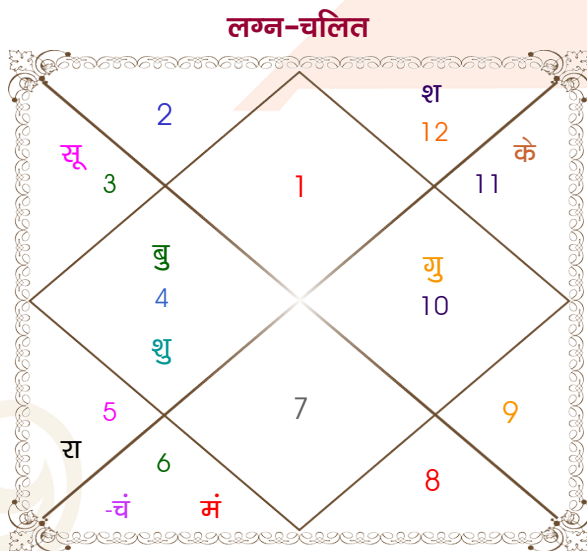

Ladka

Ladki

Model: Web-FreeMatching

Order No: 121580802

पुल्लिंग : _____ लिंग _____ : स्त्रीलिंग
 10-11/07/1997 : _____ जन्म तिथि _____ : 28/02/1999
 गुरु-शुक्रवार : _____ दिन _____ : रविवार
 घंटे 01:31:00 : _____ जन्म समय _____ : 17:19:00 घंटे
 घटी 50:04:42 : _____ जन्म समय(घटी) _____ : 26:10:57 घटी
 India : _____ देश _____ : India
 Kurukshetra : _____ स्थान _____ : Ambala
 29:59:00 उत्तर : _____ अक्षांश _____ : 30:19:00 उत्तर
 76:51:00 पूर्व : _____ रेखांश _____ : 76:49:00 पूर्व
 82:30:00 पूर्व : _____ मध्य रेखांश _____ : 82:30:00 पूर्व
 घंटे -00:22:36 : _____ स्थानिक संस्कार _____ : -00:22:44 घंटे
 घंटे 00:00:00 : _____ ग्रीष्म संस्कार _____ : 00:00:00 घंटे
 05:29:07 : _____ सूर्योदय _____ : 06:50:59
 19:26:14 : _____ सूर्यास्त _____ : 18:20:11
 23:49:19 : _____ चित्रपक्षीय अयनांश _____ : 23:50:33

विंशोत्तरी सूर्य 3वर्ष 6मा 22दि राहु	अंश	राशि	ग्रह	राशि	अंश	विंशोत्तरी बुध 7वर्ष 7मा 24दि शुक्र
01/02/2018	24:55:48	मेष	लग्न	सिंह	03:17:57	23/10/2013
02/02/2036	24:45:43	मिथु	सूर्य	कुंभ	15:35:42	23/10/2033
राहु	02:05:00	कन्या	चंद्र	कर्क	24:00:02	शुक्र
14/10/2020	16:29:01	कन्या	मंगल	तुला	16:30:44	21/02/2017
गुरु	11:01:33	कर्क	बुध	मीन	03:13:43	सूर्य
10/03/2023	26:39:15	मक व	गुरु	मीन	09:38:39	22/02/2018
शनि	20:48:43	कर्क	शुक्र	मीन	14:18:26	चन्द्र
14/01/2026	26:07:51	मीन	शनि	मेष	06:06:09	23/10/2019
बुध	27:51:22	सिंह	राहु	कर्क	28:18:58	मंगल
02/08/2028	27:51:22	कुंभ	केतु	मक	28:18:58	राहु
केतु	13:36:51	मक व	हर्ष	मक	20:25:21	23/12/2023
21/08/2029	05:01:39	मक व	नेप	मक	09:21:01	गुरु
20/08/2032	09:18:08	वृश्चि व	प्लूटो	वृश्चि	16:36:09	23/08/2026
शुक्र						शनि
20/08/2032						बुध
सूर्य						केतु
15/07/2033						23/10/2029
चन्द्र						23/08/2032
14/01/2035						23/10/2033
मंगल						