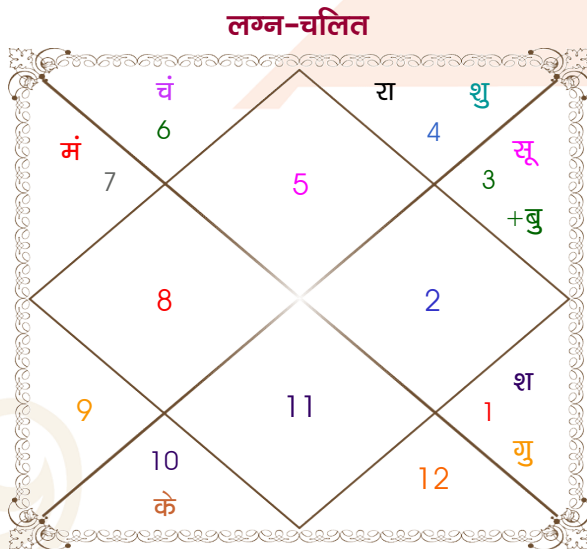

विंशोत्तरी चन्द्र 9वर्ष 3मा 18दि राहु		अंश	राशि	ग्रह	राशि	अंश	विंशोत्तरी शुक्र 7वर्ष 6मा 13दि मंगल	
		14:54:10	सिंह	लग्न	कुंभ	14:20:56		
		05:34:52	मिथु	सूर्य	मिथु	29:21:21		
		10:55:54	कन्या	चंद्र	मेष	21:38:34		
		02:23:18	तुला	मंगल व	वृश्चि	21:21:48		
राहु	21/06/2018	29:35:04	मिथु	बुध	मिथु	09:35:53	मंगल	25/06/2025
गुरु	14/11/2020	04:57:54	मेष	गुरु	मिथु	06:43:07	राहु	14/07/2026
शनि	21/09/2023	20:33:58	कर्क	शुक्र	वृष	17:05:30	गुरु	19/06/2027
बुध	09/04/2026	19:25:43	मेष	शनि	वृष	16:43:35	शनि	28/07/2028
केतु	28/04/2027	20:08:44	कर्क व	राहु	मिथु	12:23:07	बुध	26/07/2029
शुक्र	27/04/2030	20:08:44	मक व	केतु	धनु	12:23:07	केतु	22/12/2029
सूर्य	22/03/2031	22:35:17	मक व	हर्ष व	कुंभ	00:08:26	शुक्र	21/02/2031
चन्द्र	20/09/2032	10:00:37	मक व	नेप व	मक	13:54:14	सूर्य	29/06/2031
मंगल	08/10/2033	14:43:25	वृश्चि व	प्लूटो व	वृश्चि	19:03:09	चन्द्र	28/01/2032

## अष्टकूट गुण सारिणी

कूट	वर	कन्या	अंक	प्राप्त	दोष	क्षेत्र
वर्ण	वैश्य	क्षत्रिय	1	0.00	--	जातीय कर्म
वश्य	मानव	चतुष्पाद	2	1.00	--	स्वभाव
तारा	विपत	मित्र	3	1.50	--	भाग्य
योनि	महिष	गज	4	3.00	--	यौन विचार
मैत्री	बुध	मंगल	5	0.50	--	आपसी सम्बन्ध
गण	देव	मनुष्य	6	6.00	--	सामाजिकता
भकूट	कन्या	मेष	7	0.00	हाँ	जीवन शैली
नाड़ी	आद्य	मध्य	8	8.00	--	स्वास्थ्य/संतान
<b>कुल :</b>			<b>36</b>	<b>20.00</b>		