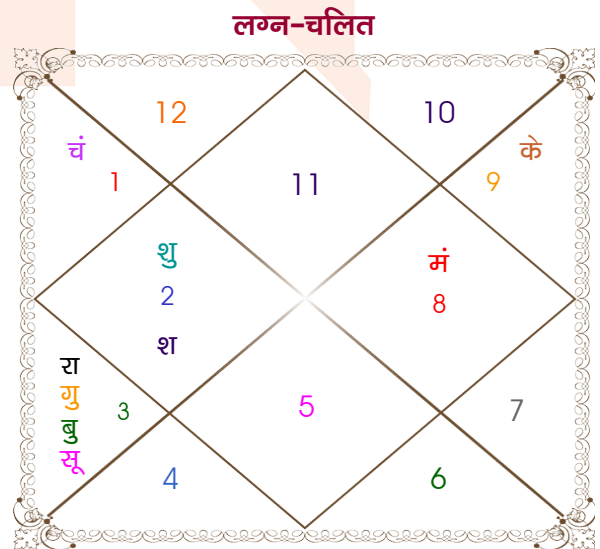

विंशोत्तरी चन्द्र 9वर्ष 3मा 18दि राहु		अंश	राशि	ग्रह	राशि	अंश	विंशोत्तरी शुक्र 7वर्ष 6मा 13दि मंगल	
		14:54:10	सिंह	लग्न	कुंभ	14:20:56		
		05:34:52	मिथु	सूर्य	मिथु	29:21:21		
		10:55:54	कन्या	चंद्र	मेष	21:38:34		
		02:23:18	तुला	मंगल व	वृश्चि	21:21:48		
राहु	21/06/2018	29:35:04	मिथु	बुध	मिथु	09:35:53	मंगल	25/06/2025
गुरु	14/11/2020	04:57:54	मेष	गुरु	मिथु	06:43:07	राहु	14/07/2026
शनि	21/09/2023	20:33:58	कर्क	शुक्र	वृष	17:05:30	गुरु	19/06/2027
बुध	09/04/2026	19:25:43	मेष	शनि	वृष	16:43:35	शनि	28/07/2028
केतु	28/04/2027	20:08:44	कर्क व	राहु	मिथु	12:23:07	बुध	26/07/2029
शुक्र	27/04/2030	20:08:44	मक व	केतु	धनु	12:23:07	केतु	22/12/2029
सूर्य	22/03/2031	22:35:17	मक व	हर्ष व	कुंभ	00:08:26	शुक्र	21/02/2031
चन्द्र	20/09/2032	10:00:37	मक व	नेप व	मक	13:54:14	सूर्य	29/06/2031
मंगल	08/10/2033	14:43:25	वृश्चि व	प्लूटो व	वृश्चि	19:03:09	चन्द्र	28/01/2032

## अष्टकूट गुण सारिणी

कूट	वर	कन्या	अंक	प्राप्त	दोष	क्षेत्र
वर्ण	वैश्य	क्षत्रिय	1	0.00	--	जातीय कर्म
वश्य	मानव	चतुष्पाद	2	1.00	--	स्वभाव
तारा	विपत	मित्र	3	1.50	--	भाग्य
योनि	महिष	गज	4	3.00	--	यौन विचार
मैत्री	बुध	मंगल	5	0.50	--	आपसी सम्बन्ध
गण	देव	मनुष्य	6	6.00	--	सामाजिकता
भकूट	कन्या	मेष	7	0.00	हाँ	जीवन शैली
नाड़ी	आद्य	मध्य	8	8.00	--	स्वास्थ्य/संतान
<b>कुल :</b>			<b>36</b>	<b>20.00</b>		