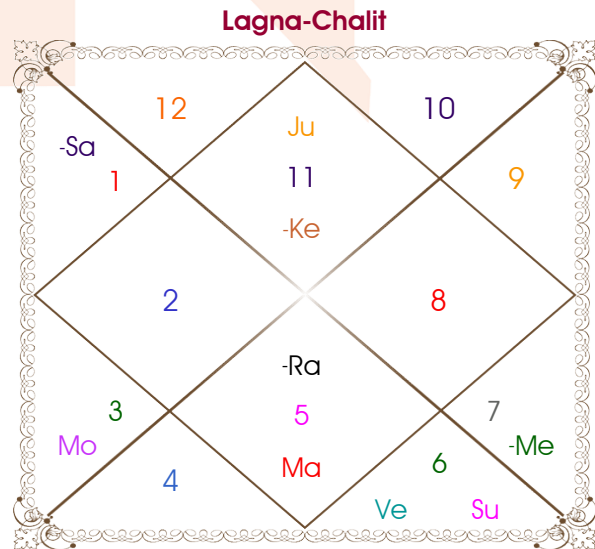

Abhishek

Komal

Model: Web-FreeMatching

Order No: 121580509

Male : _____ Sex _____ : Female
 24-25/01/1997 : _____ Date of Birth _____ : 12/10/1998
 Fri-Saturday : _____ Day _____ : Monday
 Hour 03:30:00 : _____ Time of Birth _____ : 16:30:00 Hour
 Ghati 50:26:00 : _____ Time of Birth(Ghati) _____ : 25:02:33 Ghati
 India : _____ Country _____ : India
 Ajmer : _____ City _____ : Dahod
 26:29:00 North : _____ Latitude _____ : 23:03:00 North
 74:40:00 East : _____ Longitude _____ : 72:40:00 East
 82:30:00 East : _____ Zone _____ : 82:30:00 East
 Hour -00:31:20 : _____ Loc Time Corr _____ : -00:39:20 Hour
 Hour 00:00:00 : _____ War Time Corr _____ : 00:00:00 Hour
 07:19:35 : _____ Sunrise _____ : 06:34:58
 18:08:19 : _____ Sunset _____ : 18:16:37
 23:49:00 : _____ Lahiri Ayanamsa _____ : 23:50:14

Vimshottari Mercury 6Y 2M 16D		Degree	Sign	Pln	Sign	Degree	Vimshottari Jupiter 10Y 0M 6D	
<u>Venus</u>		11:09:14	Cap	Sun	Vir	25:04:38	<u>Saturn</u>	
12/04/2010		25:07:41	Can	Mon	Gem	24:59:03	19/10/2008	
12/04/2030		11:14:32	Vir	Mar	Leo	09:10:36	19/10/2027	
Venus	12/08/2013	16:38:53	Sag	Mer	Lib	06:42:18	Saturn	22/10/2011
Sun	12/08/2014	06:57:21	Cap	Jup R	Aqu	26:00:41	Mercury	02/07/2014
Moon	12/04/2016	24:34:30	Sag	Ven	Vir	20:30:33	Ketu	10/08/2015
Mars	12/06/2017	09:09:08	Pis	Sat R	Ari	07:13:02	Venus	10/10/2018
Rahu	12/06/2020	06:12:13	Vir R	Rah	Leo	06:30:01	Sun	22/09/2019
Jupiter	11/02/2023	06:12:13	Pis R	Ket	Aqu	06:30:01	Moon	22/04/2021
Saturn	12/04/2026	10:49:48	Cap	Ura R	Cap	14:59:23	Mars	01/06/2022
Mercury	10/02/2029	03:54:46	Cap	Nep	Cap	05:32:50	Rahu	07/04/2025
Ketu	12/04/2030	11:15:49	Sco	Plu	Sco	12:20:06	Jupiter	19/10/2027