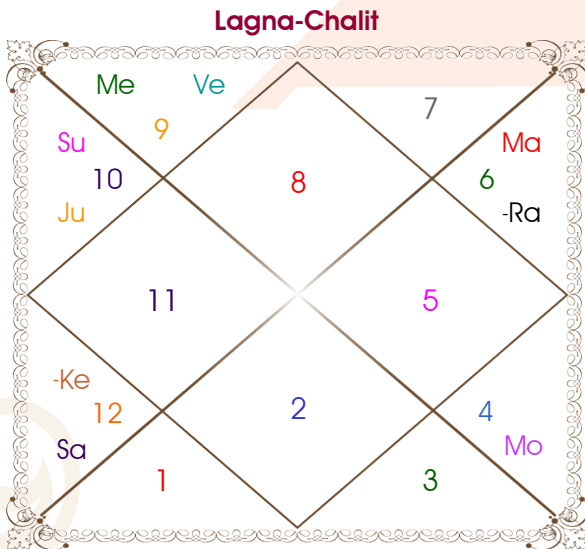

Abhishek

Komal

Model: Web-FreeMatching

Order No: 121580509

Male : _____ Sex _____ : Female
 24-25/01/1997 : _____ Date of Birth _____ : 12/10/1998
 Fri-Saturday : _____ Day _____ : Monday
 Hour 03:30:00 : _____ Time of Birth _____ : 16:30:00 Hour
 Ghati 50:26:00 : _____ Time of Birth(Ghati) _____ : 25:02:33 Ghati
 India : _____ Country _____ : India
 Ajmer : _____ City _____ : Dahod
 26:29:00 North : _____ Latitude _____ : 23:03:00 North
 74:40:00 East : _____ Longitude _____ : 72:40:00 East
 82:30:00 East : _____ Zone _____ : 82:30:00 East
 Hour -00:31:20 : _____ Loc Time Corr _____ : -00:39:20 Hour
 Hour 00:00:00 : _____ War Time Corr _____ : 00:00:00 Hour
 07:19:35 : _____ Sunrise _____ : 06:34:58
 18:08:19 : _____ Sunset _____ : 18:16:37
 23:49:00 : _____ Lahiri Ayanamsa _____ : 23:50:14

Vimshottari Mercury 6Y 2M 16D		Degree	Sign	Pln	Sign	Degree	Vimshottari Jupiter 10Y 0M 6D	
<u>Venus</u>		11:09:14	Cap	Sun	Vir	25:04:38	<u>Saturn</u>	
12/04/2010		25:07:41	Can	Mon	Gem	24:59:03	19/10/2008	
12/04/2030		11:14:32	Vir	Mar	Leo	09:10:36	19/10/2027	
Venus	12/08/2013	16:38:53	Sag	Mer	Lib	06:42:18	Saturn	22/10/2011
Sun	12/08/2014	06:57:21	Cap	Jup R	Aqu	26:00:41	Mercury	02/07/2014
Moon	12/04/2016	24:34:30	Sag	Ven	Vir	20:30:33	Ketu	10/08/2015
Mars	12/06/2017	09:09:08	Pis	Sat R	Ari	07:13:02	Venus	10/10/2018
Rahu	12/06/2020	06:12:13	Vir R	Rah	Leo	06:30:01	Sun	22/09/2019
Jupiter	11/02/2023	06:12:13	Pis R	Ket	Aqu	06:30:01	Moon	22/04/2021
Saturn	12/04/2026	10:49:48	Cap	Ura R	Cap	14:59:23	Mars	01/06/2022
Mercury	10/02/2029	03:54:46	Cap	Nep	Cap	05:32:50	Rahu	07/04/2025
Ketu	12/04/2030	11:15:49	Sco	Plu	Sco	12:20:06	Jupiter	19/10/2027