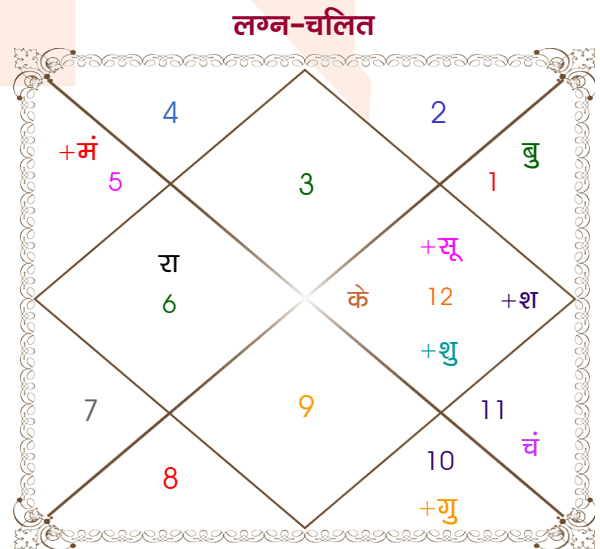

Yash

Ms.yogita

Model: Web-FreeMatching

Order No: 121580506

पुल्लिंग : \_\_\_\_\_ लिंग \_\_\_\_\_ : स्त्रीलिंग  
 07/07/1998 : \_\_\_\_\_ जन्म तिथि \_\_\_\_\_ : 04/04/1997  
 मंगलवार : \_\_\_\_\_ दिन \_\_\_\_\_ : शुक्रवार  
 घंटे 15:29:00 : \_\_\_\_\_ जन्म समय \_\_\_\_\_ : 10:30:00 घंटे  
 घटी 24:46:54 : \_\_\_\_\_ जन्म समय(घटी) \_\_\_\_\_ : 10:46:34 घटी  
 India : \_\_\_\_\_ देश \_\_\_\_\_ : India  
 Alwar : \_\_\_\_\_ स्थान \_\_\_\_\_ : Alwar  
 27:32:00 उत्तर : \_\_\_\_\_ अक्षांश \_\_\_\_\_ : 27:32:00 उत्तर  
 76:35:00 पूर्व : \_\_\_\_\_ रेखांश \_\_\_\_\_ : 76:35:00 पूर्व  
 82:30:00 पूर्व : \_\_\_\_\_ मध्य रेखांश \_\_\_\_\_ : 82:30:00 पूर्व  
 घंटे -00:23:40 : \_\_\_\_\_ स्थानिक संस्कार \_\_\_\_\_ : -00:23:40 घंटे  
 घंटे 00:00:00 : \_\_\_\_\_ ग्रीष्म संस्कार \_\_\_\_\_ : 00:00:00 घंटे  
 05:34:14 : \_\_\_\_\_ सूर्योदय \_\_\_\_\_ : 06:11:22  
 19:22:33 : \_\_\_\_\_ सूर्यास्त \_\_\_\_\_ : 18:42:29  
 23:50:03 : \_\_\_\_\_ चित्रपक्षीय अयनांश \_\_\_\_\_ : 23:49:06

## अष्टकूट गुण सारिणी

कूट	वर	कन्या	अंक	प्राप्त	दोष	क्षेत्र
वर्ण	विप्र	शूद्र	1	1.00	--	जातीय कर्म
वश्य	कीटक	मानव	2	1.00	--	स्वभाव
तारा	प्रत्यारि	साधक	3	1.50	--	भाग्य
योनि	मृग	सिंह	4	1.00	--	यौन विचार
मैत्री	मंगल	शनि	5	0.50	--	आपसी सम्बन्ध
गण	राक्षस	राक्षस	6	6.00	--	सामाजिकता
भकूट	वृश्चिक	कुम्भ	7	7.00	--	जीवन शैली
नाड़ी	आद्य	मध्य	8	8.00	--	स्वास्थ्य/संतान
कुल :			36	26.00		