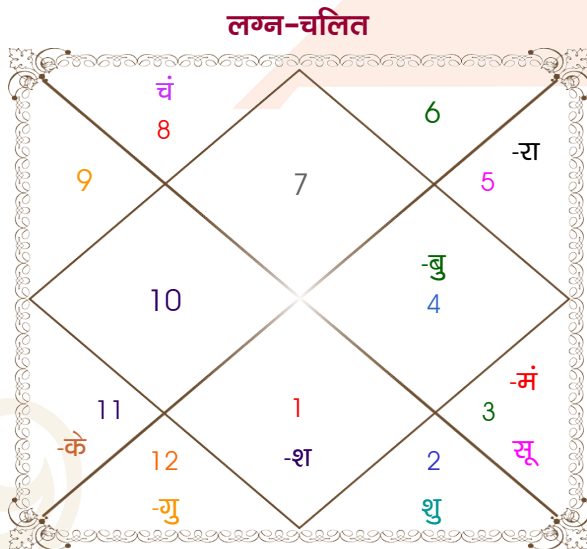

Yash

Ms.yogita

Model: Web-FreeMatching

Order No: 121580506

पुल्लिंग : \_\_\_\_\_ लिंग \_\_\_\_\_ : स्त्रीलिंग  
 07/07/1998 : \_\_\_\_\_ जन्म तिथि \_\_\_\_\_ : 04/04/1997  
 मंगलवार : \_\_\_\_\_ दिन \_\_\_\_\_ : शुक्रवार  
 घंटे 15:29:00 : \_\_\_\_\_ जन्म समय \_\_\_\_\_ : 10:30:00 घंटे  
 घटी 24:46:54 : \_\_\_\_\_ जन्म समय(घटी) \_\_\_\_\_ : 10:46:34 घटी  
 India : \_\_\_\_\_ देश \_\_\_\_\_ : India  
 Alwar : \_\_\_\_\_ स्थान \_\_\_\_\_ : Alwar  
 27:32:00 उत्तर : \_\_\_\_\_ अक्षांश \_\_\_\_\_ : 27:32:00 उत्तर  
 76:35:00 पूर्व : \_\_\_\_\_ रेखांश \_\_\_\_\_ : 76:35:00 पूर्व  
 82:30:00 पूर्व : \_\_\_\_\_ मध्य रेखांश \_\_\_\_\_ : 82:30:00 पूर्व  
 घंटे -00:23:40 : \_\_\_\_\_ स्थानिक संस्कार \_\_\_\_\_ : -00:23:40 घंटे  
 घंटे 00:00:00 : \_\_\_\_\_ ग्रीष्म संस्कार \_\_\_\_\_ : 00:00:00 घंटे  
 05:34:14 : \_\_\_\_\_ सूर्योदय \_\_\_\_\_ : 06:11:22  
 19:22:33 : \_\_\_\_\_ सूर्यास्त \_\_\_\_\_ : 18:42:29  
 23:50:03 : \_\_\_\_\_ चित्रपक्षीय अयनांश \_\_\_\_\_ : 23:49:06

## अष्टकूट गुण सारिणी

कूट	वर	कन्या	अंक	प्राप्त	दोष	क्षेत्र
वर्ण	विप्र	शूद्र	1	1.00	--	जातीय कर्म
वश्य	कीटक	मानव	2	1.00	--	स्वभाव
तारा	प्रत्यारि	साधक	3	1.50	--	भाग्य
योनि	मृग	सिंह	4	1.00	--	यौन विचार
मैत्री	मंगल	शनि	5	0.50	--	आपसी सम्बन्ध
गण	राक्षस	राक्षस	6	6.00	--	सामाजिकता
भकूट	वृश्चिक	कुम्भ	7	7.00	--	जीवन शैली
नाड़ी	आद्य	मध्य	8	8.00	--	स्वास्थ्य/संतान
कुल :			36	26.00		