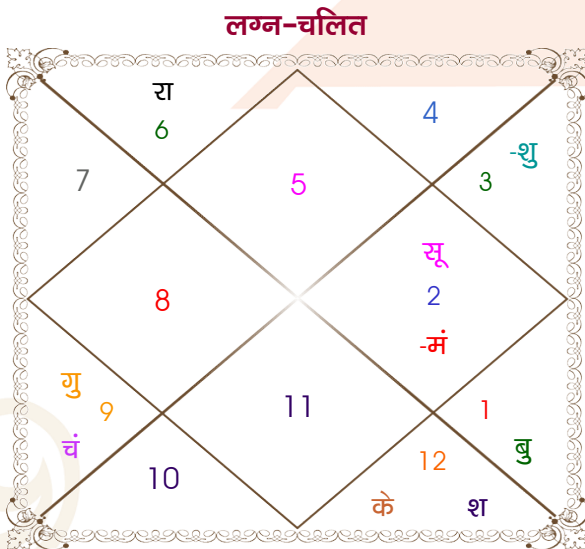

Mr.

Ms.

Model: Web-FreeMatching

Order No: 121579503

पुल्लिंग : \_\_\_\_\_ लिंग \_\_\_\_\_ : स्त्रीलिंग  
 04/06/1996 : \_\_\_\_\_ जन्म तिथि \_\_\_\_\_ : 20/02/1999  
 मंगलवार : \_\_\_\_\_ दिन \_\_\_\_\_ : शनिवार  
 घंटे 11:45:00 : \_\_\_\_\_ जन्म समय \_\_\_\_\_ : 11:11:00 घंटे  
 घटी 16:51:23 : \_\_\_\_\_ जन्म समय(घटी) \_\_\_\_\_ : 12:04:40 घटी  
 India : \_\_\_\_\_ देश \_\_\_\_\_ : India  
 Gaya : \_\_\_\_\_ स्थान \_\_\_\_\_ : Patna  
 24:48:00 उत्तर : \_\_\_\_\_ अक्षांश \_\_\_\_\_ : 25:37:00 उत्तर  
 85:00:00 पूर्व : \_\_\_\_\_ रेखांश \_\_\_\_\_ : 85:12:00 पूर्व  
 82:30:00 पूर्व : \_\_\_\_\_ मध्य रेखांश \_\_\_\_\_ : 82:30:00 पूर्व  
 घंटे 00:10:00 : \_\_\_\_\_ स्थानिक संस्कार \_\_\_\_\_ : 00:10:48 घंटे  
 घंटे 00:00:00 : \_\_\_\_\_ ग्रीष्म संस्कार \_\_\_\_\_ : 00:00:00 घंटे  
 05:00:26 : \_\_\_\_\_ सूर्योदय \_\_\_\_\_ : 06:21:05  
 18:36:24 : \_\_\_\_\_ सूर्यास्त \_\_\_\_\_ : 17:45:13  
 23:48:29 : \_\_\_\_\_ चित्रपक्षीय अयनांश \_\_\_\_\_ : 23:50:32

## अष्टकूट गुण सारिणी

कूट	वर	कन्या	अंक	प्राप्त	दोष	क्षेत्र
वर्ण	क्षत्रिय	विप्र	1	0.00	--	जातीय कर्म
वश्य	चतुष्पाद	जलचर	2	1.00	--	स्वभाव
तारा	विपत	मित्र	3	1.50	--	भाग्य
योनि	वानर	गज	4	2.00	--	यौन विचार
मैत्री	गुरु	गुरु	5	5.00	--	आपसी सम्बन्ध
गण	मनुष्य	देव	6	5.00	--	सामाजिकता
भकूट	धनु	मीन	7	7.00	--	जीवन शैली
नाड़ी	मध्य	अन्त्य	8	8.00	--	स्वास्थ्य/संतान
कुल :			36	29.50		