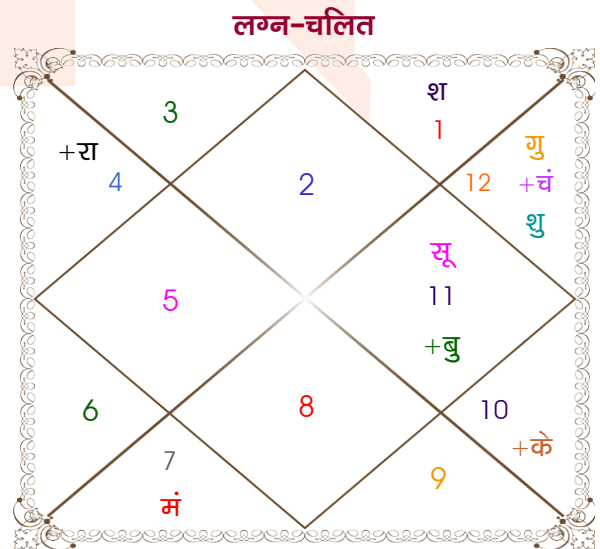

Mr.

Ms.

Model: Web-FreeMatching

Order No: 121579503

पुल्लिंग : \_\_\_\_\_ लिंग \_\_\_\_\_ : स्त्रीलिंग  
 04/06/1996 : \_\_\_\_\_ जन्म तिथि \_\_\_\_\_ : 20/02/1999  
 मंगलवार : \_\_\_\_\_ दिन \_\_\_\_\_ : शनिवार  
 घंटे 11:45:00 : \_\_\_\_\_ जन्म समय \_\_\_\_\_ : 11:11:00 घंटे  
 घटी 16:51:23 : \_\_\_\_\_ जन्म समय(घटी) \_\_\_\_\_ : 12:04:40 घटी  
 India : \_\_\_\_\_ देश \_\_\_\_\_ : India  
 Gaya : \_\_\_\_\_ स्थान \_\_\_\_\_ : Patna  
 24:48:00 उत्तर : \_\_\_\_\_ अक्षांश \_\_\_\_\_ : 25:37:00 उत्तर  
 85:00:00 पूर्व : \_\_\_\_\_ रेखांश \_\_\_\_\_ : 85:12:00 पूर्व  
 82:30:00 पूर्व : \_\_\_\_\_ मध्य रेखांश \_\_\_\_\_ : 82:30:00 पूर्व  
 घंटे 00:10:00 : \_\_\_\_\_ स्थानिक संस्कार \_\_\_\_\_ : 00:10:48 घंटे  
 घंटे 00:00:00 : \_\_\_\_\_ ग्रीष्म संस्कार \_\_\_\_\_ : 00:00:00 घंटे  
 05:00:26 : \_\_\_\_\_ सूर्योदय \_\_\_\_\_ : 06:21:05  
 18:36:24 : \_\_\_\_\_ सूर्यास्त \_\_\_\_\_ : 17:45:13  
 23:48:29 : \_\_\_\_\_ चित्रपक्षीय अयनांश \_\_\_\_\_ : 23:50:32

## अष्टकूट गुण सारिणी

कूट	वर	कन्या	अंक	प्राप्त	दोष	क्षेत्र
वर्ण	क्षत्रिय	विप्र	1	0.00	--	जातीय कर्म
वश्य	चतुष्पाद	जलचर	2	1.00	--	स्वभाव
तारा	विपत	मित्र	3	1.50	--	भाग्य
योनि	वानर	गज	4	2.00	--	यौन विचार
मैत्री	गुरु	गुरु	5	5.00	--	आपसी सम्बन्ध
गण	मनुष्य	देव	6	5.00	--	सामाजिकता
भकूट	धनु	मीन	7	7.00	--	जीवन शैली
नाड़ी	मध्य	अन्त्य	8	8.00	--	स्वास्थ्य/संतान
कुल :			36	29.50		