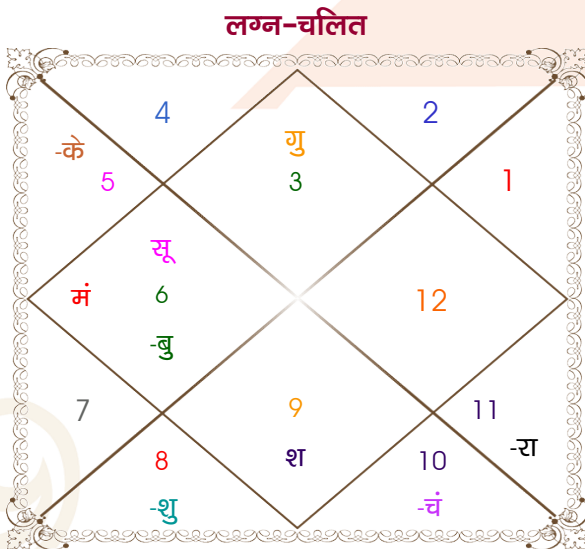

Mr.Anuj

As Anjani Mehrotra kanpur 1 kvx

Model: Web-FreeMatching

Order No: 121579502

पुल्लिंग : _____ लिंग _____ : स्त्रीलिंग
 08/10/1989 : _____ जन्म तिथि _____ : 5-06/03/1992
 रविवार : _____ दिन _____ : गुरु-शुक्रवार
 घंटे 23:45:00 : _____ जन्म समय _____ : 05:45:00 घंटे
 घटी 44:35:14 : _____ जन्म समय(घटी) _____ : 58:34:44 घटी
 India : _____ देश _____ : India
 Bilaspur : _____ स्थान _____ : Kanpur
 22:03:00 उत्तर : _____ अक्षांश _____ : 26:27:00 उत्तर
 82:12:00 पूर्व : _____ रेखांश _____ : 80:19:00 पूर्व
 82:30:00 पूर्व : _____ मध्य रेखांश _____ : 82:30:00 पूर्व
 घंटे -00:01:12 : _____ स्थानिक संस्कार _____ : -00:08:44 घंटे
 घंटे 00:00:00 : _____ ग्रीष्म संस्कार _____ : 00:00:00 घंटे
 05:54:54 : _____ सूर्योदय _____ : 06:28:44
 17:43:21 : _____ सूर्यास्त _____ : 18:12:04
 23:43:00 : _____ चित्रपक्षीय अयनांश _____ : 23:45:10

अष्टकूट गुण सारिणी

कूट	वर	कन्या	अंक	प्राप्त	दोष	क्षेत्र
वर्ण	वैश्य	विप्र	1	0.00	--	जातीय कर्म
वश्य	चतुष्पाद	जलचर	2	1.00	--	स्वभाव
तारा	प्रत्यारि	साधक	3	1.50	--	भाग्य
योनि	नकुल	गौ	4	2.00	--	यौन विचार
मैत्री	शनि	गुरु	5	3.00	--	आपसी सम्बन्ध
गण	मनुष्य	मनुष्य	6	6.00	--	सामाजिकता
भकूट	मकर	मीन	7	7.00	--	जीवन शैली
नाड़ी	अन्त्य	मध्य	8	8.00	--	स्वास्थ्य/संतान
कुल :			36	28.50		