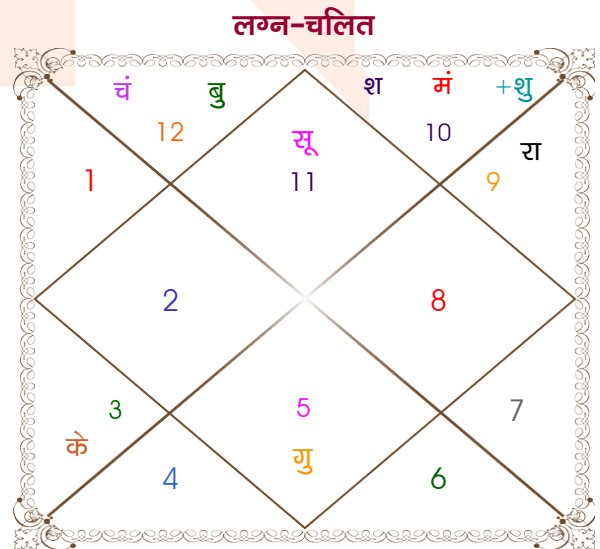

Mr.Anuj

As Anjani Mehrotra kanpur 1 kvx

Model: Web-FreeMatching

Order No: 121579502

पुल्लिंग : _____ लिंग _____ : स्त्रीलिंग
 08/10/1989 : _____ जन्म तिथि _____ : 5-06/03/1992
 रविवार : _____ दिन _____ : गुरु-शुक्रवार
 घंटे 23:45:00 : _____ जन्म समय _____ : 05:45:00 घंटे
 घटी 44:35:14 : _____ जन्म समय(घटी) _____ : 58:34:44 घटी
 India : _____ देश _____ : India
 Bilaspur : _____ स्थान _____ : Kanpur
 22:03:00 उत्तर : _____ अक्षांश _____ : 26:27:00 उत्तर
 82:12:00 पूर्व : _____ रेखांश _____ : 80:19:00 पूर्व
 82:30:00 पूर्व : _____ मध्य रेखांश _____ : 82:30:00 पूर्व
 घंटे -00:01:12 : _____ स्थानिक संस्कार _____ : -00:08:44 घंटे
 घंटे 00:00:00 : _____ ग्रीष्म संस्कार _____ : 00:00:00 घंटे
 05:54:54 : _____ सूर्योदय _____ : 06:28:44
 17:43:21 : _____ सूर्यास्त _____ : 18:12:04
 23:43:00 : _____ चित्रपक्षीय अयनांश _____ : 23:45:10

अष्टकूट गुण सारिणी

कूट	वर	कन्या	अंक	प्राप्त	दोष	क्षेत्र
वर्ण	वैश्य	विप्र	1	0.00	--	जातीय कर्म
वश्य	चतुष्पाद	जलचर	2	1.00	--	स्वभाव
तारा	प्रत्यारि	साधक	3	1.50	--	भाग्य
योनि	नकुल	गौ	4	2.00	--	यौन विचार
मैत्री	शनि	गुरु	5	3.00	--	आपसी सम्बन्ध
गण	मनुष्य	मनुष्य	6	6.00	--	सामाजिकता
भकूट	मकर	मीन	7	7.00	--	जीवन शैली
नाड़ी	अन्त्य	मध्य	8	8.00	--	स्वास्थ्य/संतान
कुल :			36	28.50		