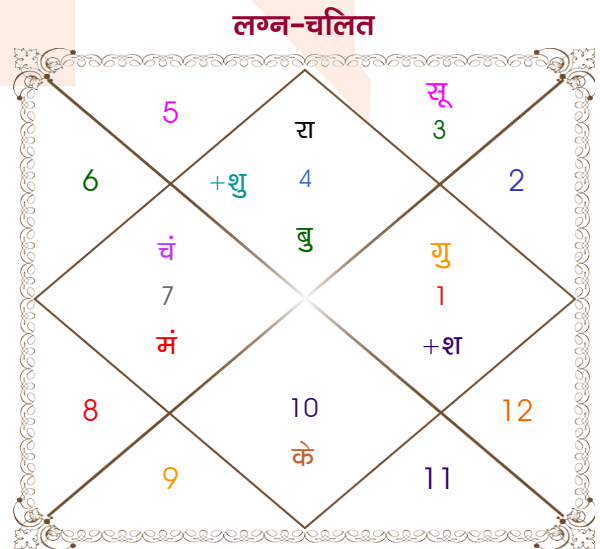

Mr.

Ms.

Model: Web-FreeMatching

Order No: 121579203

पुल्लिंग : \_\_\_\_\_ लिंग \_\_\_\_\_ : स्त्रीलिंग  
 22/10/1998 : \_\_\_\_\_ जन्म तिथि \_\_\_\_\_ : 24/06/1999  
 गुरुवार : \_\_\_\_\_ दिन \_\_\_\_\_ : गुरुवार  
 घंटे 09:46:00 : \_\_\_\_\_ जन्म समय \_\_\_\_\_ : 07:48:00 घंटे  
 घटी 08:18:50 : \_\_\_\_\_ जन्म समय(घटी) \_\_\_\_\_ : 06:00:35 घटी  
 India : \_\_\_\_\_ देश \_\_\_\_\_ : India  
 Baghpat : \_\_\_\_\_ स्थान \_\_\_\_\_ : Meerut  
 28:56:00 उत्तर : \_\_\_\_\_ अक्षांश \_\_\_\_\_ : 29:00:00 उत्तर  
 77:14:00 पूर्व : \_\_\_\_\_ रेखांश \_\_\_\_\_ : 77:42:00 पूर्व  
 82:30:00 पूर्व : \_\_\_\_\_ मध्य रेखांश \_\_\_\_\_ : 82:30:00 पूर्व  
 घंटे -00:21:04 : \_\_\_\_\_ स्थानिक संस्कार \_\_\_\_\_ : -00:19:12 घंटे  
 घंटे 00:00:00 : \_\_\_\_\_ ग्रीष्म संस्कार \_\_\_\_\_ : 00:00:00 घंटे  
 06:26:28 : \_\_\_\_\_ सूर्योदय \_\_\_\_\_ : 05:21:44  
 17:44:29 : \_\_\_\_\_ सूर्यास्त \_\_\_\_\_ : 19:21:11  
 23:50:15 : \_\_\_\_\_ चित्रपक्षीय अयनांश \_\_\_\_\_ : 23:50:47

## अष्टकूट गुण सारिणी

कूट	वर	कन्या	अंक	प्राप्त	दोष	क्षेत्र
वर्ण	शूद्र	शूद्र	1	1.00	--	जातीय कर्म
वश्य	मानव	मानव	2	2.00	--	स्वभाव
तारा	सम्पत	अतिमित्र	3	3.00	--	भाग्य
योनि	व्याघ्र	महिष	4	1.00	--	यौन विचार
मैत्री	शुक्र	शुक्र	5	5.00	--	आपसी सम्बन्ध
गण	राक्षस	देव	6	1.00	--	सामाजिकता
भकूट	तुला	तुला	7	7.00	--	जीवन शैली
नाड़ी	अन्त्य	अन्त्य	8	0.00	हाँ	स्वास्थ्य/संतान
<b>कुल :</b>			<b>36</b>	<b>20.00</b>		