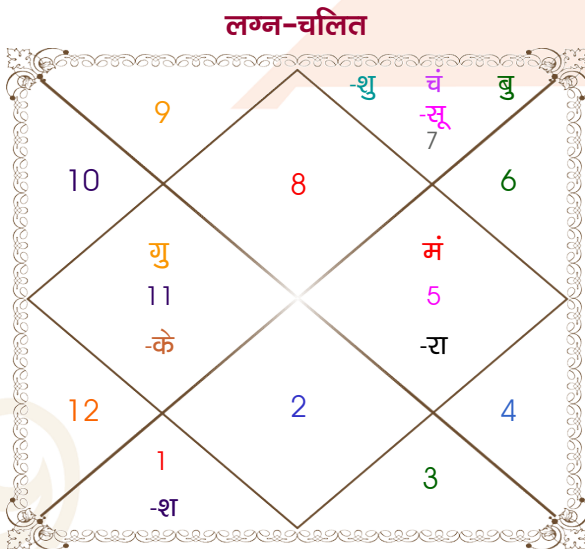

Mr.

Ms.

Model: Web-FreeMatching

Order No: 121579203

पुल्लिंग : \_\_\_\_\_ लिंग \_\_\_\_\_ : स्त्रीलिंग  
 22/10/1998 : \_\_\_\_\_ जन्म तिथि \_\_\_\_\_ : 24/06/1999  
 गुरुवार : \_\_\_\_\_ दिन \_\_\_\_\_ : गुरुवार  
 घंटे 09:46:00 : \_\_\_\_\_ जन्म समय \_\_\_\_\_ : 07:48:00 घंटे  
 घटी 08:18:50 : \_\_\_\_\_ जन्म समय(घटी) \_\_\_\_\_ : 06:00:35 घटी  
 India : \_\_\_\_\_ देश \_\_\_\_\_ : India  
 Baghpat : \_\_\_\_\_ स्थान \_\_\_\_\_ : Meerut  
 28:56:00 उत्तर : \_\_\_\_\_ अक्षांश \_\_\_\_\_ : 29:00:00 उत्तर  
 77:14:00 पूर्व : \_\_\_\_\_ रेखांश \_\_\_\_\_ : 77:42:00 पूर्व  
 82:30:00 पूर्व : \_\_\_\_\_ मध्य रेखांश \_\_\_\_\_ : 82:30:00 पूर्व  
 घंटे -00:21:04 : \_\_\_\_\_ स्थानिक संस्कार \_\_\_\_\_ : -00:19:12 घंटे  
 घंटे 00:00:00 : \_\_\_\_\_ ग्रीष्म संस्कार \_\_\_\_\_ : 00:00:00 घंटे  
 06:26:28 : \_\_\_\_\_ सूर्योदय \_\_\_\_\_ : 05:21:44  
 17:44:29 : \_\_\_\_\_ सूर्यास्त \_\_\_\_\_ : 19:21:11  
 23:50:15 : \_\_\_\_\_ चित्रपक्षीय अयनांश \_\_\_\_\_ : 23:50:47

## अष्टकूट गुण सारिणी

कूट	वर	कन्या	अंक	प्राप्त	दोष	क्षेत्र
वर्ण	शूद्र	शूद्र	1	1.00	--	जातीय कर्म
वश्य	मानव	मानव	2	2.00	--	स्वभाव
तारा	सम्पत	अतिमित्र	3	3.00	--	भाग्य
योनि	व्याघ्र	महिष	4	1.00	--	यौन विचार
मैत्री	शुक्र	शुक्र	5	5.00	--	आपसी सम्बन्ध
गण	राक्षस	देव	6	1.00	--	सामाजिकता
भकूट	तुला	तुला	7	7.00	--	जीवन शैली
नाड़ी	अन्त्य	अन्त्य	8	0.00	हाँ	स्वास्थ्य/संतान
<b>कुल :</b>			<b>36</b>	<b>20.00</b>		