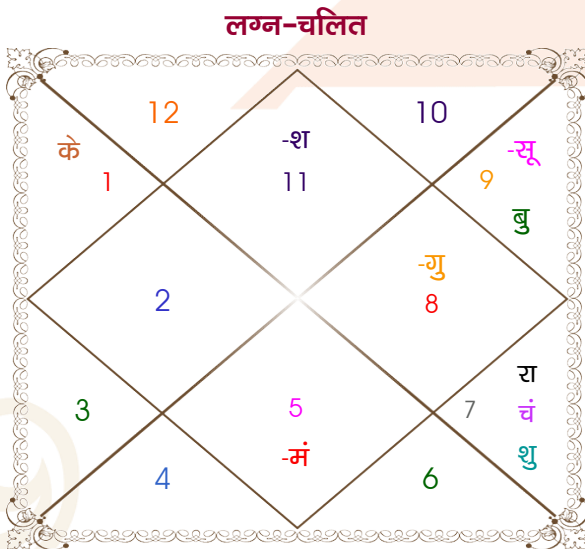

विंशोत्तरी गुरु 5वर्ष 2मा 22दि बुध 23/03/2019 22/03/2036		अंश	राशि	ग्रह	राशि	अंश	विंशोत्तरी बुध 16वर्ष 2मा 13दि शुक्र 09/10/2019 09/10/2039	
बुध	18/08/2021	29:07:08	कुंभ	लग्न	कुंभ	28:07:35	शुक्र	08/02/2023
केतु	16/08/2022	13:29:44	धनु	सूर्य	कर्क	10:07:36	सूर्य	08/02/2024
शुक्र	15/06/2025	28:58:33	तुला	चंद्र	वृश्चि	17:17:32	चन्द्र	09/10/2025
सूर्य	22/04/2026	08:44:31	सिंह	मंगल	मिथु	06:47:58	मंगल	09/12/2026
चन्द्र	21/09/2027	22:11:18	धनु	बुध	कर्क	25:59:56	राहु	08/12/2029
मंगल	17/09/2028	10:23:09	वृश्चि	गुरु व	धनु	16:15:41	गुरु	08/08/2032
राहु	07/04/2031	27:35:48	तुला	शुक्र	वृष	27:20:19	शनि	09/10/2035
गुरु	13/07/2033	13:58:35	कुंभ	शनि व	मीन	13:32:19	बुध	09/08/2038
शनि	22/03/2036	19:42:20	तुला व	राहु व	कन्या	16:41:20	केतु	09/10/2039
		19:42:20	मेष व	केतु व	मीन	16:41:20		
		01:31:29	मक	हर्ष व	मक	08:44:24		
		28:40:32	धनु	नेप व	मक	02:20:26		
		05:38:31	वृश्चि	प्लूटो व	वृश्चि	06:35:02		

## अष्टकूट गुण सारिणी

कूट	वर	कन्या	अंक	प्राप्त	दोष	क्षेत्र
वर्ण	शूद्र	विप्र	1	0.00	--	जातीय कर्म
वश्य	मानव	कीटक	2	1.00	--	स्वभाव
तारा	मित्र	विपत	3	1.50	--	भाग्य
योनि	व्याघ्र	मृग	4	1.00	--	यौन विचार
मैत्री	शुक्र	मंगल	5	3.00	--	आपसी सम्बन्ध
गण	राक्षस	राक्षस	6	6.00	--	सामाजिकता
भकूट	तुला	वृश्चिक	7	0.00	हाँ	जीवन शैली
नाड़ी	अन्त्य	आद्य	8	8.00	--	स्वास्थ्य/संतान
कुल :			36	20.50		