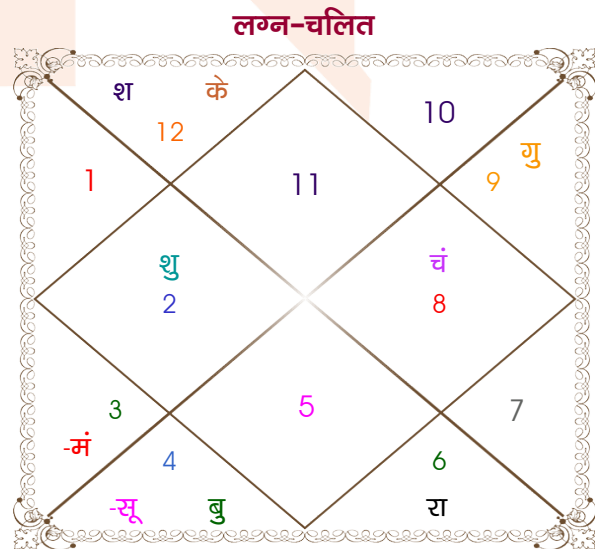

विंशोत्तरी गुरु 5वर्ष 2मा 22दि बुध 23/03/2019 22/03/2036		अंश	राशि	ग्रह	राशि	अंश	विंशोत्तरी बुध 16वर्ष 2मा 13दि शुक्र 09/10/2019 09/10/2039	
बुध	18/08/2021	29:07:08	कुंभ	लग्न	कुंभ	28:07:35	शुक्र	08/02/2023
केतु	16/08/2022	13:29:44	धनु	सूर्य	कर्क	10:07:36	सूर्य	08/02/2024
शुक्र	15/06/2025	28:58:33	तुला	चंद्र	वृश्चि	17:17:32	चन्द्र	09/10/2025
सूर्य	22/04/2026	08:44:31	सिंह	मंगल	मिथु	06:47:58	मंगल	09/12/2026
चन्द्र	21/09/2027	22:11:18	धनु	बुध	कर्क	25:59:56	राहु	08/12/2029
मंगल	17/09/2028	10:23:09	वृश्चि	गुरु व	धनु	16:15:41	गुरु	08/08/2032
राहु	07/04/2031	27:35:48	तुला	शुक्र	वृष	27:20:19	शनि	09/10/2035
गुरु	13/07/2033	13:58:35	कुंभ	शनि व	मीन	13:32:19	बुध	09/08/2038
शनि	22/03/2036	19:42:20	तुला व	राहु व	कन्या	16:41:20	केतु	09/10/2039
		19:42:20	मेष व	केतु व	मीन	16:41:20		
		01:31:29	मक	हर्ष व	मक	08:44:24		
		28:40:32	धनु	नेप व	मक	02:20:26		
		05:38:31	वृश्चि	प्लूटो व	वृश्चि	06:35:02		

## अष्टकूट गुण सारिणी

कूट	वर	कन्या	अंक	प्राप्त	दोष	क्षेत्र
वर्ण	शूद्र	विप्र	1	0.00	--	जातीय कर्म
वश्य	मानव	कीटक	2	1.00	--	स्वभाव
तारा	मित्र	विपत	3	1.50	--	भाग्य
योनि	व्याघ्र	मृग	4	1.00	--	यौन विचार
मैत्री	शुक्र	मंगल	5	3.00	--	आपसी सम्बन्ध
गण	राक्षस	राक्षस	6	6.00	--	सामाजिकता
भकूट	तुला	वृश्चिक	7	0.00	हाँ	जीवन शैली
नाड़ी	अन्त्य	आद्य	8	8.00	--	स्वास्थ्य/संतान
कुल :			36	20.50		