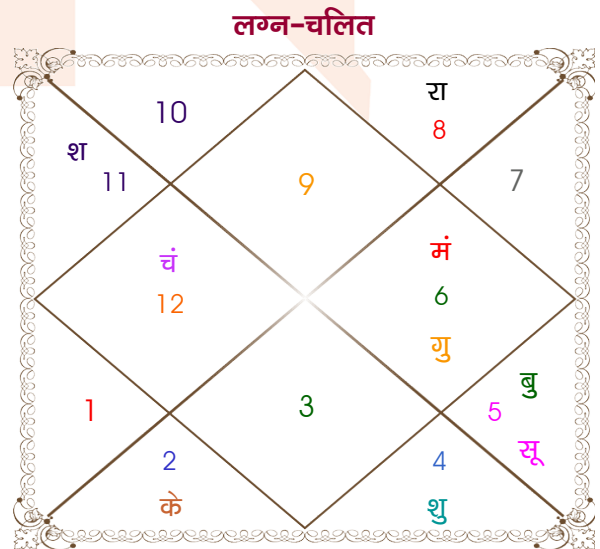

विंशोत्तरी शुक्र 1वर्ष 8मा 16दि राहु		अंश	राशि	ग्रह	राशि	अंश	विंशोत्तरी शनि 6वर्ष 10मा 11दि शुक्र
09/11/2013	27:30:33	कुंभ	लग्न	धनु	06:44:34	15/07/2024	शुक्र
09/11/2031	09:43:49	कुंभ	सूर्य	सिंह	17:05:22	15/07/2044	शुक्र
राहु	25:31:32	सिंह	चंद्र	मीन	11:51:00	शुक्र	15/11/2027
22/07/2016	25:52:10	मेष	मंगल	कन्या	20:30:18	सूर्य	14/11/2028
15/12/2018	13:32:47	मक	बुध	सिंह	21:48:13	चन्द्र	16/07/2030
21/10/2021	04:09:12	वृष	गुरु	कन्या	21:49:21	मंगल	15/09/2031
10/05/2024	29:16:43	मक	शुक्र	कर्क	14:12:45	राहु	14/09/2034
28/05/2025	17:26:34	धनु	शनि व	कुंभ	02:06:52	गुरु	15/05/2037
28/05/2028	11:09:52	कुंभ	राहु व	वृश्चि	13:15:43	शनि	15/07/2040
22/04/2029	11:09:52	सिंह	केतु व	वृष	13:15:43	बुध	16/05/2043
22/10/2030	10:43:20	धनु	हर्ष व	धनु	24:41:36	केतु	15/07/2044
09/11/2031	17:58:47	धनु	नेप व	धनु	24:47:39		
	21:28:19	तुला व	प्लूटो	तुला	29:13:39		

अष्टकूट गुण सारिणी

कूट	वर	कन्या	अंक	प्राप्त	दोष	क्षेत्र
वर्ण	क्षत्रिय	विप्र	1	0.00	--	जातीय कर्म
वश्य	वनचर	जलचर	2	1.00	--	स्वभाव
तारा	क्षेम	वध	3	1.50	--	भाग्य
योनि	मूषक	गौ	4	2.00	--	यौन विचार
मैत्री	सूर्य	गुरु	5	5.00	--	आपसी सम्बन्ध
गण	मनुष्य	मनुष्य	6	6.00	--	सामाजिकता
भकूट	सिंह	मीन	7	0.00	हाँ	जीवन शैली
नाड़ी	मध्य	मध्य	8	0.00	हाँ	स्वास्थ्य/संतान
कुल :			36	15.50		