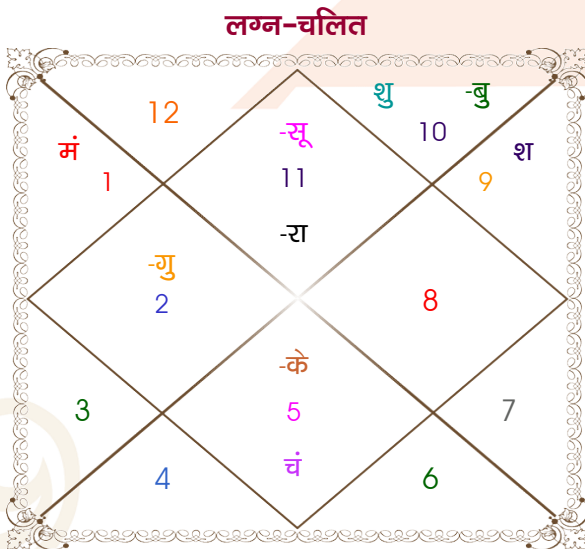

विंशोत्तरी शुक्र 1वर्ष 8मा 16दि राहु		अंश	राशि	ग्रह	राशि	अंश	विंशोत्तरी शनि 6वर्ष 10मा 11दि शुक्र
09/11/2013	27:30:33	कुंभ	लग्न	धनु	06:44:34	15/07/2024	शुक्र
09/11/2031	09:43:49	कुंभ	सूर्य	सिंह	17:05:22	15/07/2044	शुक्र
राहु	25:31:32	सिंह	चंद्र	मीन	11:51:00	शुक्र	15/11/2027
22/07/2016	25:52:10	मेष	मंगल	कन्या	20:30:18	सूर्य	14/11/2028
15/12/2018	13:32:47	मक	बुध	सिंह	21:48:13	चन्द्र	16/07/2030
21/10/2021	04:09:12	वृष	गुरु	कन्या	21:49:21	मंगल	15/09/2031
10/05/2024	29:16:43	मक	शुक्र	कर्क	14:12:45	राहु	14/09/2034
28/05/2025	17:26:34	धनु	शनि व	कुंभ	02:06:52	गुरु	15/05/2037
28/05/2028	11:09:52	कुंभ	राहु व	वृश्चि	13:15:43	शनि	15/07/2040
22/04/2029	11:09:52	सिंह	केतु व	वृष	13:15:43	बुध	16/05/2043
22/10/2030	10:43:20	धनु	हर्ष व	धनु	24:41:36	केतु	15/07/2044
09/11/2031	17:58:47	धनु	नेप व	धनु	24:47:39		
	21:28:19	तुला व	प्लूटो	तुला	29:13:39		

अष्टकूट गुण सारिणी

कूट	वर	कन्या	अंक	प्राप्त	दोष	क्षेत्र
वर्ण	क्षत्रिय	विप्र	1	0.00	--	जातीय कर्म
वश्य	वनचर	जलचर	2	1.00	--	स्वभाव
तारा	क्षेम	वध	3	1.50	--	भाग्य
योनि	मूषक	गौ	4	2.00	--	यौन विचार
मैत्री	सूर्य	गुरु	5	5.00	--	आपसी सम्बन्ध
गण	मनुष्य	मनुष्य	6	6.00	--	सामाजिकता
भकूट	सिंह	मीन	7	0.00	हाँ	जीवन शैली
नाड़ी	मध्य	मध्य	8	0.00	हाँ	स्वास्थ्य/संतान
कुल :			36	15.50		