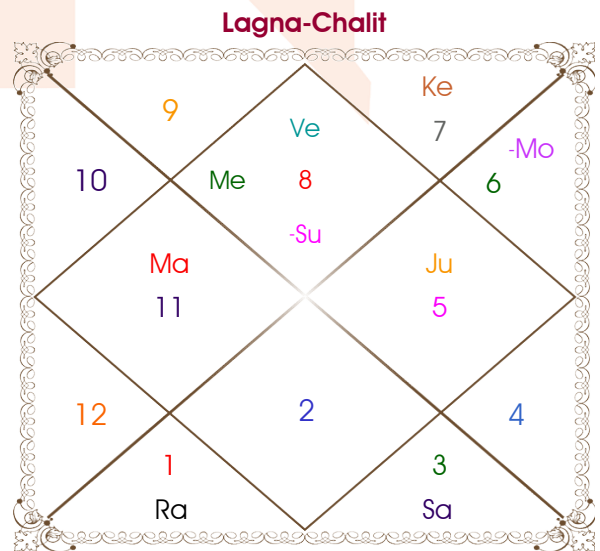

Mr.rahil barar

Ms. Shaisha

Model: Web-FreeMatching

Order No: 121578403

Male : _____ Sex _____ : Female
 19/02/2000 : _____ Date of Birth _____ : 20/11/2003
 Saturday : _____ Day _____ : Thursday
 Hour 20:50:00 : _____ Time of Birth _____ : 08:32:00 Hour
 Ghati 34:42:24 : _____ Time of Birth(Ghati) _____ : 04:21:08 Ghati
 India : _____ Country _____ : India
 Delhi : _____ City _____ : Delhi
 28:39:00 North : _____ Latitude _____ : 28:39:00 North
 77:13:00 East : _____ Longitude _____ : 77:13:00 East
 82:30:00 East : _____ Zone _____ : 82:30:00 East
 Hour -00:21:08 : _____ Loc Time Corr _____ : -00:21:08 Hour
 Hour 00:00:00 : _____ War Time Corr _____ : 00:00:00 Hour
 06:57:02 : _____ Sunrise _____ : 06:47:32
 18:13:25 : _____ Sunset _____ : 17:25:42
 23:51:19 : _____ Lahiri Ayanamsa _____ : 23:54:26

Ashtakoot Guna Chart

Koot	Male	Female	Max	Mark	Dosha	Area
Varan	Kshatriya	Vaishya	1	1.00	--	Deeds
Vashya	Vanchar	Manav	2	0.00	--	Nature
Tara	Vadha	Kshem	3	1.50	--	Destiny
Yoni	Mooshk	Mahish	4	2.00	--	Sex Life
Maitri	Sun	Mercury	5	4.00	--	Relationship
Gana	Rakshas	Deva	6	1.00	--	Sociality
Bhakut	Leo	Virgo	7	0.00	Yes	Life Style
Nadi	Antya	Adya	8	8.00	--	Kids/Health
Total:			36	17.50		