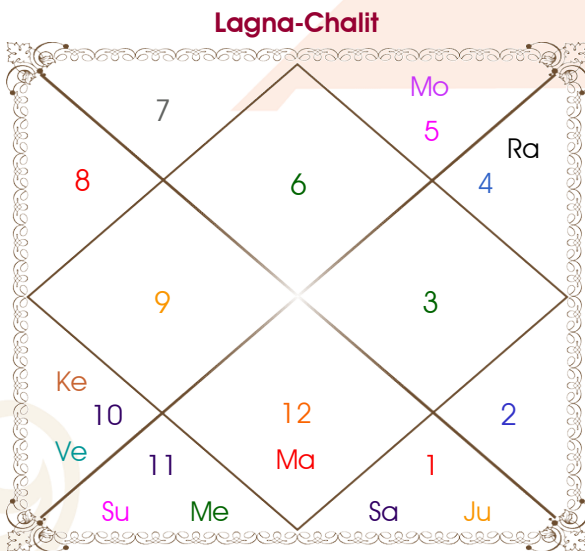

Mr.rahil barar

Ms. Shaisha

Model: Web-FreeMatching

Order No: 121578403

Male : _____ Sex _____ : Female
 19/02/2000 : _____ Date of Birth _____ : 20/11/2003
 Saturday : _____ Day _____ : Thursday
 Hour 20:50:00 : _____ Time of Birth _____ : 08:32:00 Hour
 Ghati 34:42:24 : _____ Time of Birth(Ghati) _____ : 04:21:08 Ghati
 India : _____ Country _____ : India
 Delhi : _____ City _____ : Delhi
 28:39:00 North : _____ Latitude _____ : 28:39:00 North
 77:13:00 East : _____ Longitude _____ : 77:13:00 East
 82:30:00 East : _____ Zone _____ : 82:30:00 East
 Hour -00:21:08 : _____ Loc Time Corr _____ : -00:21:08 Hour
 Hour 00:00:00 : _____ War Time Corr _____ : 00:00:00 Hour
 06:57:02 : _____ Sunrise _____ : 06:47:32
 18:13:25 : _____ Sunset _____ : 17:25:42
 23:51:19 : _____ Lahiri Ayanamsa _____ : 23:54:26

Ashtakoot Guna Chart

Koot	Male	Female	Max	Mark	Dosha	Area
Varan	Kshatriya	Vaishya	1	1.00	--	Deeds
Vashya	Vanchar	Manav	2	0.00	--	Nature
Tara	Vadha	Kshem	3	1.50	--	Destiny
Yoni	Mooshk	Mahish	4	2.00	--	Sex Life
Maitri	Sun	Mercury	5	4.00	--	Relationship
Gana	Rakshas	Deva	6	1.00	--	Sociality
Bhakut	Leo	Virgo	7	0.00	Yes	Life Style
Nadi	Antya	Adya	8	8.00	--	Kids/Health
Total:			36	17.50		