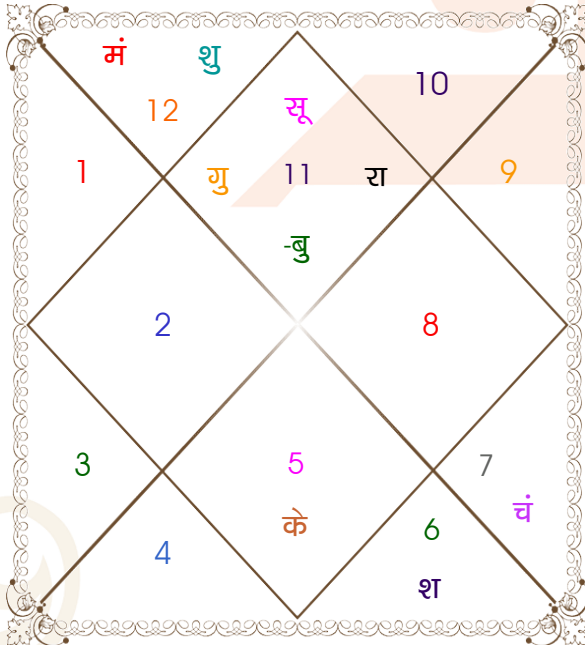

जन्म - विवरण

वर्ष - विवरण

नक्षत्र	पद	अंश	राशि	व	अ	ग्रह	व	अ	राशि	अंश	पद	नक्षत्र
शतभिषा	3	16:26:09	कुंभ			लग्न			मिथु	01:56:29	3	मृगशिरा
शतभिषा	3	13:28:05	कुंभ			सूर्य			कुंभ	13:28:05	3	शतभिषा
चित्रा	4	05:42:20	तुला			चंद्र			मिथु	06:56:40	1	आर्द्रा
उ०भाद्रपद	1	03:50:27	मीन			मंगल		अ	कुंभ	02:23:26	3	धनिष्ठा
धनिष्ठा	3	02:32:56	कुंभ	अ		बुध	व		कुंभ	28:20:27	3	पू०भाद्रपद
पू०भाद्रपद	2	23:51:14	कुंभ			गुरु	व		मिथु	21:07:57	1	पुनर्वसु
उ०भाद्रपद	2	08:10:13	मीन			शुक्र			कुंभ	25:37:15	2	पू०भाद्रपद
उ०फाल्गुनी	4	07:30:15	कन्या	व		शनि			मीन	07:10:46	2	उ०भाद्रपद
पू०भाद्रपद	2	25:50:32	कुंभ			राहु			कुंभ	14:45:17	3	शतभिषा
पू०फाल्गुनी	4	25:50:32	सिंह			केतु			सिंह	14:45:17	1	पू०फाल्गुनी
आर्द्रा	2	12:20:46	मिथु	व		मु			वृष	16:26:09	2	रोहिणी

व - वकी स - स्थिर

अ - अस्त पू - पूर्ण अस्त

राहु : स्पष्ट

चित्रपक्षीय अयनांश : 24:13:28

लग्न-चलित