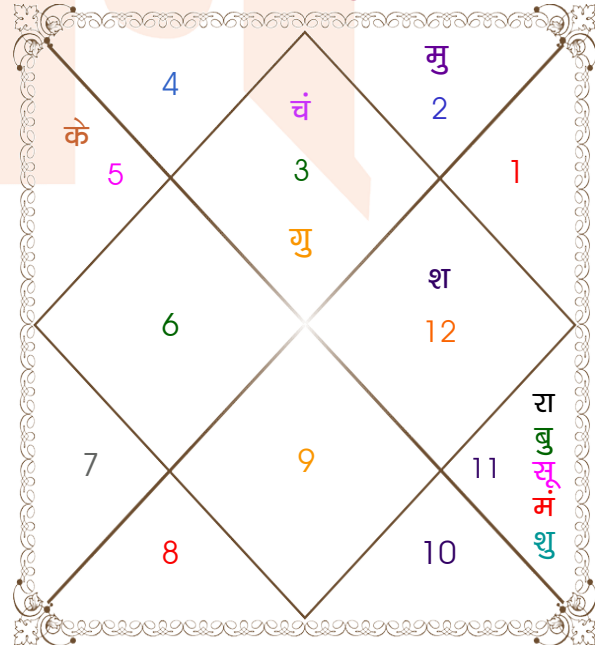

वर्ष लग्न कुंडली