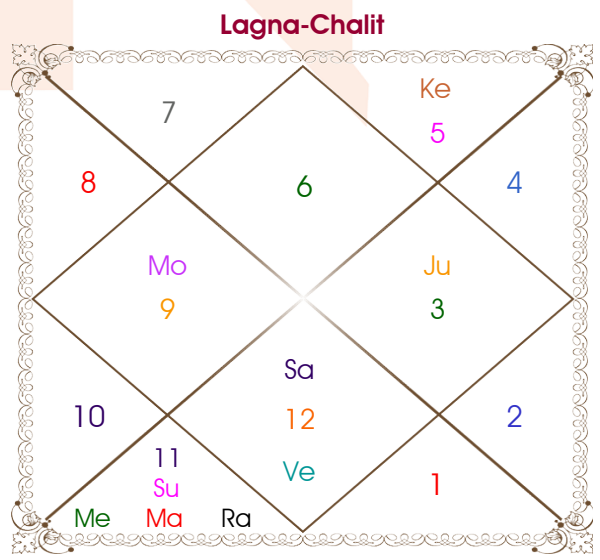

Mr. Rahil barar

Ms.

Male : _____ Sex _____ : Female
 19/02/2000 : _____ Date of Birth _____ : 13/03/2026
 Saturday : _____ Day _____ : Friday
 Hour 22:50:00 : _____ Time of Birth _____ : 20:12:00 Hour
 Ghati 39:42:24 : _____ Time of Birth(Ghati) _____ : 34:05:56 Ghati
 India : _____ Country _____ : India
 Delhi : _____ City _____ : Delhi
 28:39:00 North : _____ Latitude _____ : 28:39:00 North
 77:13:00 East : _____ Longitude _____ : 77:13:00 East
 82:30:00 East : _____ Zone _____ : 82:30:00 East
 Hour -00:21:08 : _____ Loc Time Corr _____ : -00:21:08 Hour
 Hour 00:00:00 : _____ War Time Corr _____ : 00:00:00 Hour
 06:57:02 : _____ Sunrise _____ : 06:33:37
 18:13:25 : _____ Sunset _____ : 18:28:07
 23:51:19 : _____ Lahiri Ayanamsa _____ : 24:13:30

Vimshottari Ketu 3Y 3M 26D		Degree	Sign	Pln	Sign	Degree	Vimshottari Venus 5Y 2M 27D	
Sun		07:47:52	Lib	Asc	Vir	22:26:55	Venus	
17/06/2023		06:30:48	Aqu	Sun	Aqu	28:48:05	13/03/2026	
16/06/2029		07:00:20	Leo	Mon	Sag	23:10:22	10/06/2031	
Sun	04/10/2023	11:59:03	Pis	Mar	Aqu	14:27:17		00/00/0000
Moon	04/04/2024	23:02:44	Aqu	Mer R	Aqu	16:56:33		00/00/0000
Mars	10/08/2024	06:57:10	Ari	Jup	Gem	20:52:21		00/00/0000
Rahu	05/07/2025	08:01:38	Cap	Ven	Pis	14:40:44		00/00/0000
Jupiter	23/04/2026	17:46:51	Ari	Sat	Pis	09:01:58		00/00/0000
Saturn	05/04/2027	09:43:14	Can R	Rah	Aqu	14:40:50		00/00/0000
Mercury	09/02/2028	09:43:14	Cap R	Ket	Leo	14:40:50	Saturn	10/06/2027
Ketu	16/06/2028	23:43:10	Cap	Ura	Tau	03:50:34	Mercury	10/04/2030
Venus	16/06/2029	11:09:50	Cap	Nep	Pis	07:17:02	Ketu	10/06/2031
		18:52:18	Sco	Plu	Cap	10:37:35		

Ashtakoot Guna Chart

Koot	Male	Female	Max	Mark	Dosha	Area
Varan	Kshatriya	Kshatriya	1	1.00	--	Deeds
Vashya	Vanchar	Chatushpad	2	0.00	--	Nature
Tara	Atimitra	Sampat	3	3.00	--	Destiny
Yoni	Mooshk	Vanar	4	2.00	--	Sex Life
Maitri	Sun	Jupiter	5	5.00	--	Relationship
Gana	Rakshas	Manushya	6	0.00	Yes	Sociality
Bhakut	Leo	Sagittarius	7	0.00	Yes	Life Style
Nadi	Antya	Madhya	8	8.00	--	Kids/Health
Total:			36	19.00		