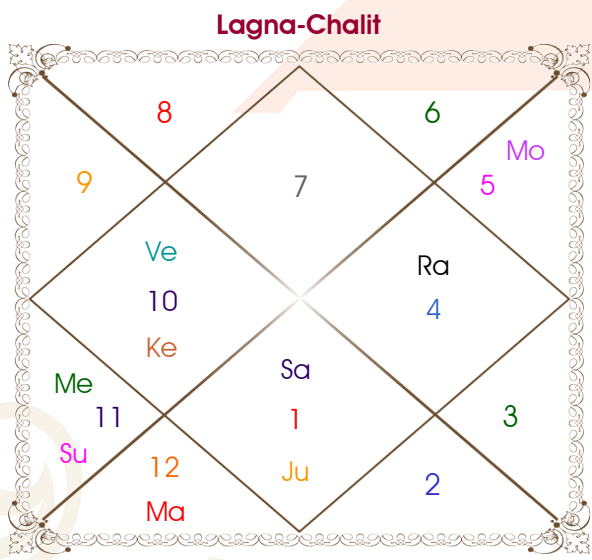

Mr. Rahil barar

Ms.

Male : _____ Sex _____ : Female
 19/02/2000 : _____ Date of Birth _____ : 13/03/2026
 Saturday : _____ Day _____ : Friday
 Hour 22:50:00 : _____ Time of Birth _____ : 20:12:00 Hour
 Ghati 39:42:24 : _____ Time of Birth(Ghati) _____ : 34:05:56 Ghati
 India : _____ Country _____ : India
 Delhi : _____ City _____ : Delhi
 28:39:00 North : _____ Latitude _____ : 28:39:00 North
 77:13:00 East : _____ Longitude _____ : 77:13:00 East
 82:30:00 East : _____ Zone _____ : 82:30:00 East
 Hour -00:21:08 : _____ Loc Time Corr _____ : -00:21:08 Hour
 Hour 00:00:00 : _____ War Time Corr _____ : 00:00:00 Hour
 06:57:02 : _____ Sunrise _____ : 06:33:37
 18:13:25 : _____ Sunset _____ : 18:28:07
 23:51:19 : _____ Lahiri Ayanamsa _____ : 24:13:30

Vimshottari Ketu 3Y 3M 26D		Degree	Sign	Pln	Sign	Degree	Vimshottari Venus 5Y 2M 27D	
Sun		07:47:52	Lib	Asc	Vir	22:26:55	Venus	
17/06/2023		06:30:48	Aqu	Sun	Aqu	28:48:05	13/03/2026	
16/06/2029		07:00:20	Leo	Mon	Sag	23:10:22	10/06/2031	
Sun	04/10/2023	11:59:03	Pis	Mar	Aqu	14:27:17		00/00/0000
Moon	04/04/2024	23:02:44	Aqu	Mer R	Aqu	16:56:33		00/00/0000
Mars	10/08/2024	06:57:10	Ari	Jup	Gem	20:52:21		00/00/0000
Rahu	05/07/2025	08:01:38	Cap	Ven	Pis	14:40:44		00/00/0000
Jupiter	23/04/2026	17:46:51	Ari	Sat	Pis	09:01:58		00/00/0000
Saturn	05/04/2027	09:43:14	Can R	Rah	Aqu	14:40:50		00/00/0000
Mercury	09/02/2028	09:43:14	Cap R	Ket	Leo	14:40:50	Saturn	10/06/2027
Ketu	16/06/2028	23:43:10	Cap	Ura	Tau	03:50:34	Mercury	10/04/2030
Venus	16/06/2029	11:09:50	Cap	Nep	Pis	07:17:02	Ketu	10/06/2031
		18:52:18	Sco	Plu	Cap	10:37:35		

Ashtakoot Guna Chart

Koot	Male	Female	Max	Mark	Dosha	Area
Varan	Kshatriya	Kshatriya	1	1.00	--	Deeds
Vashya	Vanchar	Chatushpad	2	0.00	--	Nature
Tara	Atimitra	Sampat	3	3.00	--	Destiny
Yoni	Mooshk	Vanar	4	2.00	--	Sex Life
Maitri	Sun	Jupiter	5	5.00	--	Relationship
Gana	Rakshas	Manushya	6	0.00	Yes	Sociality
Bhakut	Leo	Sagittarius	7	0.00	Yes	Life Style
Nadi	Antya	Madhya	8	8.00	--	Kids/Health
Total:			36	19.00		