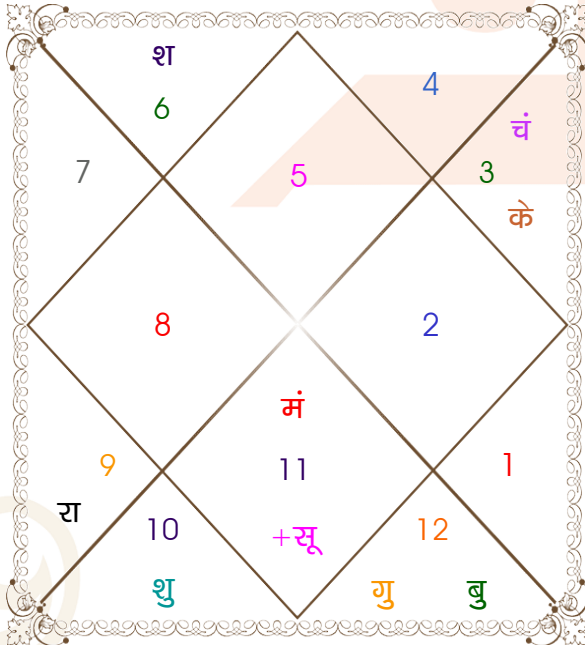

जन्म - विवरण

वर्ष - विवरण

नक्षत्र	पद	अंश	राशि	व	अ	ग्रह	व	अ	राशि	अंश	पद	नक्षत्र
मघा	3	09:38:50	सिंह			लग्न			मिथु	24:38:16	2	पुनर्वसु
पू०भाद्रपद	3	29:30:57	कुंभ			सूर्य			कुंभ	29:30:57	3	पू०भाद्रपद
आर्द्रा	4	17:31:40	मिथु			चंद्र			मक	01:58:54	2	उत्तराषाढा
पू०भाद्रपद	1	21:18:32	कुंभ		अ	मंगल		अ	कुंभ	15:01:08	3	शतभिषा
उ०भाद्रपद	4	14:35:57	मीन			बुध	व	अ	कुंभ	16:26:21	3	शतभिषा
रेवती	1	16:52:35	मीन			गुरु			मिथु	20:52:44	1	पुनर्वसु
श्रवण	4	20:39:12	मक			शुक्र			मीन	15:34:06	4	उ०भाद्रपद
हस्त	4	21:23:53	कन्या	व		शनि		अ	मीन	09:07:17	2	उ०भाद्रपद
मूल	2	04:34:39	धनु	व		राहु			कुंभ	14:41:53	3	शतभिषा
मृगशिरा	4	04:34:39	मिथु	व		केतु			सिंह	14:41:53	1	पू०फाल्गुनी
उ०भाद्रपद	1	06:07:13	मीन			मु			वृश्चि	09:38:50	2	अनुराधा

व - वकी स - स्थिर

अ - अस्त पू - पूर्ण अस्त

राहु : स्पष्ट

चित्रपक्षीय अयनांश : 24:13:30

लग्न-चलित