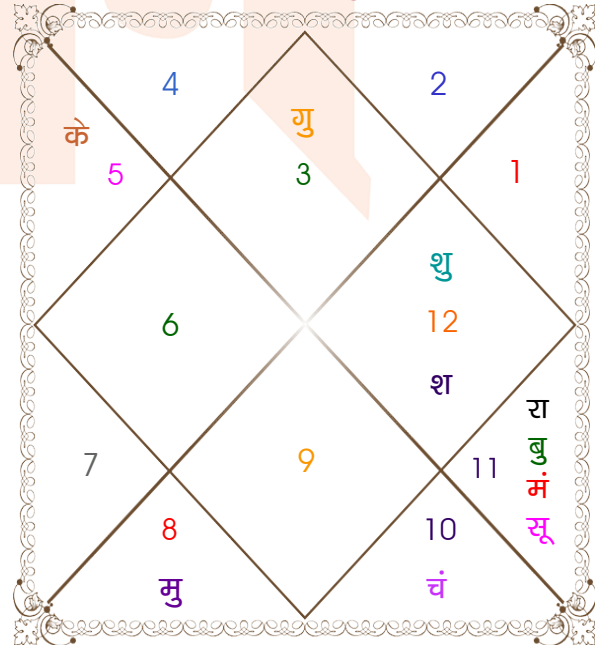

वर्ष लग्न कुंडली