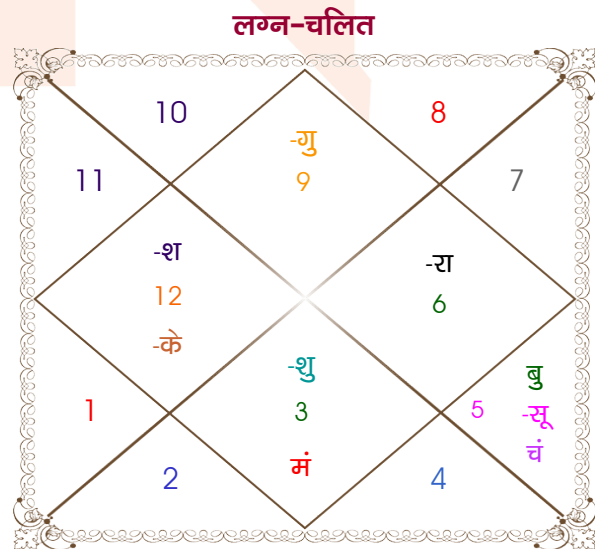

Saibal paul

Sneha bey

Model: Web-FreeMatching

Order No: 121575905

पुल्लिंग : _____ लिंग _____ : स्त्रीलिंग
 13/12/1993 : _____ जन्म तिथि _____ : 16/08/1996
 सोमवार : _____ दिन _____ : शुक्रवार
 घंटे 19:55:00 : _____ जन्म समय _____ : 16:25:00 घंटे
 घटी 33:53:42 : _____ जन्म समय(घटी) _____ : 27:29:48 घटी
 India : _____ देश _____ : India
 Ranchi : _____ स्थान _____ : Jamshedpur
 23:22:00 उत्तर : _____ अक्षांश _____ : 22:47:00 उत्तर
 85:20:00 पूर्व : _____ रेखांश _____ : 86:12:00 पूर्व
 82:30:00 पूर्व : _____ मध्य रेखांश _____ : 82:30:00 पूर्व
 घंटे 00:11:20 : _____ स्थानिक संस्कार _____ : 00:14:48 घंटे
 घंटे 00:00:00 : _____ ग्रीष्म संस्कार _____ : 00:00:00 घंटे
 06:21:31 : _____ सूर्योदय _____ : 05:22:18
 17:04:13 : _____ सूर्यास्त _____ : 18:16:07
 23:46:36 : _____ चित्रपक्षीय अयनांश _____ : 23:48:40

अष्टकूट गुण सारिणी

कूट	वर	कन्या	अंक	प्राप्त	दोष	क्षेत्र
वर्ण	क्षत्रिय	क्षत्रिय	1	1.00	--	जातीय कर्म
वश्य	मानव	वनचर	2	0.00	--	स्वभाव
तारा	अतिमित्र	सम्पत	3	3.00	--	भाग्य
योनि	श्वान	मूषक	4	1.00	--	यौन विचार
मैत्री	गुरु	सूर्य	5	5.00	--	आपसी सम्बन्ध
गण	राक्षस	मनुष्य	6	0.00	हाँ	सामाजिकता
भकूट	धनु	सिंह	7	0.00	हाँ	जीवन शैली
नाड़ी	आद्य	मध्य	8	8.00	--	स्वास्थ्य/संतान
कुल :			36	18.00		