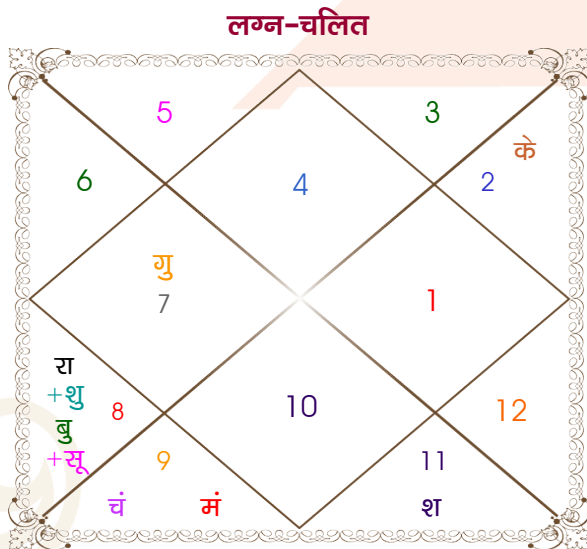

Saibal paul

Sneha bey

Model: Web-FreeMatching

Order No: 121575905

पुल्लिंग : _____ लिंग _____ : स्त्रीलिंग
 13/12/1993 : _____ जन्म तिथि _____ : 16/08/1996
 सोमवार : _____ दिन _____ : शुक्रवार
 घंटे 19:55:00 : _____ जन्म समय _____ : 16:25:00 घंटे
 घटी 33:53:42 : _____ जन्म समय(घटी) _____ : 27:29:48 घटी
 India : _____ देश _____ : India
 Ranchi : _____ स्थान _____ : Jamshedpur
 23:22:00 उत्तर : _____ अक्षांश _____ : 22:47:00 उत्तर
 85:20:00 पूर्व : _____ रेखांश _____ : 86:12:00 पूर्व
 82:30:00 पूर्व : _____ मध्य रेखांश _____ : 82:30:00 पूर्व
 घंटे 00:11:20 : _____ स्थानिक संस्कार _____ : 00:14:48 घंटे
 घंटे 00:00:00 : _____ ग्रीष्म संस्कार _____ : 00:00:00 घंटे
 06:21:31 : _____ सूर्योदय _____ : 05:22:18
 17:04:13 : _____ सूर्यास्त _____ : 18:16:07
 23:46:36 : _____ चित्रपक्षीय अयनांश _____ : 23:48:40

विंशोत्तरी केतु 6वर्ष 8मा 17दि सूर्य 31/08/2020 31/08/2026		अंश	राशि	ग्रह	राशि	अंश	विंशोत्तरी शुक्र 4वर्ष 7मा 25दि राहु 11/04/2024 12/04/2024	
सूर्य	18/12/2020	06:55:39	कर्क	लग्न	धनु	29:55:55	राहु	23/12/2026
चन्द्र	19/06/2021	27:49:28	वृश्चि	सूर्य	सिंह	00:02:00	गुरु	18/05/2029
मंगल	25/10/2021	00:32:42	धनु	चंद्र	सिंह	23:33:54	शनि	24/03/2032
राहु	18/09/2022	01:24:12	धनु	मंगल	मिथु	20:34:47	बुध	11/10/2034
गुरु	08/07/2023	16:09:58	वृश्चि	बुध	सिंह	26:50:29	केतु	30/10/2035
शनि	19/06/2024	12:52:18	तुला	गुरु व	धनु	14:31:29	शुक्र	30/10/2038
बुध	25/04/2025	19:33:47	वृश्चि	शुक्र	मिथु	14:21:10	सूर्य	23/09/2039
केतु	31/08/2025	01:39:10	कुंभ	शनि व	मीन	12:55:00	चन्द्र	24/03/2041
शुक्र	31/08/2026	09:14:57	वृश्चि व	राहु व	कन्या	14:50:32	मंगल	12/04/2042
		09:14:57	वृष व	केतु व	मीन	14:50:32		
		26:45:54	धनु	हर्ष व	मक	07:56:14		
		26:01:09	धनु	नेप व	मक	01:48:56		
		02:39:43	वृश्चि	प्लूटो	वृश्चि	06:31:57		