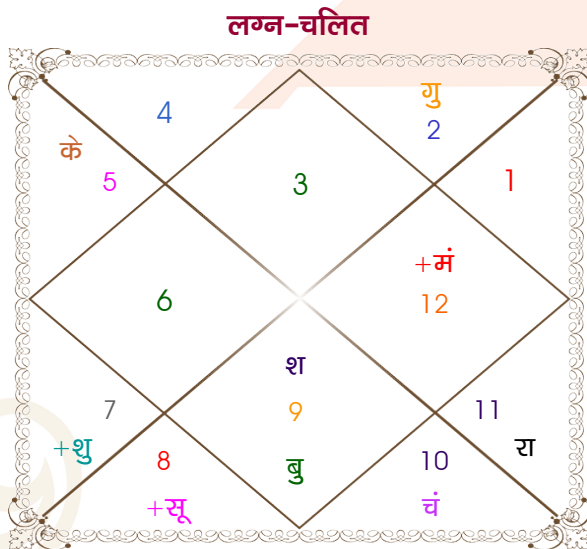

Mr.

Ms.

Model: Web-FreeMatching

Order No: 121575604

पुल्लिंग : _____ लिंग _____ : स्त्रीलिंग
 12/12/1988 : _____ जन्म तिथि _____ : 20/11/1994
 सोमवार : _____ दिन _____ : रविवार
 घंटे 18:30:00 : _____ जन्म समय _____ : 20:24:00 घंटे
 घटी 28:17:13 : _____ जन्म समय(घटी) _____ : 33:46:45 घटी
 India : _____ देश _____ : India
 Chandigarh : _____ स्थान _____ : Jagadhri
 30:43:00 उत्तर : _____ अक्षांश _____ : 30:11:00 उत्तर
 76:47:00 पूर्व : _____ रेखांश _____ : 77:18:00 पूर्व
 82:30:00 पूर्व : _____ मध्य रेखांश _____ : 82:30:00 पूर्व
 घंटे -00:22:52 : _____ स्थानिक संस्कार _____ : -00:20:48 घंटे
 घंटे 00:00:00 : _____ ग्रीष्म संस्कार _____ : 00:00:00 घंटे
 07:11:06 : _____ सूर्योदय _____ : 06:50:12
 17:22:16 : _____ सूर्यास्त _____ : 17:22:26
 23:42:15 : _____ चित्रपक्षीय अयनांश _____ : 23:47:19

अष्टकूट गुण सारिणी

कूट	वर	कन्या	अंक	प्राप्त	दोष	क्षेत्र
वर्ण	वैश्य	वैश्य	1	1.00	--	जातीय कर्म
वश्य	चतुष्पाद	चतुष्पाद	2	2.00	--	स्वभाव
तारा	मित्र	विपत	3	1.50	--	भाग्य
योनि	नकुल	सर्प	4	0.00	--	यौन विचार
मैत्री	शनि	शुक्र	5	5.00	--	आपसी सम्बन्ध
गण	मनुष्य	देव	6	5.00	--	सामाजिकता
भकूट	मकर	वृष	7	0.00	हाँ	जीवन शैली
नाड़ी	अन्त्य	मध्य	8	8.00	--	स्वास्थ्य/संतान
कुल :			36	22.50		