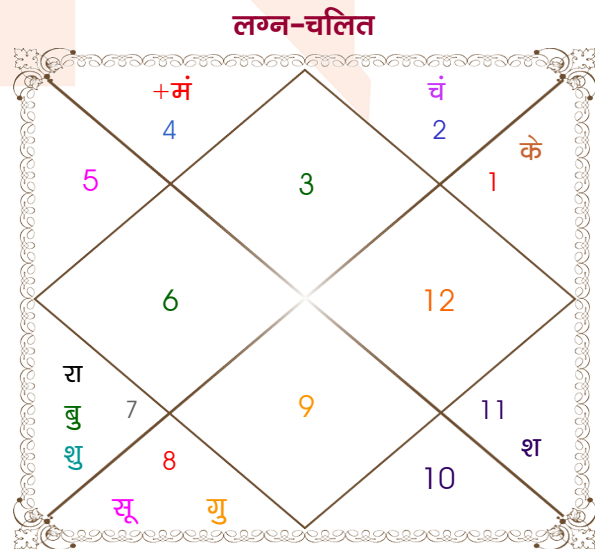

Mr.

Ms.

Model: Web-FreeMatching

Order No: 121575604

पुल्लिंग : _____ लिंग _____ : स्त्रीलिंग
 12/12/1988 : _____ जन्म तिथि _____ : 20/11/1994
 सोमवार : _____ दिन _____ : रविवार
 घंटे 18:30:00 : _____ जन्म समय _____ : 20:24:00 घंटे
 घटी 28:17:13 : _____ जन्म समय(घटी) _____ : 33:46:45 घटी
 India : _____ देश _____ : India
 Chandigarh : _____ स्थान _____ : Jagadhri
 30:43:00 उत्तर : _____ अक्षांश _____ : 30:11:00 उत्तर
 76:47:00 पूर्व : _____ रेखांश _____ : 77:18:00 पूर्व
 82:30:00 पूर्व : _____ मध्य रेखांश _____ : 82:30:00 पूर्व
 घंटे -00:22:52 : _____ स्थानिक संस्कार _____ : -00:20:48 घंटे
 घंटे 00:00:00 : _____ ग्रीष्म संस्कार _____ : 00:00:00 घंटे
 07:11:06 : _____ सूर्योदय _____ : 06:50:12
 17:22:16 : _____ सूर्यास्त _____ : 17:22:26
 23:42:15 : _____ चित्रपक्षीय अयनांश _____ : 23:47:19

अष्टकूट गुण सारिणी

कूट	वर	कन्या	अंक	प्राप्त	दोष	क्षेत्र
वर्ण	वैश्य	वैश्य	1	1.00	--	जातीय कर्म
वश्य	चतुष्पाद	चतुष्पाद	2	2.00	--	स्वभाव
तारा	मित्र	विपत	3	1.50	--	भाग्य
योनि	नकुल	सर्प	4	0.00	--	यौन विचार
मैत्री	शनि	शुक्र	5	5.00	--	आपसी सम्बन्ध
गण	मनुष्य	देव	6	5.00	--	सामाजिकता
भकूट	मकर	वृष	7	0.00	हाँ	जीवन शैली
नाड़ी	अन्त्य	मध्य	8	8.00	--	स्वास्थ्य/संतान
कुल :			36	22.50		