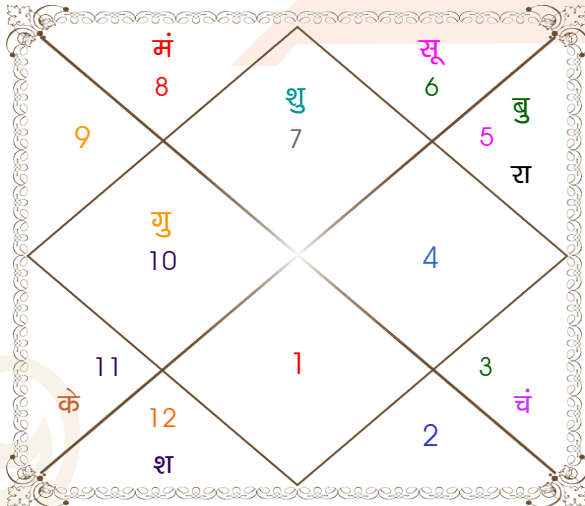

विंशोत्तरी
गुरु 7वर्ष 11मा 28दि
बुध
22/09/2024
22/09/2041

बुध	19/02/2027
केतु	16/02/2028
शुक्र	17/12/2030
सूर्य	23/10/2031
चन्द्र	24/03/2033
मंगल	21/03/2034
राहु	07/10/2036
गुरु	13/01/2039
शनि	22/09/2041

अंश	राशि	ग्रह	राशि	अंश
17:33:15	तुला	लग्न	कर्क	06:32:52
08:17:00	कन्या	सूर्य	कन्या	29:36:21
26:40:20	मिथु	चंद्र	मेष	08:14:28
03:32:50	वृश्चि	मंगल	वृश्चि	18:51:45
23:44:20	सिंह	बुध	तुला	01:38:19
18:33:01	मक व	गुरु	मक	18:23:22
21:14:14	तुला	शुक्र	वृश्चि	15:29:34
24:14:50	मीन व	शनि व	मीन	22:33:51
25:52:09	सिंह	राहु व	सिंह	25:34:22
25:52:09	कुंभ	केतु व	कुंभ	25:34:22
11:03:56	मक व	हर्ष	मक	10:54:50
03:24:34	मक व	नेप	मक	03:22:19
09:30:19	वृश्चि	प्लूटो	वृश्चि	10:06:05

विंशोत्तरी
केतु 2वर्ष 8मा 2दि
सूर्य
19/06/2020
19/06/2026

सूर्य	07/10/2020
चन्द्र	07/04/2021
मंगल	13/08/2021
राहु	08/07/2022
गुरु	26/04/2023
शनि	07/04/2024
बुध	11/02/2025
केतु	19/06/2025
शुक्र	19/06/2026

लग्न-चलित