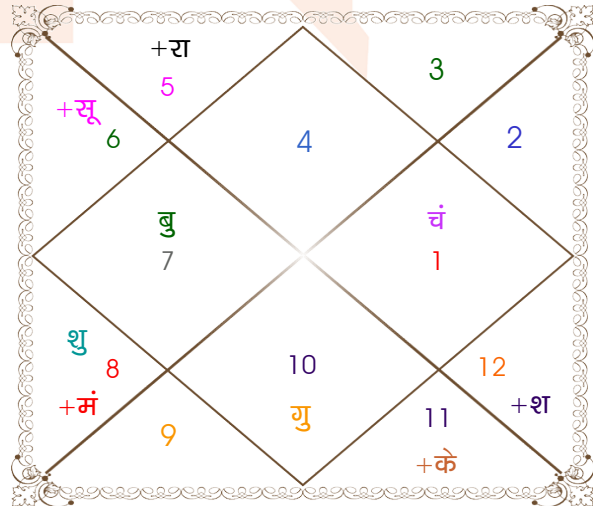

पुल्लिंग : _____ लिंग _____ : स्त्रीलिंग
25/09/1997 : _____ जन्म तिथि _____ : 16-17/10/1997
गुरुवार : _____ दिन _____ : गुरु-शुक्रवार
घंटे 09:05:00 : _____ जन्म समय _____ : 00:05:00 घंटे
घटी 07:27:07 : _____ जन्म समय(घटी) _____ : 44:35:06 घटी
India : _____ देश _____ : India
Lalitpur : _____ स्थान _____ : Gwalior
24:42:00 उत्तर : _____ अक्षांश _____ : 26:12:00 उत्तर
78:24:00 पूर्व : _____ रेखांश _____ : 78:09:00 पूर्व
82:30:00 पूर्व : _____ मध्य रेखांश _____ : 82:30:00 पूर्व
घंटे -00:16:24 : _____ स्थानिक संस्कार _____ : -00:17:24 घंटे
घंटे 00:00:00 : _____ ग्रीष्म संस्कार _____ : 00:00:00 घंटे
06:06:09 : _____ सूर्योदय _____ : 06:17:03
18:10:45 : _____ सूर्यास्त _____ : 17:48:41
23:49:28 : _____ चित्रपक्षीय अयनांश _____ : 23:49:29

विंशोत्तरी
गुरु 7वर्ष 11मा 28दि
बुध
22/09/2024
22/09/2041

बुध	19/02/2027
केतु	16/02/2028
शुक्र	17/12/2030
सूर्य	23/10/2031
चन्द्र	24/03/2033
मंगल	21/03/2034
राहु	07/10/2036
गुरु	13/01/2039
शनि	22/09/2041

अंश	राशि	ग्रह	राशि	अंश
17:33:15	तुला	लग्न	कर्क	06:32:52
08:17:00	कन्या	सूर्य	कन्या	29:36:21
26:40:20	मिथु	चंद्र	मेष	08:14:28
03:32:50	वृश्चि	मंगल	वृश्चि	18:51:45
23:44:20	सिंह	बुध	तुला	01:38:19
18:33:01	मक व	गुरु	मक	18:23:22
21:14:14	तुला	शुक्र	वृश्चि	15:29:34
24:14:50	मीन व	शनि व	मीन	22:33:51
25:52:09	सिंह	राहु व	सिंह	25:34:22
25:52:09	कुंभ	केतु व	कुंभ	25:34:22
11:03:56	मक व	हर्ष	मक	10:54:50
03:24:34	मक व	नेप	मक	03:22:19
09:30:19	वृश्चि	प्लूटो	वृश्चि	10:06:05

विंशोत्तरी
केतु 2वर्ष 8मा 2दि
सूर्य
19/06/2020
19/06/2026

सूर्य	07/10/2020
चन्द्र	07/04/2021
मंगल	13/08/2021
राहु	08/07/2022
गुरु	26/04/2023
शनि	07/04/2024
बुध	11/02/2025
केतु	19/06/2025
शुक्र	19/06/2026

लग्न-चलित

लग्न-चलित