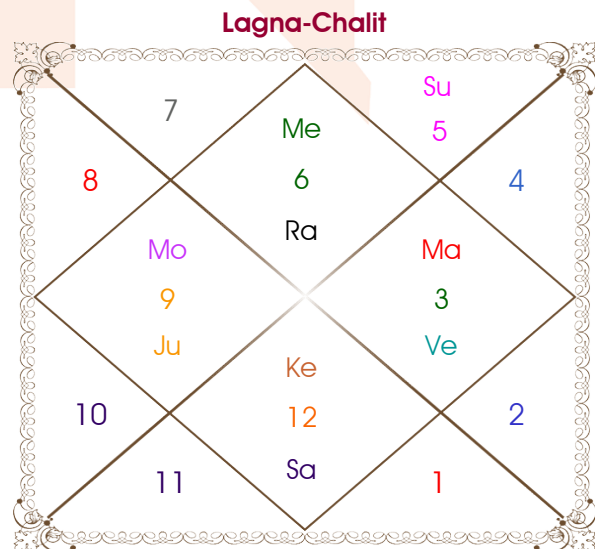

Akhilesh

Kalavakonda

Model: Web-FreeMatching

Order No: 121572106

Male : _____ Sex _____ : Female
 21-22/12/1993 : _____ Date of Birth _____ : 25/08/1996
 Tue-Wednesday : _____ Day _____ : Sunday
 Hour 01:42:00 : _____ Time of Birth _____ : 08:20:00 Hour
 Ghati 46:26:48 : _____ Time of Birth(Ghati) _____ : 04:54:05 Ghati
 India : _____ Country _____ : India
 Mumbai : _____ City _____ : Chennai
 18:58:00 North : _____ Latitude _____ : 13:05:00 North
 72:50:00 East : _____ Longitude _____ : 80:18:00 East
 82:30:00 East : _____ Zone _____ : 82:30:00 East
 Hour -00:38:40 : _____ Loc Time Corr _____ : -00:08:48 Hour
 Hour 00:00:00 : _____ War Time Corr _____ : 00:00:00 Hour
 07:07:16 : _____ Sunrise _____ : 05:57:27
 18:06:49 : _____ Sunset _____ : 18:23:53
 23:46:37 : _____ Lahiri Ayanamsa _____ : 23:48:41

Vimshottari Saturn 0Y 10M 12D		Degree	Sign	Pln	Sign	Degree	Vimshottari Venus 13Y 11M 1D	
Venus		06:12:47	Sag	Sun	Leo	08:22:34	Moon	
03/11/2018		16:03:28	Pis	Mon	Sag	17:23:09	27/07/2016	
03/11/2038		07:35:35	Sag	Mar	Gem	26:11:49	28/07/2026	
Venus	05/03/2022	28:53:16	Sco	Mer	Vir	05:22:04	Moon	27/05/2017
Sun	05/03/2023	14:19:49	Lib	Jup R	Sag	14:09:02	Mars	26/12/2017
Moon	03/11/2024	29:56:01	Sco	Ven	Gem	22:41:34	Rahu	27/06/2019
Mars	03/01/2026	02:18:26	Aqu	Sat R	Pis	12:28:11	Jupiter	26/10/2020
Rahu	03/01/2029	08:57:15	Sco	Rah R	Vir	14:44:40	Saturn	28/05/2022
Jupiter	04/09/2031	08:57:15	Tau	Ket R	Pis	14:44:40	Mercury	27/10/2023
Saturn	03/11/2034	27:13:06	Sag	Ura R	Cap	07:38:23	Ketu	27/05/2024
Mercury	03/09/2037	26:18:33	Sag	Nep R	Cap	01:37:39	Venus	26/01/2026
Ketu	03/11/2038	02:57:32	Sco	Plu	Sco	06:34:56	Sun	28/07/2026