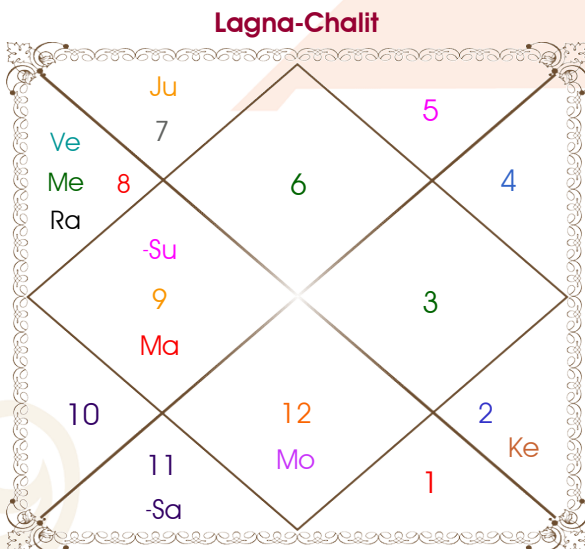

Akhilesh

Kalavakonda

Model: Web-FreeMatching

Order No: 121572106

Male : _____ Sex _____ : Female
 21-22/12/1993 : _____ Date of Birth _____ : 25/08/1996
 Tue-Wednesday : _____ Day _____ : Sunday
 Hour 01:42:00 : _____ Time of Birth _____ : 08:20:00 Hour
 Ghati 46:26:48 : _____ Time of Birth(Ghati) _____ : 04:54:05 Ghati
 India : _____ Country _____ : India
 Mumbai : _____ City _____ : Chennai
 18:58:00 North : _____ Latitude _____ : 13:05:00 North
 72:50:00 East : _____ Longitude _____ : 80:18:00 East
 82:30:00 East : _____ Zone _____ : 82:30:00 East
 Hour -00:38:40 : _____ Loc Time Corr _____ : -00:08:48 Hour
 Hour 00:00:00 : _____ War Time Corr _____ : 00:00:00 Hour
 07:07:16 : _____ Sunrise _____ : 05:57:27
 18:06:49 : _____ Sunset _____ : 18:23:53
 23:46:37 : _____ Lahiri Ayanamsa _____ : 23:48:41

Vimshottari Saturn 0Y 10M 12D		Degree	Sign	Pln	Sign	Degree	Vimshottari Venus 13Y 11M 1D	
Venus		06:12:47	Sag	Sun	Leo	08:22:34	Moon	
03/11/2018		16:03:28	Pis	Mon	Sag	17:23:09	27/07/2016	
03/11/2038		07:35:35	Sag	Mar	Gem	26:11:49	28/07/2026	
Venus	05/03/2022	28:53:16	Sco	Mer	Vir	05:22:04	Moon	27/05/2017
Sun	05/03/2023	14:19:49	Lib	Jup R	Sag	14:09:02	Mars	26/12/2017
Moon	03/11/2024	29:56:01	Sco	Ven	Gem	22:41:34	Rahu	27/06/2019
Mars	03/01/2026	02:18:26	Aqu	Sat R	Pis	12:28:11	Jupiter	26/10/2020
Rahu	03/01/2029	08:57:15	Sco	Rah R	Vir	14:44:40	Saturn	28/05/2022
Jupiter	04/09/2031	08:57:15	Tau	Ket R	Pis	14:44:40	Mercury	27/10/2023
Saturn	03/11/2034	27:13:06	Sag	Ura R	Cap	07:38:23	Ketu	27/05/2024
Mercury	03/09/2037	26:18:33	Sag	Nep R	Cap	01:37:39	Venus	26/01/2026
Ketu	03/11/2038	02:57:32	Sco	Plu	Sco	06:34:56	Sun	28/07/2026