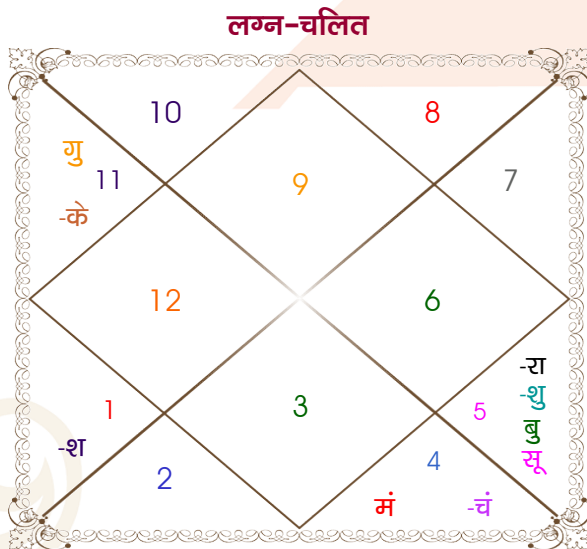

Sachin Rai

Priya Rai

Model: Web-FreeMatching

Order No: 121569427

पुल्लिंग : _____ लिंग _____ : स्त्रीलिंग
 16/09/1998 : _____ जन्म तिथि _____ : 18/06/1999
 बुधवार : _____ दिन _____ : शुक्रवार
 घंटे 14:57:00 : _____ जन्म समय _____ : 09:10:00 घंटे
 घटी 22:06:30 : _____ जन्म समय(घटी) _____ : 09:26:44 घटी
 India : _____ देश _____ : India
 Delhi : _____ स्थान _____ : Azamgarh
 28:39:00 उत्तर : _____ अक्षांश _____ : 26:03:00 उत्तर
 77:13:00 पूर्व : _____ रेखांश _____ : 83:10:00 पूर्व
 82:30:00 पूर्व : _____ मध्य रेखांश _____ : 82:30:00 पूर्व
 घंटे -00:21:08 : _____ स्थानिक संस्कार _____ : 00:02:40 घंटे
 घंटे 00:00:00 : _____ ग्रीष्म संस्कार _____ : 00:00:00 घंटे
 06:06:24 : _____ सूर्योदय _____ : 05:05:29
 18:25:19 : _____ सूर्यास्त _____ : 18:51:10
 23:50:12 : _____ चित्रपक्षीय अयनांश _____ : 23:50:46

अष्टकूट गुण सारिणी

कूट	वर	कन्या	अंक	प्राप्त	दोष	क्षेत्र
वर्ण	विप्र	क्षत्रिय	1	1.00	--	जातीय कर्म
वश्य	जलचर	वनचर	2	1.00	--	स्वभाव
तारा	मित्र	विपत	3	1.50	--	भाग्य
योनि	मेष	मूषक	4	2.00	--	यौन विचार
मैत्री	चन्द्र	सूर्य	5	5.00	--	आपसी सम्बन्ध
गण	देव	राक्षस	6	1.00	--	सामाजिकता
भकूट	कर्क	सिंह	7	0.00	हाँ	जीवन शैली
नाड़ी	मध्य	अन्त्य	8	8.00	--	स्वास्थ्य/संतान
कुल :			36	19.50		