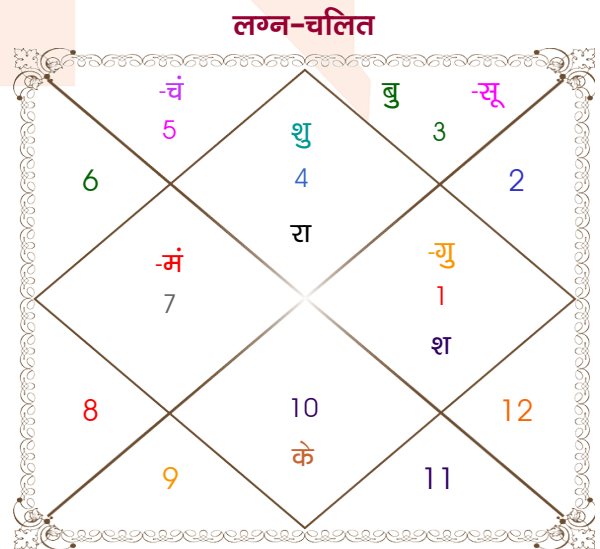

Sachin Rai

Priya Rai

Model: Web-FreeMatching

Order No: 121569427

पुल्लिंग : _____ लिंग _____ : स्त्रीलिंग
 16/09/1998 : _____ जन्म तिथि _____ : 18/06/1999
 बुधवार : _____ दिन _____ : शुक्रवार
 घंटे 14:57:00 : _____ जन्म समय _____ : 09:10:00 घंटे
 घटी 22:06:30 : _____ जन्म समय(घटी) _____ : 09:26:44 घटी
 India : _____ देश _____ : India
 Delhi : _____ स्थान _____ : Azamgarh
 28:39:00 उत्तर : _____ अक्षांश _____ : 26:03:00 उत्तर
 77:13:00 पूर्व : _____ रेखांश _____ : 83:10:00 पूर्व
 82:30:00 पूर्व : _____ मध्य रेखांश _____ : 82:30:00 पूर्व
 घंटे -00:21:08 : _____ स्थानिक संस्कार _____ : 00:02:40 घंटे
 घंटे 00:00:00 : _____ ग्रीष्म संस्कार _____ : 00:00:00 घंटे
 06:06:24 : _____ सूर्योदय _____ : 05:05:29
 18:25:19 : _____ सूर्यास्त _____ : 18:51:10
 23:50:12 : _____ चित्रपक्षीय अयनांश _____ : 23:50:46

अष्टकूट गुण सारिणी

कूट	वर	कन्या	अंक	प्राप्त	दोष	क्षेत्र
वर्ण	विप्र	क्षत्रिय	1	1.00	--	जातीय कर्म
वश्य	जलचर	वनचर	2	1.00	--	स्वभाव
तारा	मित्र	विपत	3	1.50	--	भाग्य
योनि	मेष	मूषक	4	2.00	--	यौन विचार
मैत्री	चन्द्र	सूर्य	5	5.00	--	आपसी सम्बन्ध
गण	देव	राक्षस	6	1.00	--	सामाजिकता
भकूट	कर्क	सिंह	7	0.00	हाँ	जीवन शैली
नाड़ी	मध्य	अन्त्य	8	8.00	--	स्वास्थ्य/संतान
कुल :			36	19.50		