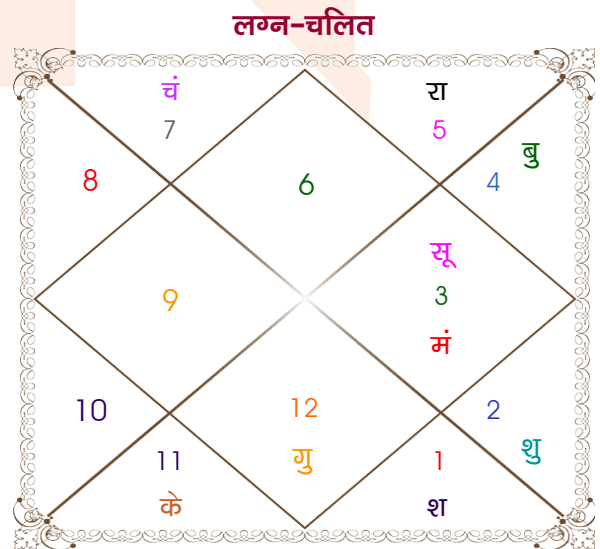

Aneesh gupta

Shradha

Model: Web-FreeMatching

Order No: 121569412

पुल्लिंग : \_\_\_\_\_ लिंग \_\_\_\_\_ : स्त्रीलिंग  
 05/08/1998 : \_\_\_\_\_ जन्म तिथि \_\_\_\_\_ : 03/07/1998  
 बुधवार : \_\_\_\_\_ दिन \_\_\_\_\_ : शुक्रवार  
 घंटे 13:39:00 : \_\_\_\_\_ जन्म समय \_\_\_\_\_ : 12:28:00 घंटे  
 घटी 21:30:20 : \_\_\_\_\_ जन्म समय(घटी) \_\_\_\_\_ : 19:12:18 घटी  
 India : \_\_\_\_\_ देश \_\_\_\_\_ : India  
 Siliguri : \_\_\_\_\_ स्थान \_\_\_\_\_ : Delhi  
 26:42:00 उत्तर : \_\_\_\_\_ अक्षांश \_\_\_\_\_ : 28:39:00 उत्तर  
 88:26:00 पूर्व : \_\_\_\_\_ रेखांश \_\_\_\_\_ : 77:13:00 पूर्व  
 82:30:00 पूर्व : \_\_\_\_\_ मध्य रेखांश \_\_\_\_\_ : 82:30:00 पूर्व  
 घंटे 00:23:44 : \_\_\_\_\_ स्थानिक संस्कार \_\_\_\_\_ : -00:21:08 घंटे  
 घंटे 00:00:00 : \_\_\_\_\_ ग्रीष्म संस्कार \_\_\_\_\_ : 00:00:00 घंटे  
 05:02:51 : \_\_\_\_\_ सूर्योदय \_\_\_\_\_ : 05:27:31  
 18:21:13 : \_\_\_\_\_ सूर्यास्त \_\_\_\_\_ : 19:22:52  
 23:50:08 : \_\_\_\_\_ चित्रपक्षीय अयनांश \_\_\_\_\_ : 23:50:03

विंशोत्तरी शुक्र 18वर्ष 8मा 7दि चन्द्र	अंश	राशि	ग्रह	राशि	अंश	विंशोत्तरी मंगल 1वर्ष 6मा 2दि गुरु
13/04/2023	11:14:47	वृश्चि	लग्न	कन्या	17:27:03	04/01/2018
12/04/2033	18:52:59	कर्क	सूर्य	मिथु	17:19:55	04/01/2034
चन्द्र	14:12:32	धनु	चंद्र	तुला	03:47:43	गुरु
11/02/2024	26:06:54	मिथु	मंगल	मिथु	04:04:29	22/02/2020
11/09/2024	03:15:06	सिंह	बुध	कर्क	09:47:35	शनि
13/03/2026	03:40:52	मीन	गुरु	मीन	03:52:22	बुध
13/07/2027	26:21:48	मिथु	शुक्र	वृष	16:35:27	केतु
11/02/2029	09:41:52	मेष	शनि	मेष	08:12:31	शुक्र
13/07/2030	07:43:02	सिंह	राहु	सिंह	09:03:47	सूर्य
11/02/2031	07:43:02	कुंभ	केतु	कुंभ	09:03:47	चन्द्र
12/10/2032	16:50:58	मक	हर्ष	मक	18:05:26	मंगल
12/04/2033	06:36:04	मक	नेप	मक	07:28:48	राहु
	11:29:36	वृश्चि	प्लूटो	वृश्चि	11:57:14	04/01/2034