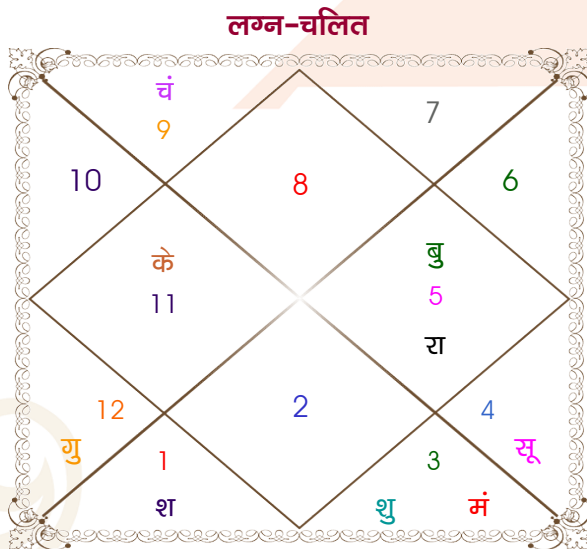

Aneesh gupta

Shradha

Model: Web-FreeMatching

Order No: 121569412

पुल्लिंग : \_\_\_\_\_ लिंग \_\_\_\_\_ : स्त्रीलिंग  
 05/08/1998 : \_\_\_\_\_ जन्म तिथि \_\_\_\_\_ : 03/07/1998  
 बुधवार : \_\_\_\_\_ दिन \_\_\_\_\_ : शुक्रवार  
 घंटे 13:39:00 : \_\_\_\_\_ जन्म समय \_\_\_\_\_ : 12:28:00 घंटे  
 घटी 21:30:20 : \_\_\_\_\_ जन्म समय(घटी) \_\_\_\_\_ : 19:12:18 घटी  
 India : \_\_\_\_\_ देश \_\_\_\_\_ : India  
 Siliguri : \_\_\_\_\_ स्थान \_\_\_\_\_ : Delhi  
 26:42:00 उत्तर : \_\_\_\_\_ अक्षांश \_\_\_\_\_ : 28:39:00 उत्तर  
 88:26:00 पूर्व : \_\_\_\_\_ रेखांश \_\_\_\_\_ : 77:13:00 पूर्व  
 82:30:00 पूर्व : \_\_\_\_\_ मध्य रेखांश \_\_\_\_\_ : 82:30:00 पूर्व  
 घंटे 00:23:44 : \_\_\_\_\_ स्थानिक संस्कार \_\_\_\_\_ : -00:21:08 घंटे  
 घंटे 00:00:00 : \_\_\_\_\_ ग्रीष्म संस्कार \_\_\_\_\_ : 00:00:00 घंटे  
 05:02:51 : \_\_\_\_\_ सूर्योदय \_\_\_\_\_ : 05:27:31  
 18:21:13 : \_\_\_\_\_ सूर्यास्त \_\_\_\_\_ : 19:22:52  
 23:50:08 : \_\_\_\_\_ चित्रपक्षीय अयनांश \_\_\_\_\_ : 23:50:03

विंशोत्तरी शुक्र 18वर्ष 8मा 7दि चन्द्र	अंश	राशि	ग्रह	राशि	अंश	विंशोत्तरी मंगल 1वर्ष 6मा 2दि गुरु
13/04/2023	11:14:47	वृश्चि	लग्न	कन्या	17:27:03	04/01/2018
12/04/2033	18:52:59	कर्क	सूर्य	मिथु	17:19:55	04/01/2034
चन्द्र	14:12:32	धनु	चंद्र	तुला	03:47:43	गुरु
11/02/2024	26:06:54	मिथु	मंगल	मिथु	04:04:29	22/02/2020
11/09/2024	03:15:06	सिंह	बुध	कर्क	09:47:35	शनि
13/03/2026	03:40:52	मीन	गुरु	मीन	03:52:22	बुध
13/07/2027	26:21:48	मिथु	शुक्र	वृष	16:35:27	केतु
11/02/2029	09:41:52	मेष	शनि	मेष	08:12:31	शुक्र
13/07/2030	07:43:02	सिंह	राहु	सिंह	09:03:47	सूर्य
11/02/2031	07:43:02	कुंभ	केतु	कुंभ	09:03:47	चन्द्र
12/10/2032	16:50:58	मक	हर्ष	मक	18:05:26	मंगल
12/04/2033	06:36:04	मक	नेप	मक	07:28:48	राहु
	11:29:36	वृश्चि	प्लूटो	वृश्चि	11:57:14	04/01/2034