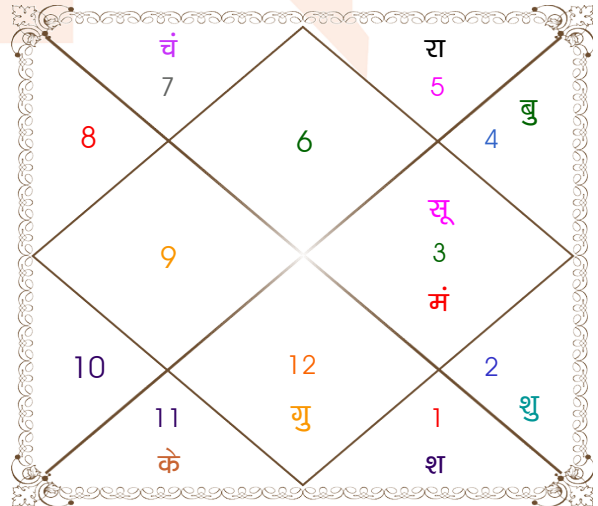

पुल्लिंग : _____ लिंग _____ : स्त्रीलिंग _____
06/02/1999 : _____ जन्म तिथि _____ : 03/07/1998
शनिवार : _____ दिन _____ : शुक्रवार
घंटे 09:33:00 : _____ जन्म समय _____ : 12:28:00 घंटे
घटी 06:48:27 : _____ जन्म समय(घटी) _____ : 17:57:42 घटी
India : _____ देश _____ : India
Lucknow : _____ स्थान _____ : Delhi
26:50:00 उत्तर : _____ अक्षांश _____ : 28:39:00 उत्तर
80:54:00 पूर्व : _____ रेखांश _____ : 77:13:00 पूर्व
82:30:00 पूर्व : _____ मध्य रेखांश _____ : 82:30:00 पूर्व
घंटे -00:06:24 : _____ स्थानिक संस्कार _____ : -00:21:08 घंटे
घंटे 00:00:00 : _____ ग्रीष्म संस्कार _____ : 00:00:00 घंटे
06:49:37 : _____ सूर्योदय _____ : 05:27:31
17:51:35 : _____ सूर्यास्त _____ : 19:22:52
23:50:31 : _____ चित्रपक्षीय अयनांश _____ : 23:50:03

विंशोत्तरी
मंगल 4वर्ष 8मा 28दि
गुरु
04/11/2021
04/11/2037

गुरु	23/12/2023
शनि	06/07/2026
बुध	11/10/2028
केतु	16/09/2029
शुक्र	17/05/2032
सूर्य	06/03/2033
चन्द्र	06/07/2034
मंगल	12/06/2035
राहु	04/11/2037

अंश	राशि	ग्रह	राशि	अंश
16:36:10	मीन	लग्न	कन्या	17:27:03
23:03:46	मक	सूर्य	मिथु	17:19:55
27:37:50	कन्या	चंद्र	तुला	03:47:43
10:14:29	तुला	मंगल	मिथु	04:04:29
24:30:20	मक	बुध	कर्क	09:47:35
04:40:42	मीन	गुरु	मीन	03:52:22
16:43:23	कुंभ	शुक्र	वृष	16:35:27
04:15:43	मेष	शनि	मेष	08:12:31
28:18:02	कर्क	राहु	सिंह	09:03:47
28:18:02	मक	केतु	कुंभ	09:03:47
19:09:28	मक	हर्ष	मक	18:05:26
08:34:18	मक	नेप	मक	07:28:48
16:17:26	वृश्चि	प्लूटो	वृश्चि	11:57:14

विंशोत्तरी
मंगल 1वर्ष 6मा 2दि
गुरु
04/01/2018
04/01/2034

गुरु	22/02/2020
शनि	05/09/2022
बुध	11/12/2024
केतु	16/11/2025
शुक्र	17/07/2028
सूर्य	06/05/2029
चन्द्र	05/09/2030
मंगल	12/08/2031
राहु	04/01/2034

लग्न-चलित

लग्न-चलित