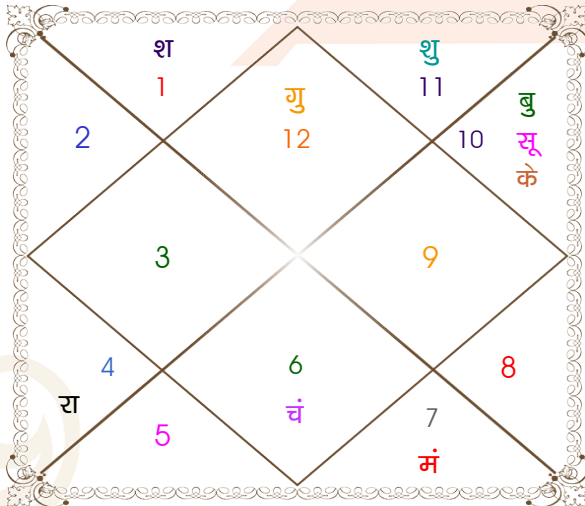

विंशोत्तरी
मंगल 4वर्ष 8मा 28दि
गुरु
04/11/2021
04/11/2037

गुरु	23/12/2023
शनि	06/07/2026
बुध	11/10/2028
केतु	16/09/2029
शुक्र	17/05/2032
सूर्य	06/03/2033
चन्द्र	06/07/2034
मंगल	12/06/2035
राहु	04/11/2037

अंश	राशि	ग्रह	राशि	अंश
16:36:10	मीन	लग्न	कन्या	17:27:03
23:03:46	मक	सूर्य	मिथु	17:19:55
27:37:50	कन्या	चंद्र	तुला	03:47:43
10:14:29	तुला	मंगल	मिथु	04:04:29
24:30:20	मक	बुध	कर्क	09:47:35
04:40:42	मीन	गुरु	मीन	03:52:22
16:43:23	कुंभ	शुक्र	वृष	16:35:27
04:15:43	मेष	शनि	मेष	08:12:31
28:18:02	कर्क	राहु	सिंह	09:03:47
28:18:02	मक	केतु	कुंभ	09:03:47
19:09:28	मक	हर्ष	मक	18:05:26
08:34:18	मक	नेप	मक	07:28:48
16:17:26	वृश्चि	प्लूटो	वृश्चि	11:57:14

विंशोत्तरी
मंगल 1वर्ष 6मा 2दि
गुरु
04/01/2018
04/01/2034

गुरु	22/02/2020
शनि	05/09/2022
बुध	11/12/2024
केतु	16/11/2025
शुक्र	17/07/2028
सूर्य	06/05/2029
चन्द्र	05/09/2030
मंगल	12/08/2031
राहु	04/01/2034

लग्न-चलित