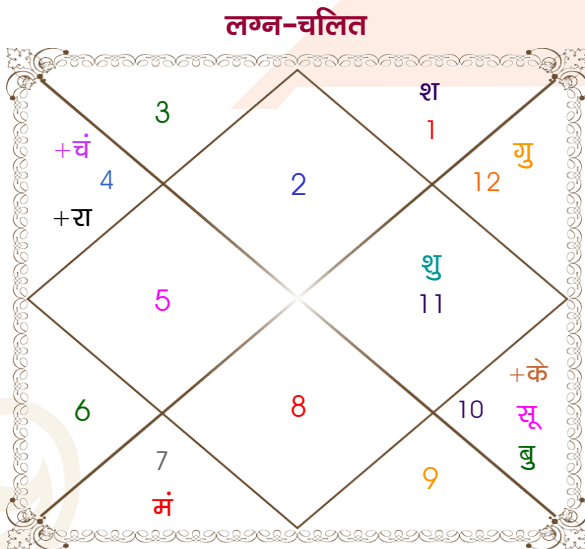

Harsh agrawal

Shradha

Model: Web-FreeMatching

Order No: 121569409

पुल्लिंग : _____ लिंग _____ : स्त्रीलिंग
 01/02/1999 : _____ जन्म तिथि _____ : 03/07/1998
 सोमवार : _____ दिन _____ : शुक्रवार
 घंटे 14:00:00 : _____ जन्म समय _____ : 12:28:00 घंटे
 घटी 16:49:19 : _____ जन्म समय(घटी) _____ : 16:16:53 घटी
 India : _____ देश _____ : India
 Vadodara : _____ स्थान _____ : Delhi
 22:19:00 उत्तर : _____ अक्षांश _____ : 28:39:00 उत्तर
 73:14:00 पूर्व : _____ रेखांश _____ : 77:13:00 पूर्व
 82:30:00 पूर्व : _____ मध्य रेखांश _____ : 82:30:00 पूर्व
 घंटे -00:37:04 : _____ स्थानिक संस्कार _____ : -00:21:08 घंटे
 घंटे 00:00:00 : _____ ग्रीष्म संस्कार _____ : 00:00:00 घंटे
 07:16:16 : _____ सूर्योदय _____ : 05:27:31
 18:25:09 : _____ सूर्यास्त _____ : 19:22:52
 23:50:30 : _____ चित्रपक्षीय अयनांश _____ : 23:50:03

अष्टकूट गुण सारिणी

कूट	वर	कन्या	अंक	प्राप्त	दोष	क्षेत्र
वर्ण	विप्र	शूद्र	1	1.00	--	जातीय कर्म
वश्य	जलचर	मानव	2	1.00	--	स्वभाव
तारा	प्रत्यारि	साधक	3	1.50	--	भाग्य
योनि	मार्जार	व्याघ्र	4	1.00	--	यौन विचार
मैत्री	चन्द्र	शुक्र	5	0.50	--	आपसी सम्बन्ध
गण	राक्षस	राक्षस	6	6.00	--	सामाजिकता
भकूट	कर्क	तुला	7	7.00	--	जीवन शैली
नाड़ी	अन्त्य	मध्य	8	8.00	--	स्वास्थ्य/संतान
कुल :			36	26.00		