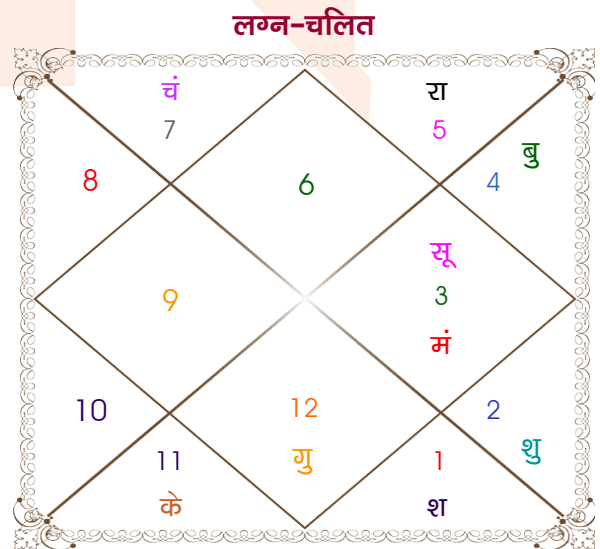

Harsh agrawal

Shradha

Model: Web-FreeMatching

Order No: 121569409

पुल्लिंग : _____ लिंग _____ : स्त्रीलिंग
 01/02/1999 : _____ जन्म तिथि _____ : 03/07/1998
 सोमवार : _____ दिन _____ : शुक्रवार
 घंटे 14:00:00 : _____ जन्म समय _____ : 12:28:00 घंटे
 घटी 16:49:19 : _____ जन्म समय(घटी) _____ : 16:16:53 घटी
 India : _____ देश _____ : India
 Vadodara : _____ स्थान _____ : Delhi
 22:19:00 उत्तर : _____ अक्षांश _____ : 28:39:00 उत्तर
 73:14:00 पूर्व : _____ रेखांश _____ : 77:13:00 पूर्व
 82:30:00 पूर्व : _____ मध्य रेखांश _____ : 82:30:00 पूर्व
 घंटे -00:37:04 : _____ स्थानिक संस्कार _____ : -00:21:08 घंटे
 घंटे 00:00:00 : _____ ग्रीष्म संस्कार _____ : 00:00:00 घंटे
 07:16:16 : _____ सूर्योदय _____ : 05:27:31
 18:25:09 : _____ सूर्यास्त _____ : 19:22:52
 23:50:30 : _____ चित्रपक्षीय अयनांश _____ : 23:50:03

अष्टकूट गुण सारिणी

कूट	वर	कन्या	अंक	प्राप्त	दोष	क्षेत्र
वर्ण	विप्र	शूद्र	1	1.00	--	जातीय कर्म
वश्य	जलचर	मानव	2	1.00	--	स्वभाव
तारा	प्रत्यारि	साधक	3	1.50	--	भाग्य
योनि	मार्जार	व्याघ्र	4	1.00	--	यौन विचार
मैत्री	चन्द्र	शुक्र	5	0.50	--	आपसी सम्बन्ध
गण	राक्षस	राक्षस	6	6.00	--	सामाजिकता
भकूट	कर्क	तुला	7	7.00	--	जीवन शैली
नाड़ी	अन्त्य	मध्य	8	8.00	--	स्वास्थ्य/संतान
कुल :			36	26.00		