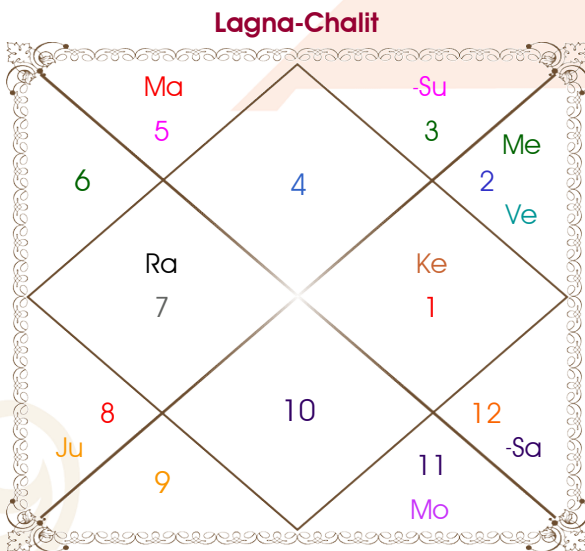

Mr.Ayush Sharma

Deeksha Bhardwaj

Model: Web-FreeMatching

Order No: 121566505

Male : _____ Sex _____ : Female
 19/06/1995 : _____ Date of Birth _____ : 30/04/1997
 Monday : _____ Day _____ : Wednesday
 Hour 09:25:00 : _____ Time of Birth _____ : 06:22:00 Hour
 Ghati 10:10:52 : _____ Time of Birth(Ghati) _____ : 01:40:35 Ghati
 India : _____ Country _____ : India
 Gagret : _____ City _____ : Delhi
 31:40:00 North : _____ Latitude _____ : 28:39:00 North
 76:04:00 East : _____ Longitude _____ : 77:13:00 East
 82:30:00 East : _____ Zone _____ : 82:30:00 East
 Hour -00:25:44 : _____ Loc Time Corr _____ : -00:21:08 Hour
 Hour 00:00:00 : _____ War Time Corr _____ : 00:00:00 Hour
 05:20:39 : _____ Sunrise _____ : 05:41:36
 19:33:14 : _____ Sunset _____ : 18:55:36
 23:47:47 : _____ Lahiri Ayanamsa _____ : 23:49:09

Vimshottari Jupiter 10Y 6M 11D		Degree	Sign	Pln	Sign	Degree	Vimshottari Moon 6Y 3M 12D	
<u>Mercury</u>		03:37:58	Gem	Sun	Ari	15:54:29	<u>Rahu</u>	
29/12/2024		24:33:24	Aqu	Mon	Cap	14:57:10	12/08/2010	
30/12/2041		18:12:21	Leo	Mar	Leo	22:57:00	12/08/2028	
Mercury	28/05/2027	16:08:59	Tau	Mer R	Ari	08:26:35	Rahu	24/04/2013
Ketu	24/05/2028	14:32:36	Sco R	Jup	Cap	25:34:08	Jupiter	18/09/2015
Venus	25/03/2031	16:31:55	Tau	Ven	Ari	23:01:02	Saturn	25/07/2018
Sun	30/01/2032	00:42:33	Pis	Sat	Pis	20:07:28	Mercury	10/02/2021
Moon	30/06/2033	10:21:06	Lib R	Rah	Vir	04:06:09	Ketu	01/03/2022
Mars	27/06/2034	10:21:06	Ari R	Ket	Pis	04:06:09	Venus	01/03/2025
Rahu	14/01/2037	05:54:42	Cap R	Ura	Cap	14:46:58	Sun	23/01/2026
Jupiter	22/04/2039	01:05:16	Cap R	Nep	Cap	06:08:15	Moon	25/07/2027
Saturn	30/12/2041	04:39:42	Sco R	Plu R	Sco	11:04:46	Mars	12/08/2028