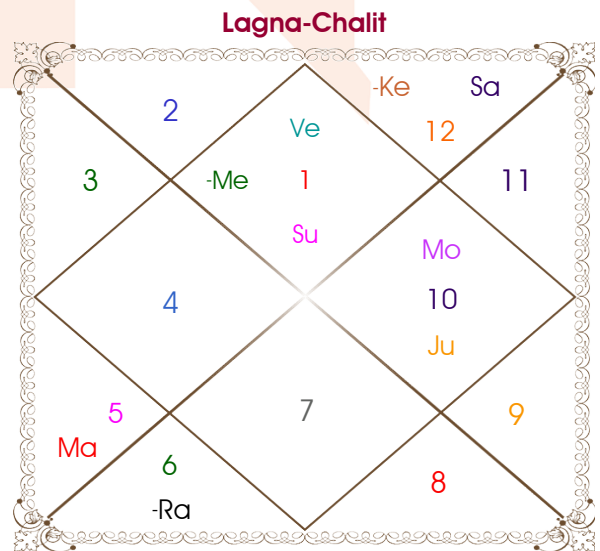

Mr.Ayush Sharma

Deeksha Bhardwaj

Model: Web-FreeMatching

Order No: 121566505

Male : _____ Sex _____ : Female
 19/06/1995 : _____ Date of Birth _____ : 30/04/1997
 Monday : _____ Day _____ : Wednesday
 Hour 09:25:00 : _____ Time of Birth _____ : 06:22:00 Hour
 Ghati 10:10:52 : _____ Time of Birth(Ghati) _____ : 01:40:35 Ghati
 India : _____ Country _____ : India
 Gagret : _____ City _____ : Delhi
 31:40:00 North : _____ Latitude _____ : 28:39:00 North
 76:04:00 East : _____ Longitude _____ : 77:13:00 East
 82:30:00 East : _____ Zone _____ : 82:30:00 East
 Hour -00:25:44 : _____ Loc Time Corr _____ : -00:21:08 Hour
 Hour 00:00:00 : _____ War Time Corr _____ : 00:00:00 Hour
 05:20:39 : _____ Sunrise _____ : 05:41:36
 19:33:14 : _____ Sunset _____ : 18:55:36
 23:47:47 : _____ Lahiri Ayanamsa _____ : 23:49:09

Vimshottari Jupiter 10Y 6M 11D		Degree	Sign	Pln	Sign	Degree	Vimshottari Moon 6Y 3M 12D	
<u>Mercury</u>		03:37:58	Gem	Sun	Ari	15:54:29	<u>Rahu</u>	
29/12/2024		24:33:24	Aqu	Mon	Cap	14:57:10	12/08/2010	
30/12/2041		18:12:21	Leo	Mar	Leo	22:57:00	12/08/2028	
Mercury	28/05/2027	16:08:59	Tau	Mer R	Ari	08:26:35	Rahu	24/04/2013
Ketu	24/05/2028	14:32:36	Sco R	Jup	Cap	25:34:08	Jupiter	18/09/2015
Venus	25/03/2031	16:31:55	Tau	Ven	Ari	23:01:02	Saturn	25/07/2018
Sun	30/01/2032	00:42:33	Pis	Sat	Pis	20:07:28	Mercury	10/02/2021
Moon	30/06/2033	10:21:06	Lib R	Rah	Vir	04:06:09	Ketu	01/03/2022
Mars	27/06/2034	10:21:06	Ari R	Ket	Pis	04:06:09	Venus	01/03/2025
Rahu	14/01/2037	05:54:42	Cap R	Ura	Cap	14:46:58	Sun	23/01/2026
Jupiter	22/04/2039	01:05:16	Cap R	Nep	Cap	06:08:15	Moon	25/07/2027
Saturn	30/12/2041	04:39:42	Sco R	Plu R	Sco	11:04:46	Mars	12/08/2028