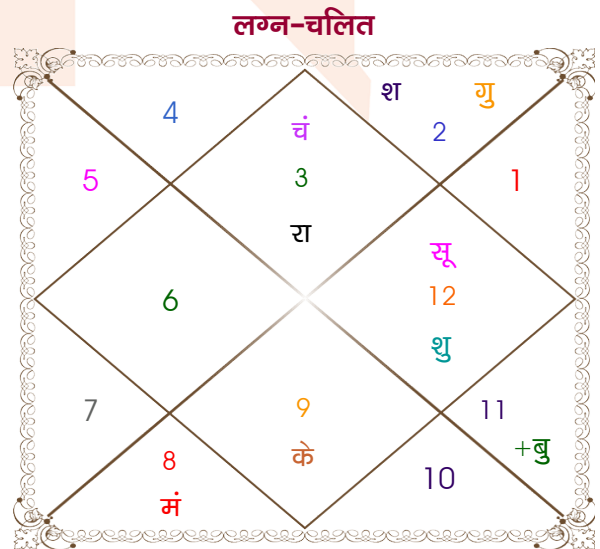

Ashish Kumar

Rupa kumari

Model: Web-FreeMatching

Order No: 121566403

पुल्लिंग : \_\_\_\_\_ लिंग \_\_\_\_\_ : स्त्रीलिंग  
 02/03/2000 : \_\_\_\_\_ जन्म तिथि \_\_\_\_\_ : 01/04/2001  
 गुरुवार : \_\_\_\_\_ दिन \_\_\_\_\_ : रविवार  
 घंटे 11:05:00 : \_\_\_\_\_ जन्म समय \_\_\_\_\_ : 11:30:00 घंटे  
 घंटे 11:28:41 : \_\_\_\_\_ जन्म समय(घटी) \_\_\_\_\_ : 13:50:44 घटी  
 India : \_\_\_\_\_ देश \_\_\_\_\_ : India  
 Lucknow : \_\_\_\_\_ स्थान \_\_\_\_\_ : Lucknow  
 26:50:00 उत्तर : \_\_\_\_\_ अक्षांश \_\_\_\_\_ : 26:50:00 उत्तर  
 80:54:00 पूर्व : \_\_\_\_\_ रेखांश \_\_\_\_\_ : 80:54:00 पूर्व  
 82:30:00 पूर्व : \_\_\_\_\_ मध्य रेखांश \_\_\_\_\_ : 82:30:00 पूर्व  
 घंटे -00:06:24 : \_\_\_\_\_ स्थानिक संस्कार \_\_\_\_\_ : -00:06:24 घंटे  
 घंटे 00:00:00 : \_\_\_\_\_ ग्रीष्म संस्कार \_\_\_\_\_ : 00:00:00 घंटे  
 06:29:31 : \_\_\_\_\_ सूर्योदय \_\_\_\_\_ : 05:57:42  
 18:07:52 : \_\_\_\_\_ सूर्यास्त \_\_\_\_\_ : 18:23:21  
 23:51:20 : \_\_\_\_\_ चित्रपक्षीय अयनांश \_\_\_\_\_ : 23:52:11

विंशोत्तरी सूर्य 3वर्ष 5मा 17दि राहु		अंश	राशि	ग्रह	राशि	अंश	विंशोत्तरी राहु 6वर्ष 7मा 6दि शनि
		14:28:06	वृष	लग्न	मिथु	18:00:19	
		18:05:22	कुंभ	सूर्य	मीन	17:42:17	
	<b>18/08/2020</b>	02:18:08	मक	चंद्र	मिथु	15:06:41	<b>07/11/2023</b>
	<b>19/08/2038</b>	20:40:04	मीन	मंगल	वृश्चि	26:53:34	<b>06/11/2042</b>
राहु	02/05/2023	16:51:28	कुंभ व	बुध	कुंभ	27:38:31	शनि
गुरु	24/09/2025	09:03:06	मेष	गुरु	वृष	13:47:19	बुध
शनि	31/07/2028	22:14:31	मक	शुक्र व	मीन	14:21:37	केतु
बुध	18/02/2031	18:39:12	मेष	शनि	वृष	03:56:22	शुक्र
केतु	07/03/2032	09:23:03	कर्क	राहु व	मिथु	16:51:38	सूर्य
शुक्र	08/03/2035	09:23:03	मक	केतु व	धनु	16:51:38	चन्द्र
सूर्य	31/01/2036	24:21:44	मक	हर्ष	मक	29:38:03	मंगल
चन्द्र	31/07/2037	11:33:02	मक	नेप	मक	14:28:51	राहु
मंगल	19/08/2038	18:59:47	वृश्चि	प्लूटो व	वृश्चि	21:21:13	गुरु
							09/11/2026
							19/07/2029
							28/08/2030
							28/10/2033
							10/10/2034
							10/05/2036
							19/06/2037
							25/04/2040
							06/11/2042