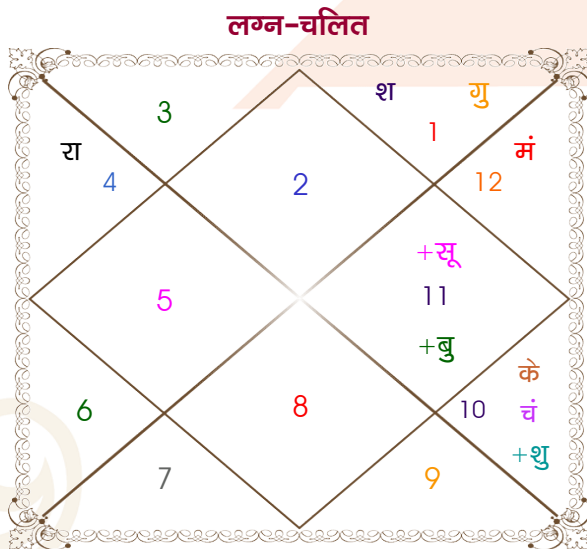

Ashish Kumar

Rupa kumari

Model: Web-FreeMatching

Order No: 121566403

पुल्लिंग : \_\_\_\_\_ लिंग \_\_\_\_\_ : स्त्रीलिंग  
 02/03/2000 : \_\_\_\_\_ जन्म तिथि \_\_\_\_\_ : 01/04/2001  
 गुरुवार : \_\_\_\_\_ दिन \_\_\_\_\_ : रविवार  
 घंटे 11:05:00 : \_\_\_\_\_ जन्म समय \_\_\_\_\_ : 11:30:00 घंटे  
 घंटे 11:28:41 : \_\_\_\_\_ जन्म समय(घटी) \_\_\_\_\_ : 13:50:44 घटी  
 India : \_\_\_\_\_ देश \_\_\_\_\_ : India  
 Lucknow : \_\_\_\_\_ स्थान \_\_\_\_\_ : Lucknow  
 26:50:00 उत्तर : \_\_\_\_\_ अक्षांश \_\_\_\_\_ : 26:50:00 उत्तर  
 80:54:00 पूर्व : \_\_\_\_\_ रेखांश \_\_\_\_\_ : 80:54:00 पूर्व  
 82:30:00 पूर्व : \_\_\_\_\_ मध्य रेखांश \_\_\_\_\_ : 82:30:00 पूर्व  
 घंटे -00:06:24 : \_\_\_\_\_ स्थानिक संस्कार \_\_\_\_\_ : -00:06:24 घंटे  
 घंटे 00:00:00 : \_\_\_\_\_ ग्रीष्म संस्कार \_\_\_\_\_ : 00:00:00 घंटे  
 06:29:31 : \_\_\_\_\_ सूर्योदय \_\_\_\_\_ : 05:57:42  
 18:07:52 : \_\_\_\_\_ सूर्यास्त \_\_\_\_\_ : 18:23:21  
 23:51:20 : \_\_\_\_\_ चित्रपक्षीय अयनांश \_\_\_\_\_ : 23:52:11

विंशोत्तरी सूर्य 3वर्ष 5मा 17दि राहु		अंश	राशि	ग्रह	राशि	अंश	विंशोत्तरी राहु 6वर्ष 7मा 6दि शनि
		14:28:06	वृष	लग्न	मिथु	18:00:19	
		18:05:22	कुंभ	सूर्य	मीन	17:42:17	
	<b>18/08/2020</b>	02:18:08	मक	चंद्र	मिथु	15:06:41	<b>07/11/2023</b>
	<b>19/08/2038</b>	20:40:04	मीन	मंगल	वृश्चि	26:53:34	<b>06/11/2042</b>
राहु	02/05/2023	16:51:28	कुंभ व	बुध	कुंभ	27:38:31	शनि
गुरु	24/09/2025	09:03:06	मेष	गुरु	वृष	13:47:19	बुध
शनि	31/07/2028	22:14:31	मक	शुक्र व	मीन	14:21:37	केतु
बुध	18/02/2031	18:39:12	मेष	शनि	वृष	03:56:22	शुक्र
केतु	07/03/2032	09:23:03	कर्क	राहु व	मिथु	16:51:38	सूर्य
शुक्र	08/03/2035	09:23:03	मक	केतु व	धनु	16:51:38	चन्द्र
सूर्य	31/01/2036	24:21:44	मक	हर्ष	मक	29:38:03	मंगल
चन्द्र	31/07/2037	11:33:02	मक	नेप	मक	14:28:51	राहु
मंगल	19/08/2038	18:59:47	वृश्चि	प्लूटो व	वृश्चि	21:21:13	गुरु
							09/11/2026
							19/07/2029
							28/08/2030
							28/10/2033
							10/10/2034
							10/05/2036
							19/06/2037
							25/04/2040
							06/11/2042