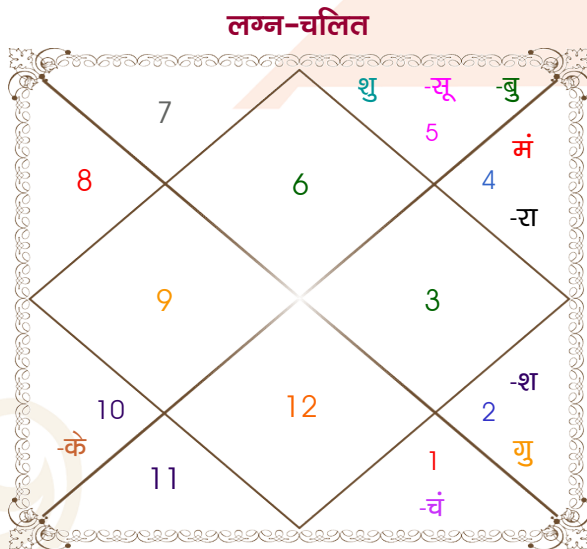

Ladka

Ladki

Model: Web-FreeMatching

Order No: 121565506

पुल्लिंग :	लिंग	: स्त्रीलिंग
20/08/2000 :	जन्म तिथि	: 26/09/2000
रविवार :	दिन	: मंगलवार
घंटे 10:06:00 :	जन्म समय	: 15:25:00 घंटे
घटी 10:35:46 :	जन्म समय(घटी)	: 23:11:27 घटी
India :	देश	: India
Agra :	स्थान	: Agra
27:09:00 उत्तर :	अक्षांश	: 27:09:00 उत्तर
78:00:00 पूर्व :	रेखांश	: 78:00:00 पूर्व
82:30:00 पूर्व :	मध्य रेखांश	: 82:30:00 पूर्व
घंटे -00:18:00 :	स्थानिक संस्कार	: -00:18:00 घंटे
घंटे 00:00:00 :	ग्रीष्म संस्कार	: 00:00:00 घंटे
05:51:41 :	सूर्योदय	: 06:08:25
18:50:26 :	सूर्यास्त	: 18:09:43
23:51:42 :	चित्रपक्षीय अयनांश	: 23:51:46

विंशोत्तरी		अंश	राशि	ग्रह	राशि	अंश	विंशोत्तरी	
केतु 6वर्ष 4मा 2दि		29:03:54	कन्या	लग्न	मक	16:34:19	शुक्र 8वर्ष 5मा 5दि	
शुक्र		03:36:07	सिंह	सूर्य	कन्या	09:44:57	मंगल	
22/12/2006		01:15:31	मेष	चंद्र	सिंह	21:02:41	03/03/2025	
22/12/2026		18:27:26	कर्क	मंगल	सिंह	12:03:28	03/03/2032	
शुक्र	23/04/2010	01:40:42	सिंह	बुध	तुला	03:24:49	मंगल	30/07/2025
सूर्य	23/04/2011	14:48:41	वृष	गुरु	वृष	17:21:19	राहु	18/08/2026
चन्द्र	22/12/2012	22:40:55	सिंह	शुक्र	तुला	08:18:03	गुरु	25/07/2027
मंगल	21/02/2014	06:38:01	वृष	शनि व	वृष	06:56:31	शनि	02/09/2028
राहु	21/02/2017	00:16:00	कर्क व	राहु व	मिथु	28:08:10	बुध	30/08/2029
गुरु	23/10/2019	00:16:00	मक व	केतु व	धनु	28:08:10	केतु	26/01/2030
शनि	22/12/2022	24:37:43	मक व	हर्ष व	मक	23:24:01	शुक्र	28/03/2031
बुध	22/10/2025	10:42:24	मक व	नेप व	मक	10:01:40	सूर्य	03/08/2031
केतु	22/12/2026	16:17:26	वृश्चि व	प्लूटो	वृश्चि	16:39:12	चन्द्र	03/03/2032

अष्टकूट गुण सारिणी

कूट	वर	कन्या	अंक	प्राप्त	दोष	क्षेत्र
वर्ण	क्षत्रिय	क्षत्रिय	1	1.00	--	जातीय कर्म
वश्य	चतुष्पाद	वनचर	2	0.00	--	स्वभाव
तारा	अतिमित्र	सम्पत	3	3.00	--	भाग्य
योनि	अश्व	मूषक	4	2.00	--	यौन विचार
मैत्री	मंगल	सूर्य	5	5.00	--	आपसी सम्बन्ध
गण	देव	मनुष्य	6	6.00	--	सामाजिकता
भकूट	मेष	सिंह	7	0.00	हाँ	जीवन शैली
नाड़ी	आद्य	मध्य	8	8.00	--	स्वास्थ्य/संतान
कुल :			36	25.00		