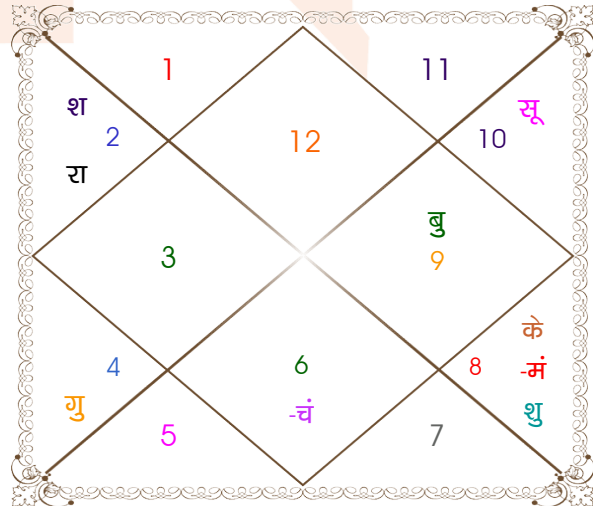

लग्न-चलित

Astrologer Sourabh Tripathi

Astrology | Vastu | Gems Stone

+917024551008

P.sjk1008@gmail.com