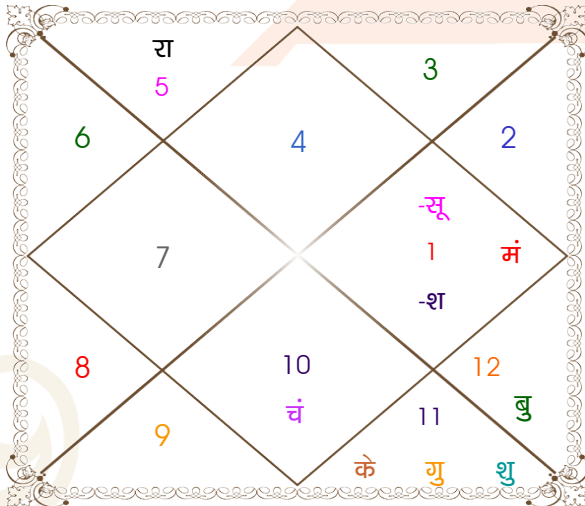

विंशोत्तरी
मंगल 5वर्ष 6मा 12दि
गुरु
02/11/2021
02/11/2037

गुरु	21/12/2023
शनि	03/07/2026
बुध	08/10/2028
केतु	14/09/2029
शुक्र	15/05/2032
सूर्य	03/03/2033
चन्द्र	03/07/2034
मंगल	09/06/2035
राहु	02/11/2037

अंश	राशि	ग्रह	राशि	अंश
26:45:06	कर्क	लग्न	मीन	29:13:15
07:11:04	मेष	सूर्य	मक	08:53:34
26:07:37	मक	चंद्र	कन्या	11:00:45
12:19:50	मेष	मंगल	वृश्चि	10:00:23
16:00:13	मीन	बुध	धनु	18:24:07
23:46:17	कुंभ	गुरु व	कर्क	20:32:33
22:18:35	कुंभ	शुक्र	वृश्चि	22:27:32
00:30:26	मेष	शनि व	वृष	29:03:51
15:23:19	सिंह	राहु व	वृष	13:06:01
15:23:19	कुंभ	केतु व	वृश्चि	13:06:01
18:37:42	मक	हर्ष	कुंभ	03:27:49
08:17:04	मक	नेप	मक	16:28:26
13:47:04	वृश्चि व	प्लूटो	वृश्चि	25:07:23

विंशोत्तरी
चन्द्र 9वर्ष 2मा 26दि
राहु
21/04/2019
20/04/2037

राहु	01/01/2022
गुरु	27/05/2024
शनि	03/04/2027
बुध	20/10/2029
केतु	07/11/2030
शुक्र	07/11/2033
सूर्य	02/10/2034
चन्द्र	02/04/2036
मंगल	20/04/2037

लग्न-चलित