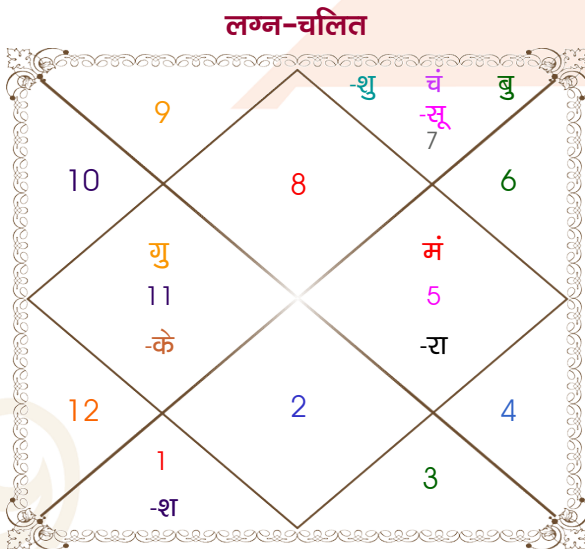

AMAN MITTAL

VISHAKHA GARG

Model: Web-FreeMatching

Order No: 121562005

पुल्लिंग : _____ लिंग _____ : स्त्रीलिंग
 22/10/1998 : _____ जन्म तिथि _____ : 24/06/1999
 गुरुवार : _____ दिन _____ : गुरुवार
 घंटे 09:46:00 : _____ जन्म समय _____ : 07:48:00 घंटे
 घटी 08:18:50 : _____ जन्म समय(घटी) _____ : 06:00:35 घटी
 India : _____ देश _____ : India
 Baghpat : _____ स्थान _____ : Meerut
 28:56:00 उत्तर : _____ अक्षांश _____ : 29:00:00 उत्तर
 77:14:00 पूर्व : _____ रेखांश _____ : 77:42:00 पूर्व
 82:30:00 पूर्व : _____ मध्य रेखांश _____ : 82:30:00 पूर्व
 घंटे -00:21:04 : _____ स्थानिक संस्कार _____ : -00:19:12 घंटे
 घंटे 00:00:00 : _____ ग्रीष्म संस्कार _____ : 00:00:00 घंटे
 06:26:28 : _____ सूर्योदय _____ : 05:21:44
 17:44:29 : _____ सूर्यास्त _____ : 19:21:11
 23:50:15 : _____ चित्रपक्षीय अयनांश _____ : 23:50:47

अष्टकूट गुण सारिणी

कूट	वर	कन्या	अंक	प्राप्त	दोष	क्षेत्र
वर्ण	शूद्र	शूद्र	1	1.00	--	जातीय कर्म
वश्य	मानव	मानव	2	2.00	--	स्वभाव
तारा	सम्पत	अतिमित्र	3	3.00	--	भाग्य
योनि	व्याघ्र	महिष	4	1.00	--	यौन विचार
मैत्री	शुक्र	शुक्र	5	5.00	--	आपसी सम्बन्ध
गण	राक्षस	देव	6	1.00	--	सामाजिकता
भकूट	तुला	तुला	7	7.00	--	जीवन शैली
नाड़ी	अन्त्य	अन्त्य	8	0.00	हाँ	स्वास्थ्य/संतान
कुल :			36	20.00		