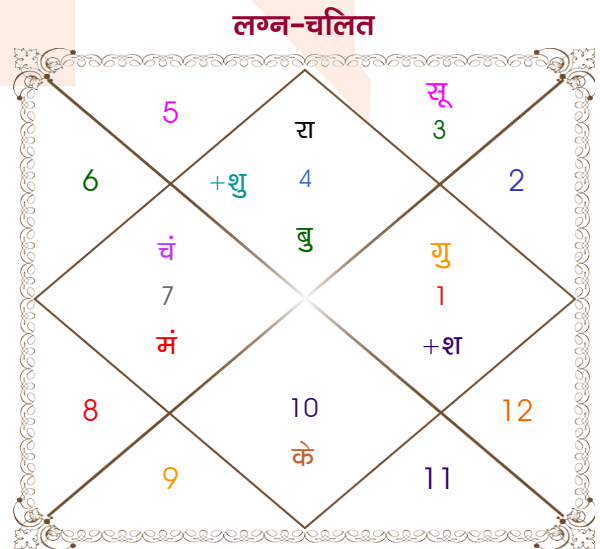

AMAN MITTAL

VISHAKHA GARG

Model: Web-FreeMatching

Order No: 121562005

पुल्लिंग : _____ लिंग _____ : स्त्रीलिंग
 22/10/1998 : _____ जन्म तिथि _____ : 24/06/1999
 गुरुवार : _____ दिन _____ : गुरुवार
 घंटे 09:46:00 : _____ जन्म समय _____ : 07:48:00 घंटे
 घटी 08:18:50 : _____ जन्म समय(घटी) _____ : 06:00:35 घटी
 India : _____ देश _____ : India
 Baghpat : _____ स्थान _____ : Meerut
 28:56:00 उत्तर : _____ अक्षांश _____ : 29:00:00 उत्तर
 77:14:00 पूर्व : _____ रेखांश _____ : 77:42:00 पूर्व
 82:30:00 पूर्व : _____ मध्य रेखांश _____ : 82:30:00 पूर्व
 घंटे -00:21:04 : _____ स्थानिक संस्कार _____ : -00:19:12 घंटे
 घंटे 00:00:00 : _____ ग्रीष्म संस्कार _____ : 00:00:00 घंटे
 06:26:28 : _____ सूर्योदय _____ : 05:21:44
 17:44:29 : _____ सूर्यास्त _____ : 19:21:11
 23:50:15 : _____ चित्रपक्षीय अयनांश _____ : 23:50:47

अष्टकूट गुण सारिणी

कूट	वर	कन्या	अंक	प्राप्त	दोष	क्षेत्र
वर्ण	शूद्र	शूद्र	1	1.00	--	जातीय कर्म
वश्य	मानव	मानव	2	2.00	--	स्वभाव
तारा	सम्पत	अतिमित्र	3	3.00	--	भाग्य
योनि	व्याघ्र	महिष	4	1.00	--	यौन विचार
मैत्री	शुक्र	शुक्र	5	5.00	--	आपसी सम्बन्ध
गण	राक्षस	देव	6	1.00	--	सामाजिकता
भकूट	तुला	तुला	7	7.00	--	जीवन शैली
नाड़ी	अन्त्य	अन्त्य	8	0.00	हाँ	स्वास्थ्य/संतान
कुल :			36	20.00		