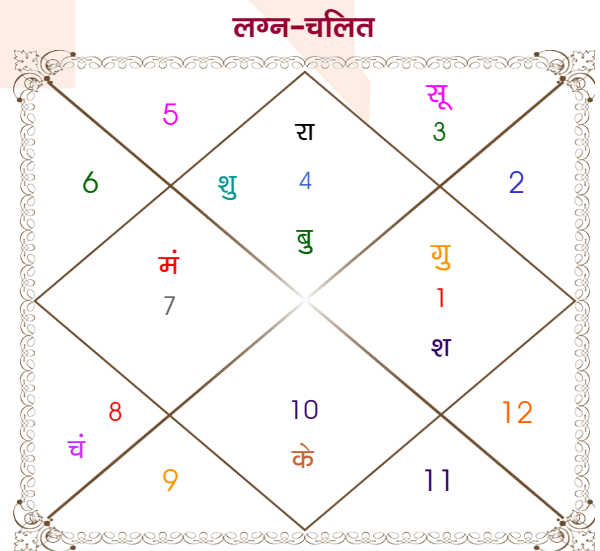

AMAN MITTAL

VISHAKHA GARG

Model: Web-FreeMatching

Order No: 121562004

पुल्लिंग : _____ लिंग _____ : स्त्रीलिंग
 22/10/1998 : _____ जन्म तिथि _____ : 26/06/1999
 गुरुवार : _____ दिन _____ : शनिवार
 घंटे 09:46:00 : _____ जन्म समय _____ : 07:48:00 घंटे
 घटी 08:18:50 : _____ जन्म समय(घटी) _____ : 05:59:14 घटी
 India : _____ देश _____ : India
 Baghpat : _____ स्थान _____ : Meerut
 28:56:00 उत्तर : _____ अक्षांश _____ : 29:00:00 उत्तर
 77:14:00 पूर्व : _____ रेखांश _____ : 77:42:00 पूर्व
 82:30:00 पूर्व : _____ मध्य रेखांश _____ : 82:30:00 पूर्व
 घंटे -00:21:04 : _____ स्थानिक संस्कार _____ : -00:19:12 घंटे
 घंटे 00:00:00 : _____ ग्रीष्म संस्कार _____ : 00:00:00 घंटे
 06:26:28 : _____ सूर्योदय _____ : 05:22:17
 17:44:29 : _____ सूर्यास्त _____ : 19:21:27
 23:50:15 : _____ चित्रपक्षीय अयनांश _____ : 23:50:47

अष्टकूट गुण सारिणी

कूट	वर	कन्या	अंक	प्राप्त	दोष	क्षेत्र
वर्ण	शूद्र	विप्र	1	0.00	--	जातीय कर्म
वश्य	मानव	कीटक	2	1.00	--	स्वभाव
तारा	अतिमित्र	सम्पत	3	3.00	--	भाग्य
योनि	व्याघ्र	मृग	4	1.00	--	यौन विचार
मैत्री	शुक्र	मंगल	5	3.00	--	आपसी सम्बन्ध
गण	राक्षस	देव	6	1.00	--	सामाजिकता
भकूट	तुला	वृश्चिक	7	0.00	हाँ	जीवन शैली
नाड़ी	अन्त्य	मध्य	8	8.00	--	स्वास्थ्य/संतान
कुल :			36	17.00		