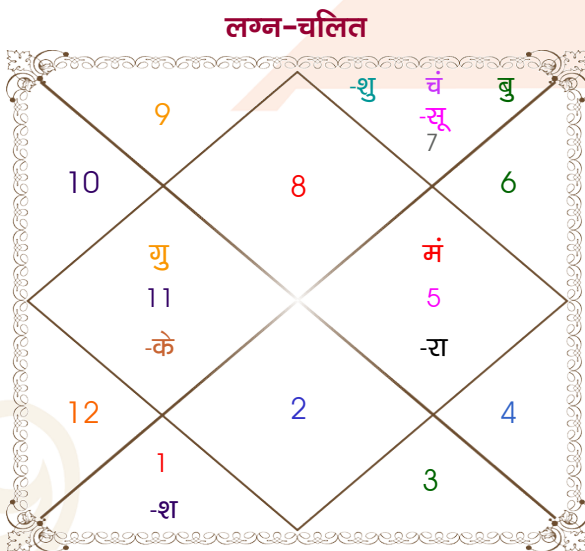

AMAN MITTAL

VISHAKHA GARG

Model: Web-FreeMatching

Order No: 121562004

पुल्लिंग : _____ लिंग _____ : स्त्रीलिंग
 22/10/1998 : _____ जन्म तिथि _____ : 26/06/1999
 गुरुवार : _____ दिन _____ : शनिवार
 घंटे 09:46:00 : _____ जन्म समय _____ : 07:48:00 घंटे
 घटी 08:18:50 : _____ जन्म समय(घटी) _____ : 05:59:14 घटी
 India : _____ देश _____ : India
 Baghpat : _____ स्थान _____ : Meerut
 28:56:00 उत्तर : _____ अक्षांश _____ : 29:00:00 उत्तर
 77:14:00 पूर्व : _____ रेखांश _____ : 77:42:00 पूर्व
 82:30:00 पूर्व : _____ मध्य रेखांश _____ : 82:30:00 पूर्व
 घंटे -00:21:04 : _____ स्थानिक संस्कार _____ : -00:19:12 घंटे
 घंटे 00:00:00 : _____ ग्रीष्म संस्कार _____ : 00:00:00 घंटे
 06:26:28 : _____ सूर्योदय _____ : 05:22:17
 17:44:29 : _____ सूर्यास्त _____ : 19:21:27
 23:50:15 : _____ चित्रपक्षीय अयनांश _____ : 23:50:47

अष्टकूट गुण सारिणी

कूट	वर	कन्या	अंक	प्राप्त	दोष	क्षेत्र
वर्ण	शूद्र	विप्र	1	0.00	--	जातीय कर्म
वश्य	मानव	कीटक	2	1.00	--	स्वभाव
तारा	अतिमित्र	सम्पत	3	3.00	--	भाग्य
योनि	व्याघ्र	मृग	4	1.00	--	यौन विचार
मैत्री	शुक्र	मंगल	5	3.00	--	आपसी सम्बन्ध
गण	राक्षस	देव	6	1.00	--	सामाजिकता
भकूट	तुला	वृश्चिक	7	0.00	हाँ	जीवन शैली
नाड़ी	अन्त्य	मध्य	8	8.00	--	स्वास्थ्य/संतान
कुल :			36	17.00		