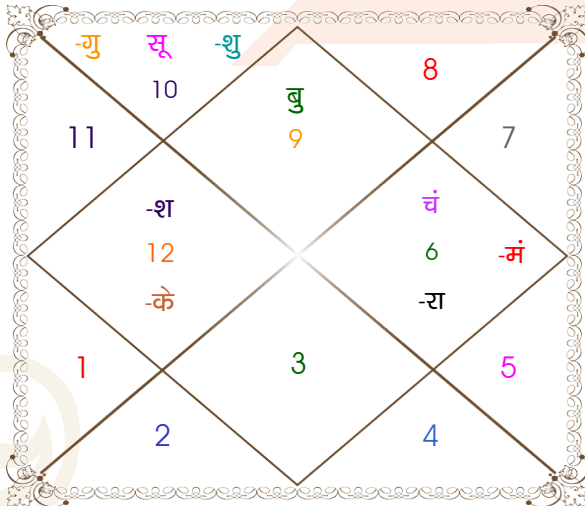

पुल्लिंग :	लिंग	स्त्रीलिंग
29-30/01/1997 :	जन्म तिथि	28-29/08/1999
बुध-गुरुवार :	दिन	शनि-रविवार
घंटे 06:00:00 :	जन्म समय	00:20:00 घंटे
घटी 57:05:29 :	जन्म समय(घटी)	46:03:35 घटी
India :	देश	India
Meerut :	स्थान	Meerut
29:00:00 उत्तर :	अक्षांश	29:00:00 उत्तर
77:42:00 पूर्व :	रेखांश	77:42:00 पूर्व
82:30:00 पूर्व :	मध्य रेखांश	82:30:00 पूर्व
घंटे -00:19:12 :	स्थानिक संस्कार	-00:19:12 घंटे
घंटे 00:00:00 :	ग्रीष्म संस्कार	00:00:00 घंटे
07:09:48 :	सूर्योदय	05:54:33
17:55:11 :	सूर्यास्त	18:46:04
23:49:00 :	चित्रपक्षीय अयनांश	23:50:56

विंशोत्तरी
मंगल 5वर्ष 8मा 16दि
गुरु
16/10/2020
16/10/2036

गुरु	04/12/2022
शनि	17/06/2025
बुध	23/09/2027
केतु	29/08/2028
शुक्र	30/04/2031
सूर्य	16/02/2032
चन्द्र	17/06/2033
मंगल	24/05/2034
राहु	16/10/2036

अंश	राशि	ग्रह	राशि	अंश
26:07:31	धनु	लग्न	वृष	27:22:51
16:20:22	मक	सूर्य	सिंह	11:10:24
25:47:18	कन्या	चंद्र	मीन	03:40:29
11:48:33	कन्या	मंगल	वृश्चि	03:02:56
22:27:59	धनु	बुध	सिंह	00:36:21
08:09:15	मक	गुरु व	मेष	11:06:56
00:58:02	मक	शुक्र व	कर्क	28:22:16
09:36:03	मीन	शनि	मेष	23:19:50
06:00:22	कन्या	राहु व	कर्क	19:01:42
06:00:22	मीन	केतु व	मक	19:01:42
11:07:45	मक	हर्ष व	मक	20:09:14
04:06:15	मक	नेप व	मक	08:16:58
11:22:43	वृश्चि	प्लूटो	वृश्चि	13:54:53

विंशोत्तरी
शनि 18वर्ष 6मा 4दि
बुध
04/03/2018
04/03/2035

बुध	30/07/2020
केतु	27/07/2021
शुक्र	27/05/2024
सूर्य	03/04/2025
चन्द्र	02/09/2026
मंगल	30/08/2027
राहु	19/03/2030
गुरु	24/06/2032
शनि	04/03/2035

लग्न-चलित