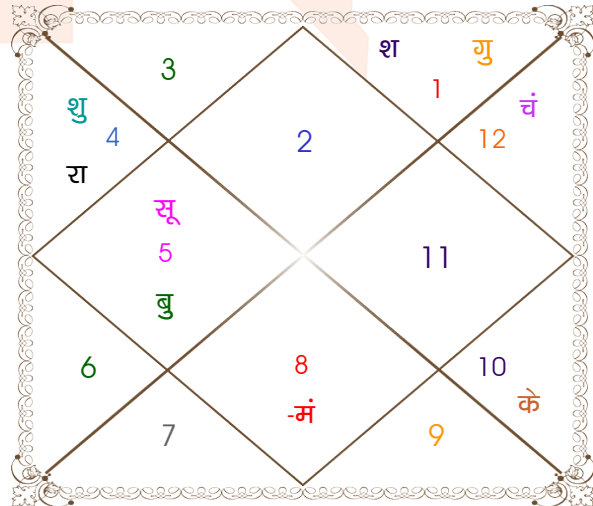

पुल्लिंग :	लिंग	स्त्रीलिंग
29-30/01/1997 :	जन्म तिथि	28-29/08/1999
बुध-गुरुवार :	दिन	शनि-रविवार
घंटे 06:00:00 :	जन्म समय	00:20:00 घंटे
घटी 57:05:29 :	जन्म समय(घटी)	46:03:35 घटी
India :	देश	India
Meerut :	स्थान	Meerut
29:00:00 उत्तर :	अक्षांश	29:00:00 उत्तर
77:42:00 पूर्व :	रेखांश	77:42:00 पूर्व
82:30:00 पूर्व :	मध्य रेखांश	82:30:00 पूर्व
घंटे -00:19:12 :	स्थानिक संस्कार	-00:19:12 घंटे
घंटे 00:00:00 :	ग्रीष्म संस्कार	00:00:00 घंटे
07:09:48 :	सूर्योदय	05:54:33
17:55:11 :	सूर्यास्त	18:46:04
23:49:00 :	चित्रपक्षीय अयनांश	23:50:56

विंशोत्तरी
मंगल 5वर्ष 8मा 16दि
गुरु
16/10/2020
16/10/2036

गुरु	04/12/2022
शनि	17/06/2025
बुध	23/09/2027
केतु	29/08/2028
शुक्र	30/04/2031
सूर्य	16/02/2032
चन्द्र	17/06/2033
मंगल	24/05/2034
राहु	16/10/2036

अंश	राशि	ग्रह	राशि	अंश
26:07:31	धनु	लग्न	वृष	27:22:51
16:20:22	मक	सूर्य	सिंह	11:10:24
25:47:18	कन्या	चंद्र	मीन	03:40:29
11:48:33	कन्या	मंगल	वृश्चि	03:02:56
22:27:59	धनु	बुध	सिंह	00:36:21
08:09:15	मक	गुरु व	मेष	11:06:56
00:58:02	मक	शुक्र व	कर्क	28:22:16
09:36:03	मीन	शनि	मेष	23:19:50
06:00:22	कन्या	राहु व	कर्क	19:01:42
06:00:22	मीन	केतु व	मक	19:01:42
11:07:45	मक	हर्ष व	मक	20:09:14
04:06:15	मक	नेप व	मक	08:16:58
11:22:43	वृश्चि	प्लूटो	वृश्चि	13:54:53

विंशोत्तरी
शनि 18वर्ष 6मा 4दि
बुध
04/03/2018
04/03/2035

बुध	30/07/2020
केतु	27/07/2021
शुक्र	27/05/2024
सूर्य	03/04/2025
चन्द्र	02/09/2026
मंगल	30/08/2027
राहु	19/03/2030
गुरु	24/06/2032
शनि	04/03/2035

लग्न-चलित

लग्न-चलित