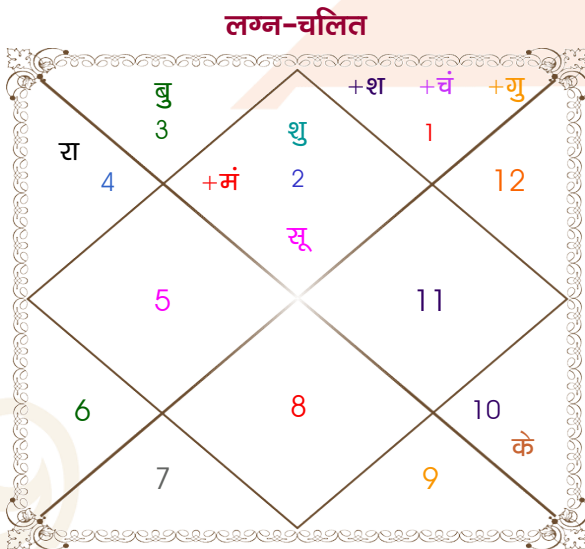

Rutvik Mandore

Bramhani

Model: Web-FreeMatching

Order No: 121561802

पुल्लिंग : _____ लिंग _____ : स्त्रीलिंग
 31-01/06/2000 : _____ जन्म तिथि _____ : 26/09/2000
 बुध-गुरुवार : _____ दिन _____ : मंगलवार
 घंटे 05:13:00 : _____ जन्म समय _____ : 15:55:00 घंटे
 घटी 58:29:44 : _____ जन्म समय(घटी) _____ : 24:01:30 घटी
 India : _____ देश _____ : India
 Aurangabad : _____ स्थान _____ : Aurangabad
 19:52:00 उत्तर : _____ अक्षांश _____ : 19:52:00 उत्तर
 75:22:00 पूर्व : _____ रेखांश _____ : 75:22:00 पूर्व
 82:30:00 पूर्व : _____ मध्य रेखांश _____ : 82:30:00 पूर्व
 घंटे -00:28:32 : _____ स्थानिक संस्कार _____ : -00:28:32 घंटे
 घंटे 00:00:00 : _____ ग्रीष्म संस्कार _____ : 00:00:00 घंटे
 05:49:06 : _____ सूर्योदय _____ : 06:18:23
 19:03:56 : _____ सूर्यास्त _____ : 18:20:55
 23:51:30 : _____ चित्रपक्षीय अयनांश _____ : 23:51:46

विंशोत्तरी शुक्र 1वर्ष 4मा 8दि राहु		अंश	राशि	ग्रह	राशि	अंश	विंशोत्तरी शुक्र 7वर्ष 11मा 25दि मंगल	
09/10/2024	22/06/2027	06:51:39	वृष	लग्न	मक	25:16:19	21/09/2024	17/02/2025
09/10/2042	15/11/2029	16:56:22	वृष	सूर्य	कन्या	09:46:10	22/09/2031	07/03/2026
राहु	शनि	25:45:45	मेष	चंद्र	सिंह	21:20:35	गुरु	11/02/2027
गुरु	शनि	25:38:06	वृष	मंगल	सिंह	12:04:15	शनि	22/03/2028
शनि	बुध	08:49:03	मिथु	बुध	तुला	03:26:26	बुध	19/03/2029
बुध	केतु	29:38:07	मेष	गुरु	वृष	17:21:20	केतु	16/08/2029
केतु	शुक्र	14:06:08	वृष	शुक्र	तुला	08:19:34	शुक्र	16/10/2030
शुक्र	सूर्य	29:16:47	मेष	शनि व	वृष	06:56:29	सूर्य	20/02/2031
सूर्य	चन्द्र	01:36:08	कर्क व	राहु व	मिथु	28:07:59	चन्द्र	22/09/2031
चन्द्र	मंगल	01:36:08	मक व	केतु व	धनु	28:07:59		
मंगल		26:56:54	मक व	हर्ष व	मक	23:23:59		
		12:34:08	मक व	नेप व	मक	10:01:39		
		17:42:11	वृश्चि व	प्लूटो	वृश्चि	16:39:14		