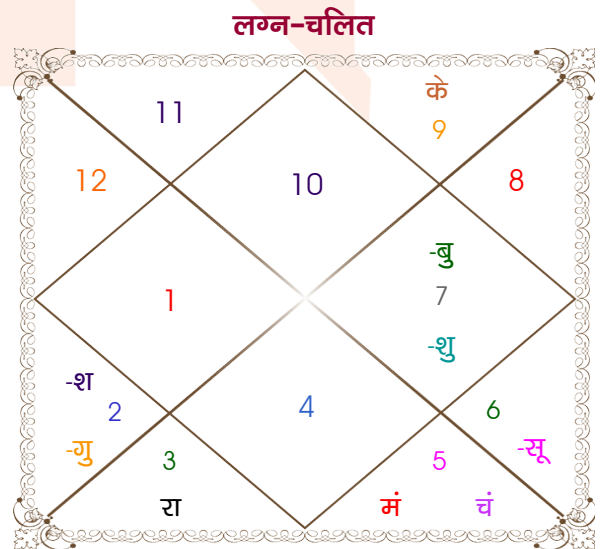

Rutvik Mandore

Bramhani

Model: Web-FreeMatching

Order No: 121561802

पुल्लिंग : _____ लिंग _____ : स्त्रीलिंग
 31-01/06/2000 : _____ जन्म तिथि _____ : 26/09/2000
 बुध-गुरुवार : _____ दिन _____ : मंगलवार
 घंटे 05:13:00 : _____ जन्म समय _____ : 15:55:00 घंटे
 घटी 58:29:44 : _____ जन्म समय(घटी) _____ : 24:01:30 घटी
 India : _____ देश _____ : India
 Aurangabad : _____ स्थान _____ : Aurangabad
 19:52:00 उत्तर : _____ अक्षांश _____ : 19:52:00 उत्तर
 75:22:00 पूर्व : _____ रेखांश _____ : 75:22:00 पूर्व
 82:30:00 पूर्व : _____ मध्य रेखांश _____ : 82:30:00 पूर्व
 घंटे -00:28:32 : _____ स्थानिक संस्कार _____ : -00:28:32 घंटे
 घंटे 00:00:00 : _____ ग्रीष्म संस्कार _____ : 00:00:00 घंटे
 05:49:06 : _____ सूर्योदय _____ : 06:18:23
 19:03:56 : _____ सूर्यास्त _____ : 18:20:55
 23:51:30 : _____ चित्रपक्षीय अयनांश _____ : 23:51:46

विंशोत्तरी शुक्र 1वर्ष 4मा 8दि राहु		अंश	राशि	ग्रह	राशि	अंश	विंशोत्तरी शुक्र 7वर्ष 11मा 25दि मंगल	
09/10/2024	22/06/2027	06:51:39	वृष	लग्न	मक	25:16:19	21/09/2024	17/02/2025
09/10/2042	15/11/2029	16:56:22	वृष	सूर्य	कन्या	09:46:10	22/09/2031	07/03/2026
राहु	शनि	25:45:45	मेष	चंद्र	सिंह	21:20:35	गुरु	11/02/2027
गुरु	शनि	25:38:06	वृष	मंगल	सिंह	12:04:15	शनि	22/03/2028
शनि	बुध	08:49:03	मिथु	बुध	तुला	03:26:26	बुध	19/03/2029
बुध	केतु	29:38:07	मेष	गुरु	वृष	17:21:20	केतु	16/08/2029
केतु	शुक्र	14:06:08	वृष	शुक्र	तुला	08:19:34	शुक्र	16/10/2030
शुक्र	सूर्य	29:16:47	मेष	शनि व	वृष	06:56:29	सूर्य	20/02/2031
सूर्य	चन्द्र	01:36:08	कर्क व	राहु व	मिथु	28:07:59	चन्द्र	22/09/2031
चन्द्र	मंगल	01:36:08	मक व	केतु व	धनु	28:07:59		
मंगल		26:56:54	मक व	हर्ष व	मक	23:23:59		
		12:34:08	मक व	नेप व	मक	10:01:39		
		17:42:11	वृश्चि व	प्लूटो	वृश्चि	16:39:14		