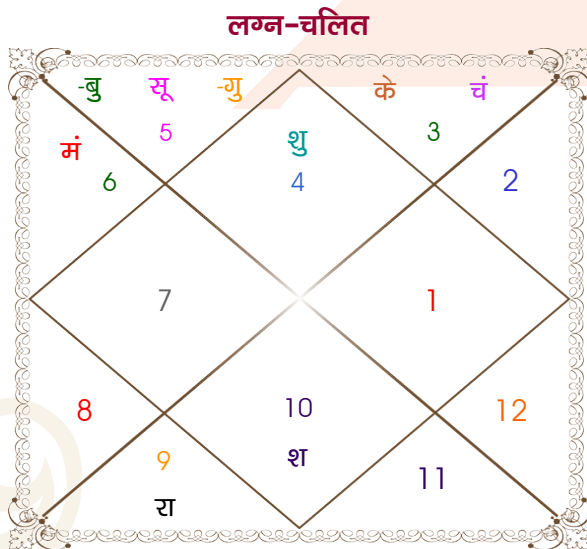

विंशोत्तरी राहु 5वर्ष 6मा 9दि शनि 14/03/2013 14/03/2032	अंश	राशि	ग्रह	राशि	अंश	विंशोत्तरी चन्द्र 5वर्ष 3मा 28दि गुरु 12/03/2023 12/03/2039
शनि	17/03/2016	20:25:22	कर्क	लग्न	तुला	20:42:18
बुध	25/11/2018	17:10:26	सिंह	सूर्य	तुला	26:07:50
केतु	04/01/2020	15:54:25	मिथु	चंद्र	वृष	16:13:50
शुक्र	05/03/2023	07:58:06	कन्या	मंगल	कर्क	02:02:04
सूर्य	15/02/2024	00:05:11	सिंह	बुध व	वृश्चि	14:35:21
चन्द्र	16/09/2025	04:28:21	सिंह	गुरु	कन्या	12:43:19
मंगल	25/10/2026	29:01:31	कर्क व	शुक्र	धनु	04:26:08
राहु	31/08/2029	07:13:24	मक व	शनि	मक	18:40:12
गुरु	14/03/2032	23:53:54	धनु	राहु व	वृश्चि	27:56:00
		23:53:54	मिथु	केतु व	वृष	27:56:00
		16:11:22	धनु व	हर्ष	धनु	21:19:09
		20:22:34	धनु व	नेप	धनु	22:58:39
		24:12:08	तुला	प्लूटो	तुला	28:59:12
						राहु
						29/04/2025
						10/11/2027
						15/02/2030
						22/01/2031
						22/09/2033
						11/07/2034
						10/11/2035
						16/10/2036
						12/03/2039

## अष्टकूट गुण सारिणी

कूट	वर	कन्या	अंक	प्राप्त	दोष	क्षेत्र
वर्ण	शूद्र	वैश्य	1	0.00	--	जातीय कर्म
वश्य	मानव	चतुष्पाद	2	1.00	--	स्वभाव
तारा	विपत	मित्र	3	1.50	--	भाग्य
योनि	श्वान	सर्प	4	2.00	--	यौन विचार
मैत्री	बुध	शुक्र	5	5.00	--	आपसी सम्बन्ध
गण	मनुष्य	मनुष्य	6	6.00	--	सामाजिकता
भकूट	मिथुन	वृष	7	0.00	हाँ	जीवन शैली
नाड़ी	आद्य	अन्त्य	8	8.00	--	स्वास्थ्य/संतान
कुल :			36	23.50		