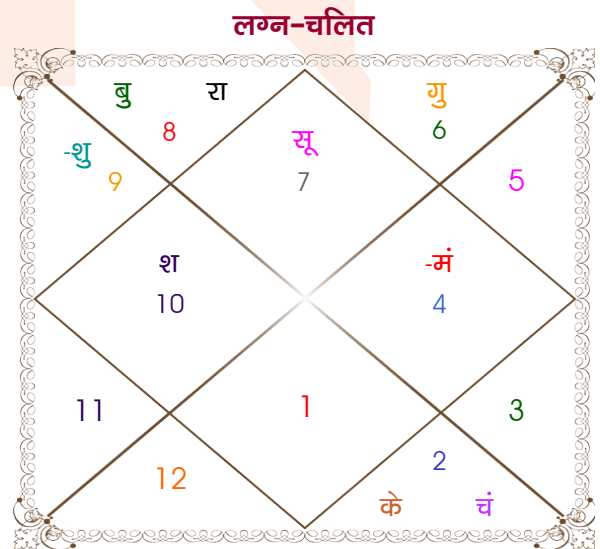

विंशोत्तरी राहु 5वर्ष 6मा 9दि शनि 14/03/2013 14/03/2032	अंश	राशि	ग्रह	राशि	अंश	विंशोत्तरी चन्द्र 5वर्ष 3मा 28दि गुरु 12/03/2023 12/03/2039
शनि	17/03/2016	20:25:22	कर्क	लग्न	तुला	20:42:18
बुध	25/11/2018	17:10:26	सिंह	सूर्य	तुला	26:07:50
केतु	04/01/2020	15:54:25	मिथु	चंद्र	वृष	16:13:50
शुक्र	05/03/2023	07:58:06	कन्या	मंगल	कर्क	02:02:04
सूर्य	15/02/2024	00:05:11	सिंह	बुध व	वृश्चि	14:35:21
चन्द्र	16/09/2025	04:28:21	सिंह	गुरु	कन्या	12:43:19
मंगल	25/10/2026	29:01:31	कर्क व	शुक्र	धनु	04:26:08
राहु	31/08/2029	07:13:24	मक व	शनि	मक	18:40:12
गुरु	14/03/2032	23:53:54	धनु	राहु व	वृश्चि	27:56:00
		23:53:54	मिथु	केतु व	वृष	27:56:00
		16:11:22	धनु व	हर्ष	धनु	21:19:09
		20:22:34	धनु व	नेप	धनु	22:58:39
		24:12:08	तुला	प्लूटो	तुला	28:59:12
						राहु
						29/04/2025
						10/11/2027
						15/02/2030
						22/01/2031
						22/09/2033
						11/07/2034
						10/11/2035
						16/10/2036
						12/03/2039

## अष्टकूट गुण सारिणी

कूट	वर	कन्या	अंक	प्राप्त	दोष	क्षेत्र
वर्ण	शूद्र	वैश्य	1	0.00	--	जातीय कर्म
वश्य	मानव	चतुष्पाद	2	1.00	--	स्वभाव
तारा	विपत	मित्र	3	1.50	--	भाग्य
योनि	श्वान	सर्प	4	2.00	--	यौन विचार
मैत्री	बुध	शुक्र	5	5.00	--	आपसी सम्बन्ध
गण	मनुष्य	मनुष्य	6	6.00	--	सामाजिकता
भकूट	मिथुन	वृष	7	0.00	हाँ	जीवन शैली
नाड़ी	आद्य	अन्त्य	8	8.00	--	स्वास्थ्य/संतान
कुल :			36	23.50		