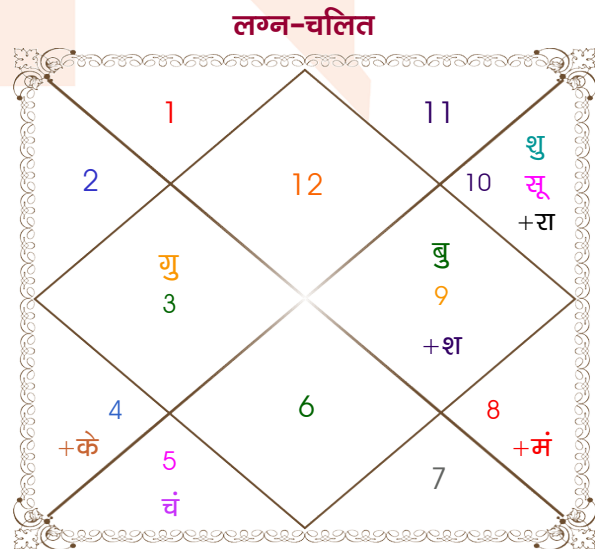

Naveen

Manvi

Model: Web-FreeMatching

Order No: 121560304

पुल्लिंग :	लिंग	स्त्रीलिंग
07/11/1991 :	जन्म तिथि	14/01/1990
गुरुवार :	दिन	रविवार
घंटे 21:35:00 :	जन्म समय	10:55:00 घंटे
घटी 39:37:33 :	जन्म समय(घटी)	11:29:51 घटी
India :	देश	India
Bhatpara :	स्थान	Jaipur
22:51:00 उत्तर :	अक्षांश	26:53:00 उत्तर
88:31:00 पूर्व :	रेखांश	75:50:00 पूर्व
82:30:00 पूर्व :	मध्य रेखांश	82:30:00 पूर्व
घंटे 00:24:04 :	स्थानिक संस्कार	-00:26:40 घंटे
घंटे 00:00:00 :	ग्रीष्म संस्कार	00:00:00 घंटे
05:43:58 :	सूर्योदय	07:17:25
16:55:09 :	सूर्यास्त	17:54:04
23:44:51 :	चित्रपक्षीय अयनांश	23:43:17

विंशोत्तरी शनि 16वर्ष 6मा 9दि केतु 18/05/2025 17/05/2032	अंश 29:59:28 20:59:59 05:04:11 21:13:20 10:43:48 16:42:54 04:34:45 07:22:28 17:29:32 17:29:32 17:05:41 20:43:52 26:19:23	राशि मिथु तुला वृश्चि तुला वृश्चि सिंह कन्या मक धनु व मिथु व धनु धनु तुला	ग्रह लग्न सूर्य चंद्र मंगल बुध व गुरु व शुक्र व शनि राहु केतु हर्ष नेप प्लूटो	राशि मीन मक सिंह वृश्चि धनु मिथु मक धनु मक कर्क धनु धनु तुला	अंश 06:59:08 00:03:33 07:36:15 25:16:51 18:40:04 09:47:44 07:42:32 23:26:34 22:49:36 22:49:36 12:49:05 18:47:49 23:40:50	विंशोत्तरी केतु 3वर्ष 0मा 2दि चन्द्र 17/01/2019 17/01/2029	चन्द्र चन्द्र 17/11/2019 मंगल 18/06/2020 राहु 17/12/2021 गुरु 18/04/2023 शनि 17/11/2024 बुध 18/04/2026 केतु 17/11/2026 शुक्र 18/07/2028 सूर्य 17/01/2029
---	--	---	---	--	--	---	--

अष्टकूट गुण सारिणी

कूट	वर	कन्या	अंक	प्राप्त	दोष	क्षेत्र
वर्ण	विप्र	क्षत्रिय	1	1.00	--	जातीय कर्म
वश्य	कीटक	वनचर	2	0.00	--	स्वभाव
तारा	मित्र	विपत	3	1.50	--	भाग्य
योनि	मृग	मूषक	4	2.00	--	यौन विचार
मैत्री	मंगल	सूर्य	5	5.00	--	आपसी सम्बन्ध
गण	देव	राक्षस	6	1.00	--	सामाजिकता
भकूट	वृश्चिक	सिंह	7	7.00	--	जीवन शैली
नाड़ी	मध्य	अन्त्य	8	8.00	--	स्वास्थ्य/संतान
कुल :			36	25.50		