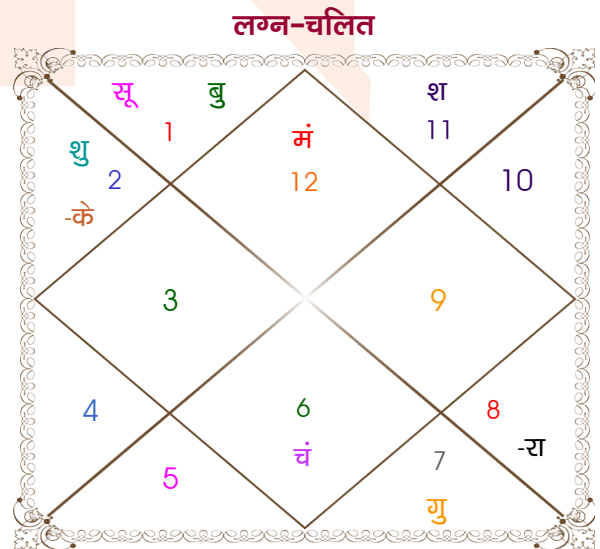

**NITESH KUMAR**

**MOUSMI SINHA**

**Model: Web-FreeMatching**

**Order No: 121560303**

पुल्लिंग : \_\_\_\_\_ लिंग \_\_\_\_\_ : स्त्रीलिंग  
 24-25/07/1994 : \_\_\_\_\_ जन्म तिथि \_\_\_\_\_ : 23-24/04/1994  
 रवि-सोमवार : \_\_\_\_\_ दिन \_\_\_\_\_ : शनि-रविवार  
 घंटे 01:18:00 : \_\_\_\_\_ जन्म समय \_\_\_\_\_ : 04:15:00 घंटे  
 घटी 50:15:49 : \_\_\_\_\_ जन्म समय(घटी) \_\_\_\_\_ : 57:17:48 घटी  
 India : \_\_\_\_\_ देश \_\_\_\_\_ : India  
 Patna : \_\_\_\_\_ स्थान \_\_\_\_\_ : Patna  
 25:37:00 उत्तर : \_\_\_\_\_ अक्षांश \_\_\_\_\_ : 25:37:00 उत्तर  
 85:12:00 पूर्व : \_\_\_\_\_ रेखांश \_\_\_\_\_ : 85:12:00 पूर्व  
 82:30:00 पूर्व : \_\_\_\_\_ मध्य रेखांश \_\_\_\_\_ : 82:30:00 पूर्व  
 घंटे 00:10:48 : \_\_\_\_\_ स्थानिक संस्कार \_\_\_\_\_ : 00:10:48 घंटे  
 घंटे 00:00:00 : \_\_\_\_\_ ग्रीष्म संस्कार \_\_\_\_\_ : 00:00:00 घंटे  
 05:11:40 : \_\_\_\_\_ सूर्योदय \_\_\_\_\_ : 05:19:52  
 18:39:18 : \_\_\_\_\_ सूर्यास्त \_\_\_\_\_ : 18:15:46  
 23:47:07 : \_\_\_\_\_ चित्रपक्षीय अयनांश \_\_\_\_\_ : 23:46:52

विंशोत्तरी मंगल 2वर्ष 0मा 2दि गुरु	अंश	राशि	ग्रह	राशि	अंश	विंशोत्तरी चन्द्र 7वर्ष 7मा 26दि राहु
27/07/2014	13:25:39	वृष	लग्न	मीन	17:27:22	19/12/2008
27/07/2030	07:53:24	कर्क	सूर्य	मेष	09:45:35	20/12/2026
गुरु	02:50:48	कुंभ	चंद्र	कन्या	13:07:28	राहु
13/09/2016	20:48:07	वृष	मंगल	मीन	13:20:46	01/09/2011
शनि	19:25:22	मिथु	बुध	मेष	02:29:30	25/01/2014
27/03/2019	11:44:35	तुला	गुरु व	तुला	16:49:15	01/12/2016
बुध	21:21:27	सिंह	शुक्र	वृष	03:23:30	20/06/2019
02/07/2021	17:49:05	कुंभ व	शनि	कुंभ	15:48:21	08/07/2020
08/06/2022	27:15:50	तुला व	राहु व	वृश्चि	00:06:01	08/07/2023
शुक्र	27:15:50	मेष व	केतु व	वृष	00:06:01	01/06/2024
सूर्य	00:16:17	मक व	हर्ष	मक	02:32:32	01/12/2025
चन्द्र	27:03/2027	00:16:17	धनु व	धनु	29:34:06	20/12/2026
मंगल	02/03/2028	27:54:17	वृश्चि व	प्लूटो व	03:33:03	
राहु	27/07/2030	01:31:55				