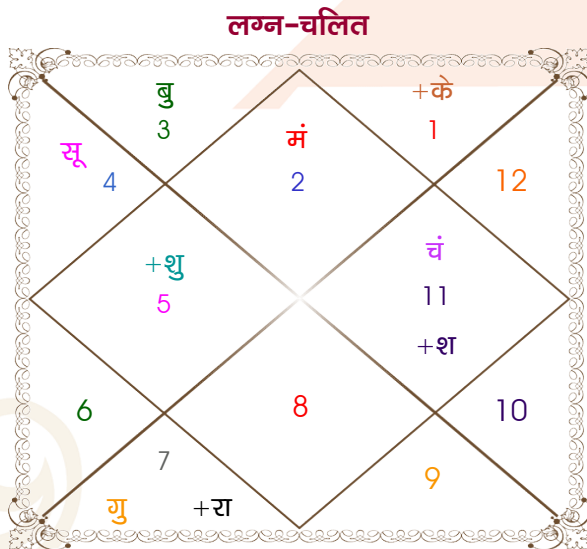

**NITESH KUMAR**

**MOUSMI SINHA**

**Model: Web-FreeMatching**

**Order No: 121560303**

पुल्लिंग : \_\_\_\_\_ लिंग \_\_\_\_\_ : स्त्रीलिंग  
 24-25/07/1994 : \_\_\_\_\_ जन्म तिथि \_\_\_\_\_ : 23-24/04/1994  
 रवि-सोमवार : \_\_\_\_\_ दिन \_\_\_\_\_ : शनि-रविवार  
 घंटे 01:18:00 : \_\_\_\_\_ जन्म समय \_\_\_\_\_ : 04:15:00 घंटे  
 घटी 50:15:49 : \_\_\_\_\_ जन्म समय(घटी) \_\_\_\_\_ : 57:17:48 घटी  
 India : \_\_\_\_\_ देश \_\_\_\_\_ : India  
 Patna : \_\_\_\_\_ स्थान \_\_\_\_\_ : Patna  
 25:37:00 उत्तर : \_\_\_\_\_ अक्षांश \_\_\_\_\_ : 25:37:00 उत्तर  
 85:12:00 पूर्व : \_\_\_\_\_ रेखांश \_\_\_\_\_ : 85:12:00 पूर्व  
 82:30:00 पूर्व : \_\_\_\_\_ मध्य रेखांश \_\_\_\_\_ : 82:30:00 पूर्व  
 घंटे 00:10:48 : \_\_\_\_\_ स्थानिक संस्कार \_\_\_\_\_ : 00:10:48 घंटे  
 घंटे 00:00:00 : \_\_\_\_\_ ग्रीष्म संस्कार \_\_\_\_\_ : 00:00:00 घंटे  
 05:11:40 : \_\_\_\_\_ सूर्योदय \_\_\_\_\_ : 05:19:52  
 18:39:18 : \_\_\_\_\_ सूर्यास्त \_\_\_\_\_ : 18:15:46  
 23:47:07 : \_\_\_\_\_ चित्रपक्षीय अयनांश \_\_\_\_\_ : 23:46:52

विंशोत्तरी मंगल 2वर्ष 0मा 2दि गुरु	अंश	राशि	ग्रह	राशि	अंश	विंशोत्तरी चन्द्र 7वर्ष 7मा 26दि राहु
27/07/2014	13:25:39	वृष	लग्न	मीन	17:27:22	19/12/2008
27/07/2030	07:53:24	कर्क	सूर्य	मेष	09:45:35	20/12/2026
गुरु	02:50:48	कुंभ	चंद्र	कन्या	13:07:28	राहु
13/09/2016	20:48:07	वृष	मंगल	मीन	13:20:46	01/09/2011
शनि	19:25:22	मिथु	बुध	मेष	02:29:30	25/01/2014
27/03/2019	11:44:35	तुला	गुरु व	तुला	16:49:15	01/12/2016
बुध	21:21:27	सिंह	शुक्र	वृष	03:23:30	20/06/2019
02/07/2021	17:49:05	कुंभ व	शनि	कुंभ	15:48:21	08/07/2020
08/06/2022	27:15:50	तुला व	राहु व	वृश्चि	00:06:01	08/07/2023
शुक्र	27:15:50	मेष व	केतु व	वृष	00:06:01	01/06/2024
सूर्य	00:16:17	मक व	हर्ष	मक	02:32:32	01/12/2025
चन्द्र	27:03/2027	00:16:17	धनु व	धनु	29:34:06	20/12/2026
मंगल	02/03/2028	27:54:17	वृश्चि व	प्लूटो व	03:33:03	
राहु	27/07/2030	01:31:55				