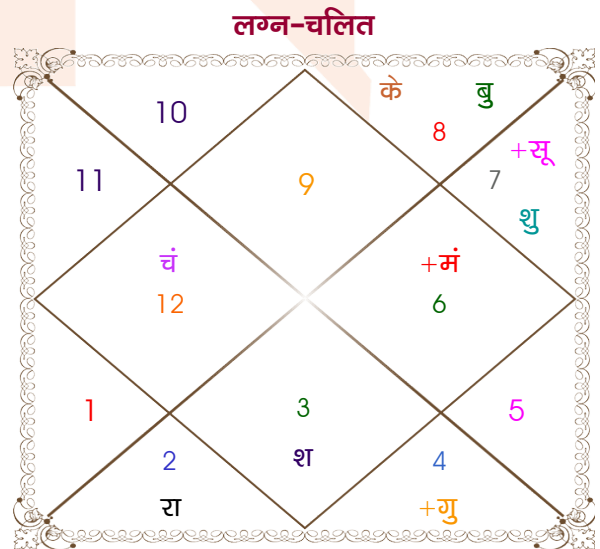

Gajendra sonkar

Priya sonkar

Model: Web-FreeMatching

Order No: 121558904

पुल्लिंग : \_\_\_\_\_ लिंग \_\_\_\_\_ : स्त्रीलिंग  
 11/06/2001 : \_\_\_\_\_ जन्म तिथि \_\_\_\_\_ : 16/11/2002  
 सोमवार : \_\_\_\_\_ दिन \_\_\_\_\_ : शनिवार  
 घंटे 12:00:00 : \_\_\_\_\_ जन्म समय \_\_\_\_\_ : 08:45:00 घंटे  
 घटी 16:37:51 : \_\_\_\_\_ जन्म समय(घटी) \_\_\_\_\_ : 06:16:01 घटी  
 India : \_\_\_\_\_ देश \_\_\_\_\_ : India  
 Raipur : \_\_\_\_\_ स्थान \_\_\_\_\_ : Raipur  
 21:16:00 उत्तर : \_\_\_\_\_ अक्षांश \_\_\_\_\_ : 21:16:00 उत्तर  
 81:42:00 पूर्व : \_\_\_\_\_ रेखांश \_\_\_\_\_ : 81:42:00 पूर्व  
 82:30:00 पूर्व : \_\_\_\_\_ मध्य रेखांश \_\_\_\_\_ : 82:30:00 पूर्व  
 घंटे -00:03:12 : \_\_\_\_\_ स्थानिक संस्कार \_\_\_\_\_ : -00:03:12 घंटे  
 घंटे 00:00:00 : \_\_\_\_\_ ग्रीष्म संस्कार \_\_\_\_\_ : 00:00:00 घंटे  
 05:20:51 : \_\_\_\_\_ सूर्योदय \_\_\_\_\_ : 06:14:35  
 18:44:52 : \_\_\_\_\_ सूर्यास्त \_\_\_\_\_ : 17:21:18  
 23:52:21 : \_\_\_\_\_ चित्रपक्षीय अयनांश \_\_\_\_\_ : 23:53:33

विंशोत्तरी मंगल 6वर्ष 1मा 0दि गुरु 12/07/2025 12/07/2041	अंश	राशि	ग्रह	राशि	अंश	विंशोत्तरी बुध 16वर्ष 10मा 6दि केतु 23/09/2019 23/09/2026	
गुरु	30/08/2027	सिंह	लग्न	धनु	02:14:32	केतु	19/02/2020
शनि	13/03/2030	वृष	सूर्य	तुला	29:41:34	शुक्र	20/04/2021
बुध	18/06/2032	मक	चंद्र	मीन	16:46:59	सूर्य	26/08/2021
केतु	25/05/2033	29:40:49	वृश्चि व	कन्या	26:10:57	चन्द्र	27/03/2022
शुक्र	24/01/2036	04:22:56	मिथु व	वृश्चि	00:49:38	मंगल	23/08/2022
सूर्य	11/11/2036	28:53:25	वृष	कर्क	23:39:59	राहु	11/09/2023
चन्द्र	13/03/2038	10:46:56	मेष	तुला	06:42:41	गुरु	17/08/2024
मंगल	17/02/2039	12:38:38	वृष	मिथु	04:04:11	शनि	25/09/2025
राहु	12/07/2041	12:31:47	मिथु	वृष	14:51:51	बुध	23/09/2026
		12:31:47	धनु	वृश्चि	14:51:51		
		00:54:05	कुंभ व	कुंभ	01:04:35		
		14:39:02	मक व	मक	14:30:06		
		19:52:02	वृश्चि व	वृश्चि	22:40:04		