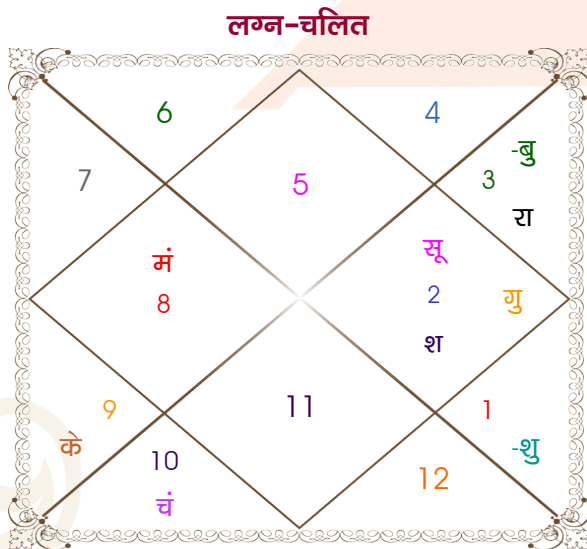

Gajendra sonkar

Priya sonkar

Model: Web-FreeMatching

Order No: 121558904

पुल्लिंग : \_\_\_\_\_ लिंग \_\_\_\_\_ : स्त्रीलिंग  
 11/06/2001 : \_\_\_\_\_ जन्म तिथि \_\_\_\_\_ : 16/11/2002  
 सोमवार : \_\_\_\_\_ दिन \_\_\_\_\_ : शनिवार  
 घंटे 12:00:00 : \_\_\_\_\_ जन्म समय \_\_\_\_\_ : 08:45:00 घंटे  
 घटी 16:37:51 : \_\_\_\_\_ जन्म समय(घटी) \_\_\_\_\_ : 06:16:01 घटी  
 India : \_\_\_\_\_ देश \_\_\_\_\_ : India  
 Raipur : \_\_\_\_\_ स्थान \_\_\_\_\_ : Raipur  
 21:16:00 उत्तर : \_\_\_\_\_ अक्षांश \_\_\_\_\_ : 21:16:00 उत्तर  
 81:42:00 पूर्व : \_\_\_\_\_ रेखांश \_\_\_\_\_ : 81:42:00 पूर्व  
 82:30:00 पूर्व : \_\_\_\_\_ मध्य रेखांश \_\_\_\_\_ : 82:30:00 पूर्व  
 घंटे -00:03:12 : \_\_\_\_\_ स्थानिक संस्कार \_\_\_\_\_ : -00:03:12 घंटे  
 घंटे 00:00:00 : \_\_\_\_\_ ग्रीष्म संस्कार \_\_\_\_\_ : 00:00:00 घंटे  
 05:20:51 : \_\_\_\_\_ सूर्योदय \_\_\_\_\_ : 06:14:35  
 18:44:52 : \_\_\_\_\_ सूर्यास्त \_\_\_\_\_ : 17:21:18  
 23:52:21 : \_\_\_\_\_ चित्रपक्षीय अयनांश \_\_\_\_\_ : 23:53:33

विंशोत्तरी मंगल 6वर्ष 1मा 0दि गुरु 12/07/2025 12/07/2041	अंश	राशि	ग्रह	राशि	अंश	विंशोत्तरी बुध 16वर्ष 10मा 6दि केतु 23/09/2019 23/09/2026	
गुरु	30/08/2027	सिंह	लग्न	धनु	02:14:32	केतु	19/02/2020
शनि	13/03/2030	वृष	सूर्य	तुला	29:41:34	शुक्र	20/04/2021
बुध	18/06/2032	मक	चंद्र	मीन	16:46:59	सूर्य	26/08/2021
केतु	25/05/2033	29:40:49	वृश्चि व	कन्या	26:10:57	चन्द्र	27/03/2022
शुक्र	24/01/2036	04:22:56	मिथु व	वृश्चि	00:49:38	मंगल	23/08/2022
सूर्य	11/11/2036	28:53:25	वृष	कर्क	23:39:59	राहु	11/09/2023
चन्द्र	13/03/2038	10:46:56	मेष	तुला	06:42:41	गुरु	17/08/2024
मंगल	17/02/2039	12:38:38	वृष	मिथु	04:04:11	शनि	25/09/2025
राहु	12/07/2041	12:31:47	मिथु	वृष	14:51:51	बुध	23/09/2026
		12:31:47	धनु	वृश्चि	14:51:51		
		00:54:05	कुंभ व	कुंभ	01:04:35		
		14:39:02	मक व	मक	14:30:06		
		19:52:02	वृश्चि व	वृश्चि	22:40:04		