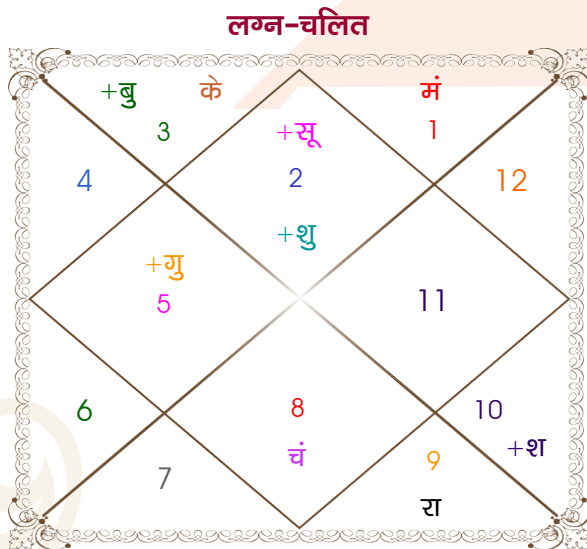

Mr Naveen

Ms Amita

Model: Web-FreeMatching

Order No: 121558902

पुल्लिंग : _____ लिंग _____ : स्त्रीलिंग
 13-14/06/1992 : _____ जन्म तिथि _____ : 30/09/1995
 शनि-रविवार : _____ दिन _____ : शनिवार
 घंटे 03:55:00 : _____ जन्म समय _____ : 09:30:00 घंटे
 घटी 56:37:46 : _____ जन्म समय(घटी) _____ : 08:16:56 घटी
 India : _____ देश _____ : India
 Kalsi : _____ स्थान _____ : Chakrata
 30:32:00 उत्तर : _____ अक्षांश _____ : 30:43:00 उत्तर
 77:50:00 पूर्व : _____ रेखांश _____ : 77:54:00 पूर्व
 82:30:00 पूर्व : _____ मध्य रेखांश _____ : 82:30:00 पूर्व
 घंटे -00:18:40 : _____ स्थानिक संस्कार _____ : -00:18:24 घंटे
 घंटे 00:00:00 : _____ ग्रीष्म संस्कार _____ : 00:00:00 घंटे
 05:15:53 : _____ सूर्योदय _____ : 06:10:59
 19:22:01 : _____ सूर्यास्त _____ : 18:05:44
 23:45:23 : _____ चित्रपक्षीय अयनांश _____ : 23:47:59

विंशोत्तरी शनि 2वर्ष 9मा 17दि शुक्र		अंश	राशि	ग्रह	राशि	अंश	विंशोत्तरी बुध 8वर्ष 1मा 2दि शुक्र	
		07:37:25	वृष	लग्न	तुला	24:22:24		
		29:22:17	वृष	सूर्य	कन्या	12:43:49		
		14:42:14	वृश्चि	चंद्र	वृश्चि	23:39:20		
		05:42:19	मेष	मंगल	तुला	21:38:58		
शुक्र	01/08/2022	14:28:48	मिथु	बुध व	कन्या	22:49:02	शुक्र	03/03/2014
सूर्य	01/08/2023	13:39:20	सिंह	गुरु	वृश्चि	16:31:50	सूर्य	03/03/2015
चन्द्र	01/04/2025	29:26:20	वृष	शुक्र	कन्या	23:33:37	चन्द्र	01/11/2016
मंगल	01/06/2026	24:30:58	मक व	शनि व	कुंभ	26:21:58	मंगल	01/01/2018
राहु	01/06/2029	06:54:27	धनु व	राहु	तुला	02:49:01	राहु	01/01/2021
गुरु	31/01/2032	06:54:27	मिथु व	केतु	मेष	02:49:01	गुरु	02/09/2023
शनि	01/04/2035	23:12:21	धनु व	हर्ष व	मक	02:44:35	शनि	01/11/2026
बुध	30/01/2038	24:28:49	धनु व	नेप व	धनु	28:58:53	बुध	01/09/2029
केतु	01/04/2039	26:57:33	तुला व	प्लूटो	वृश्चि	04:46:10	केतु	01/11/2030