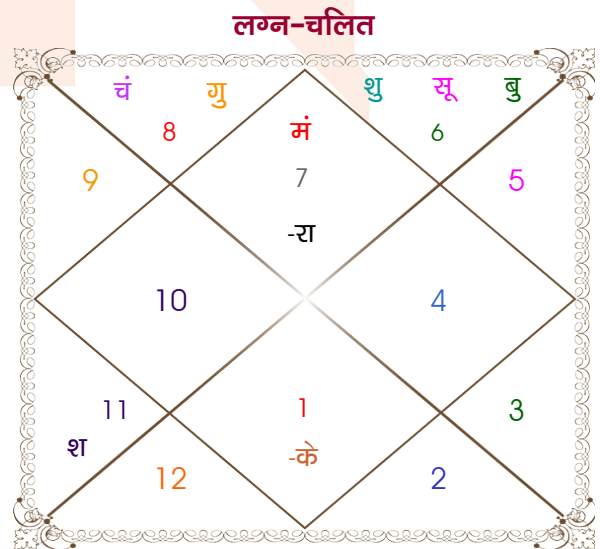

Mr Naveen

Ms Amita

Model: Web-FreeMatching

Order No: 121558902

पुल्लिंग : _____ लिंग _____ : स्त्रीलिंग
 13-14/06/1992 : _____ जन्म तिथि _____ : 30/09/1995
 शनि-रविवार : _____ दिन _____ : शनिवार
 घंटे 03:55:00 : _____ जन्म समय _____ : 09:30:00 घंटे
 घटी 56:37:46 : _____ जन्म समय(घटी) _____ : 08:16:56 घटी
 India : _____ देश _____ : India
 Kalsi : _____ स्थान _____ : Chakrata
 30:32:00 उत्तर : _____ अक्षांश _____ : 30:43:00 उत्तर
 77:50:00 पूर्व : _____ रेखांश _____ : 77:54:00 पूर्व
 82:30:00 पूर्व : _____ मध्य रेखांश _____ : 82:30:00 पूर्व
 घंटे -00:18:40 : _____ स्थानिक संस्कार _____ : -00:18:24 घंटे
 घंटे 00:00:00 : _____ ग्रीष्म संस्कार _____ : 00:00:00 घंटे
 05:15:53 : _____ सूर्योदय _____ : 06:10:59
 19:22:01 : _____ सूर्यास्त _____ : 18:05:44
 23:45:23 : _____ चित्रपक्षीय अयनांश _____ : 23:47:59

विंशोत्तरी शनि 2वर्ष 9मा 17दि शुक्र		अंश	राशि	ग्रह	राशि	अंश	विंशोत्तरी बुध 8वर्ष 1मा 2दि शुक्र	
		07:37:25	वृष	लग्न	तुला	24:22:24		
		29:22:17	वृष	सूर्य	कन्या	12:43:49		
		14:42:14	वृश्चि	चंद्र	वृश्चि	23:39:20		
		05:42:19	मेष	मंगल	तुला	21:38:58		
शुक्र	01/08/2022	14:28:48	मिथु	बुध व	कन्या	22:49:02	शुक्र	03/03/2014
सूर्य	01/08/2023	13:39:20	सिंह	गुरु	वृश्चि	16:31:50	सूर्य	03/03/2015
चन्द्र	01/04/2025	29:26:20	वृष	शुक्र	कन्या	23:33:37	चन्द्र	01/11/2016
मंगल	01/06/2026	24:30:58	मक व	शनि व	कुंभ	26:21:58	मंगल	01/01/2018
राहु	01/06/2029	06:54:27	धनु व	राहु	तुला	02:49:01	राहु	01/01/2021
गुरु	31/01/2032	06:54:27	मिथु व	केतु	मेष	02:49:01	गुरु	02/09/2023
शनि	01/04/2035	23:12:21	धनु व	हर्ष व	मक	02:44:35	शनि	01/11/2026
बुध	30/01/2038	24:28:49	धनु व	नेप व	धनु	28:58:53	बुध	01/09/2029
केतु	01/04/2039	26:57:33	तुला व	प्लूटो	वृश्चि	04:46:10	केतु	01/11/2030