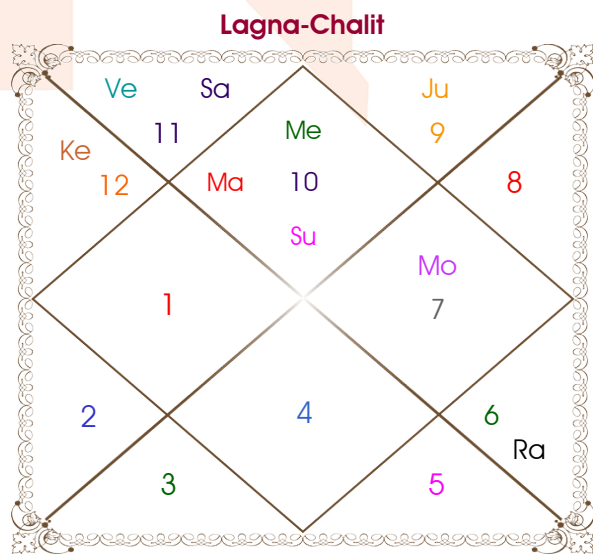

A

Nikita

Model: Web-FreeMatching

Order No: 121558402

Male : _____ Sex _____ : Female
 07/03/1994 : _____ Date of Birth _____ : 15/01/1996
 Monday : _____ Day _____ : Monday
 Hour 22:41:00 : _____ Time of Birth _____ : 07:30:00 Hour
 Ghati 40:01:02 : _____ Time of Birth(Ghati) _____ : 00:36:34 Ghati
 India : _____ Country _____ : India
 Delhi : _____ City _____ : Agra
 28:39:00 North : _____ Latitude _____ : 27:09:00 North
 77:13:00 East : _____ Longitude _____ : 78:00:00 East
 82:30:00 East : _____ Zone _____ : 82:30:00 East
 Hour -00:21:08 : _____ Loc Time Corr _____ : -00:18:00 Hour
 Hour 00:00:00 : _____ War Time Corr _____ : 00:00:00 Hour
 06:40:35 : _____ Sunrise _____ : 07:09:15
 18:24:21 : _____ Sunset _____ : 17:45:18
 23:46:48 : _____ Lahiri Ayanamsa _____ : 23:48:13

Ashtakoot Guna Chart

Koot	Male	Female	Max	Mark	Dosha	Area
Varan	Vaishya	Shoodra	1	1.00	--	Deeds
Vashya	Chatushpad	Manav	2	1.00	--	Nature
Tara	Vadha	Kshem	3	1.50	--	Destiny
Yoni	Nakul	Mahish	4	2.00	--	Sex Life
Maitri	Saturn	Venus	5	5.00	--	Relationship
Gana	Manushya	Deva	6	5.00	--	Sociality
Bhakut	Capricorn	Libra	7	7.00	--	Life Style
Nadi	Antya	Antya	8	0.00	Yes	Kids/Health
Total:			36	22.50		