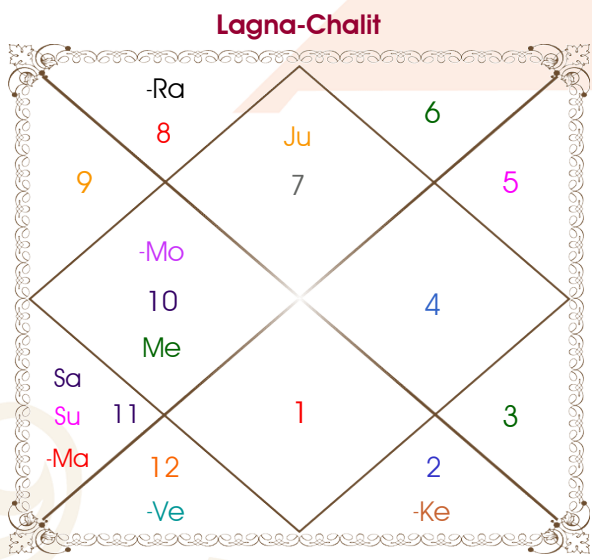

A

Nikita

Model: Web-FreeMatching

Order No: 121558402

Male : _____ Sex _____ : Female
 07/03/1994 : _____ Date of Birth _____ : 15/01/1996
 Monday : _____ Day _____ : Monday
 Hour 22:41:00 : _____ Time of Birth _____ : 07:30:00 Hour
 Ghati 40:01:02 : _____ Time of Birth(Ghati) _____ : 00:36:34 Ghati
 India : _____ Country _____ : India
 Delhi : _____ City _____ : Agra
 28:39:00 North : _____ Latitude _____ : 27:09:00 North
 77:13:00 East : _____ Longitude _____ : 78:00:00 East
 82:30:00 East : _____ Zone _____ : 82:30:00 East
 Hour -00:21:08 : _____ Loc Time Corr _____ : -00:18:00 Hour
 Hour 00:00:00 : _____ War Time Corr _____ : 00:00:00 Hour
 06:40:35 : _____ Sunrise _____ : 07:09:15
 18:24:21 : _____ Sunset _____ : 17:45:18
 23:46:48 : _____ Lahiri Ayanamsa _____ : 23:48:13

Vimshottari Sun 4Y 4M 17D		Degree	Sign	Pln	Sign	Degree	Vimshottari Rahu 6Y 0M 27D	
Rahu		19:51:39	Lib	Asc	Cap	04:53:03	Saturn	
25/07/2015		23:07:12	Aqu	Sun	Cap	00:23:12	10/02/2018	
25/07/2033		00:15:43	Cap	Mon	Lib	15:30:02	10/02/2037	
Rahu	06/04/2018	29:09:38	Cap	Mer R	Cap	08:47:05	Saturn	13/02/2021
Jupiter	30/08/2020	20:47:46	Lib R	Jup	Sag	08:49:43	Mercury	24/10/2023
Saturn	07/07/2023	05:06:57	Pis	Ven	Aqu	06:04:09	Ketu	02/12/2024
Mercury	23/01/2026	10:45:25	Aqu	Sat	Aqu	26:40:35	Venus	02/02/2028
Ketu	11/02/2027	02:58:08	Sco R	Rah R	Vir	27:46:17	Sun	14/01/2029
Venus	11/02/2030	02:58:08	Tau R	Ket R	Pis	27:46:17	Moon	15/08/2030
Sun	05/01/2031	01:22:24	Cap	Ura	Cap	06:21:33	Mars	24/09/2031
Moon	06/07/2032	28:55:55	Sag	Nep	Cap	01:24:16	Rahu	31/07/2034
Mars	25/07/2033	04:16:54	Sco R	Plu	Sco	08:34:35	Jupiter	10/02/2037