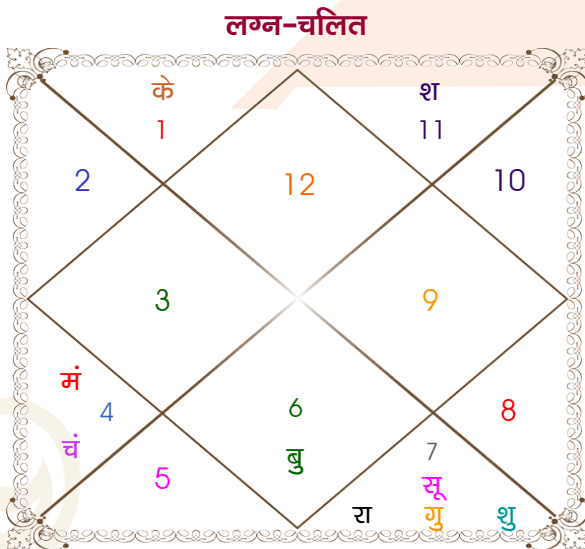

Saurabh

Komal

Model: Web-FreeMatching

Order No: 121557703

पुल्लिंग :	लिंग	स्त्रीलिंग
27/10/1994 :	जन्म तिथि	10/03/1995
गुरुवार :	दिन	शुक्रवार
घंटे 16:44:00 :	जन्म समय	22:00:00 घंटे
घटी 25:36:03 :	जन्म समय(घटी)	38:26:08 घटी
India :	देश	India
Delhi :	स्थान	Delhi
28:39:00 उत्तर :	अक्षांश	28:39:00 उत्तर
77:13:00 पूर्व :	रेखांश	77:13:00 पूर्व
82:30:00 पूर्व :	मध्य रेखांश	82:30:00 पूर्व
घंटे -00:21:08 :	स्थानिक संस्कार	-00:21:08 घंटे
घंटे 00:00:00 :	ग्रीष्म संस्कार	00:00:00 घंटे
06:29:34 :	सूर्योदय	06:37:32
17:40:19 :	सूर्यास्त	18:26:02
23:47:16 :	चित्रपक्षीय अयनांश	23:47:35

## अष्टकूट गुण सारिणी

कूट	वर	कन्या	अंक	प्राप्त	दोष	क्षेत्र
वर्ण	विप्र	शूद्र	1	1.00	--	जातीय कर्म
वश्य	जलचर	मानव	2	1.00	--	स्वभाव
तारा	विपत	मित्र	3	1.50	--	भाग्य
योनि	मेष	श्वान	4	2.00	--	यौन विचार
मैत्री	चन्द्र	बुध	5	1.00	--	आपसी सम्बन्ध
गण	देव	मनुष्य	6	6.00	--	सामाजिकता
भकूट	कर्क	मिथुन	7	0.00	हाँ	जीवन शैली
नाड़ी	मध्य	आद्य	8	8.00	--	स्वास्थ्य/संतान
कुल :			36	20.50		