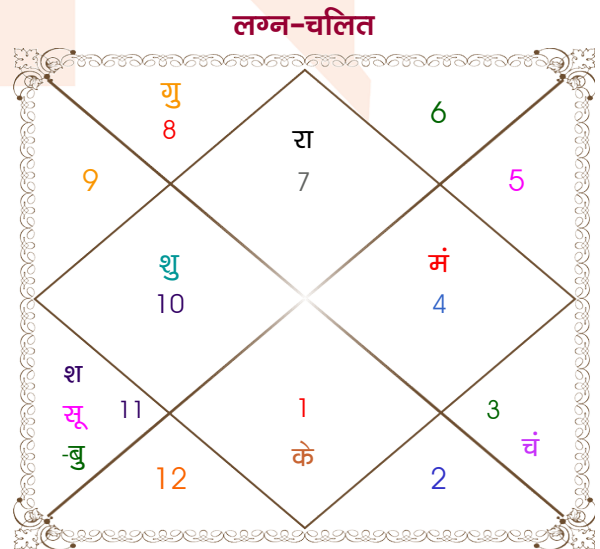

Saurabh

Komal

Model: Web-FreeMatching

Order No: 121557703

पुल्लिंग :	लिंग	स्त्रीलिंग
27/10/1994 :	जन्म तिथि	10/03/1995
गुरुवार :	दिन	शुक्रवार
घंटे 16:44:00 :	जन्म समय	22:00:00 घंटे
घटी 25:36:03 :	जन्म समय(घटी)	38:26:08 घटी
India :	देश	India
Delhi :	स्थान	Delhi
28:39:00 उत्तर :	अक्षांश	28:39:00 उत्तर
77:13:00 पूर्व :	रेखांश	77:13:00 पूर्व
82:30:00 पूर्व :	मध्य रेखांश	82:30:00 पूर्व
घंटे -00:21:08 :	स्थानिक संस्कार	-00:21:08 घंटे
घंटे 00:00:00 :	ग्रीष्म संस्कार	00:00:00 घंटे
06:29:34 :	सूर्योदय	06:37:32
17:40:19 :	सूर्यास्त	18:26:02
23:47:16 :	चित्रपक्षीय अयनांश	23:47:35

<b>विंशोत्तरी</b> <b>शनि 13वर्ष 3मा 12दि</b> <b>केतु</b> <b>07/02/2025</b> <b>08/02/2032</b>	<b>अंश</b>	<b>राशि</b>	<b>ग्रह</b>	<b>राशि</b>	<b>अंश</b>	<b>विंशोत्तरी</b> <b>राहु 14वर्ष 0मा 4दि</b> <b>शनि</b> <b>14/03/2025</b> <b>14/03/2044</b>
केतु	06/07/2025	22:14:20	मीन	लग्न	तुला	13:22:33
शुक्र	06/09/2026	10:01:04	तुला	सूर्य	कुंभ	25:50:36
सूर्य	11/01/2027	07:20:41	कर्क	चंद्र	मिथु	09:37:14
चन्द्र	12/08/2027	18:23:45	कर्क	मंगल व	कर्क	20:37:17
मंगल	09/01/2028	27:43:26	कन्या व	बुध	कुंभ	00:25:43
राहु	26/01/2029	26:45:28	तुला	गुरु	वृश्चि	20:51:18
गुरु	02/01/2030	20:16:21	तुला व	शुक्र	मक	15:21:05
शनि	11/02/2031	12:02:10	कुंभ व	शनि	कुंभ	21:47:10
बुध	08/02/2032	21:04:42	तुला व	राहु व	तुला	12:57:41
		21:04:42	मेष व	केतु व	मेष	12:57:41
		28:52:29	धनु	हर्ष	मक	05:26:05
		26:57:25	धनु	नेप	मक	01:07:54
		03:14:31	वृश्चि	प्लूटो व	वृश्चि	06:47:58
					गुरु	17/03/2028
						25/11/2030
						04/01/2032
						06/03/2035
						16/02/2036
						16/09/2037
						26/10/2038
						01/09/2041
						14/03/2044

## अष्टकूट गुण सारिणी

कूट	वर	कन्या	अंक	प्राप्त	दोष	क्षेत्र
वर्ण	विप्र	शूद्र	1	1.00	--	जातीय कर्म
वश्य	जलचर	मानव	2	1.00	--	स्वभाव
तारा	विपत	मित्र	3	1.50	--	भाग्य
योनि	मेष	श्वान	4	2.00	--	यौन विचार
मैत्री	चन्द्र	बुध	5	1.00	--	आपसी सम्बन्ध
गण	देव	मनुष्य	6	6.00	--	सामाजिकता
भकूट	कर्क	मिथुन	7	0.00	हाँ	जीवन शैली
नाड़ी	मध्य	आद्य	8	8.00	--	स्वास्थ्य/संतान
कुल :			36	20.50		