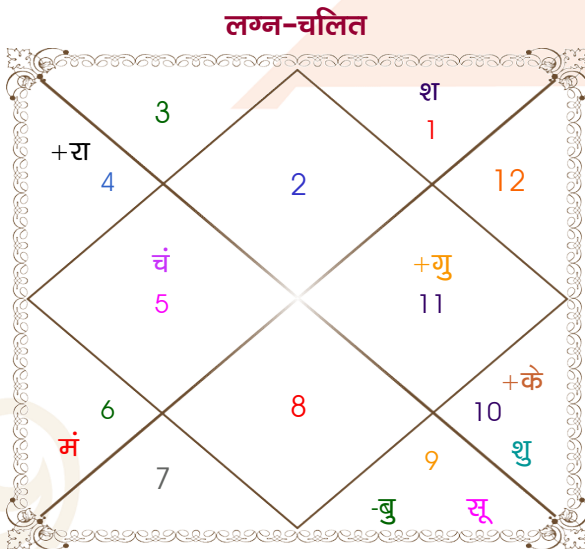

Shubham

Swikriti

Model: Web-FreeMatching

Order No: 121557602

पुल्लिंग : _____ लिंग _____ : स्त्रीलिंग
 05/01/1999 : _____ जन्म तिथि _____ : 20/01/1999
 मंगलवार : _____ दिन _____ : बुधवार
 घंटे 16:00:00 : _____ जन्म समय _____ : 08:39:00 घंटे
 घटी 21:35:55 : _____ जन्म समय(घटी) _____ : 03:11:04 घटी
 India : _____ देश _____ : India
 Ahmedabad : _____ स्थान _____ : Meerut
 23:03:00 उत्तर : _____ अक्षांश _____ : 29:00:00 उत्तर
 72:40:00 पूर्व : _____ रेखांश _____ : 77:42:00 पूर्व
 82:30:00 पूर्व : _____ मध्य रेखांश _____ : 82:30:00 पूर्व
 घंटे -00:39:20 : _____ स्थानिक संस्कार _____ : -00:19:12 घंटे
 घंटे 00:00:00 : _____ ग्रीष्म संस्कार _____ : 00:00:00 घंटे
 07:21:38 : _____ सूर्योदय _____ : 07:13:15
 18:07:37 : _____ सूर्यास्त _____ : 17:47:12
 23:50:26 : _____ चित्रपक्षीय अयनांश _____ : 23:50:29

अष्टकूट गुण सारिणी

कूट	वर	कन्या	अंक	प्राप्त	दोष	क्षेत्र
वर्ण	क्षत्रिय	शूद्र	1	1.00	--	जातीय कर्म
वश्य	वनचर	मानव	2	0.00	--	स्वभाव
तारा	साधक	प्रत्यारि	3	1.50	--	भाग्य
योनि	मूषक	सिंह	4	2.00	--	यौन विचार
मैत्री	सूर्य	शनि	5	0.00	--	आपसी सम्बन्ध
गण	राक्षस	राक्षस	6	6.00	--	सामाजिकता
भकूट	सिंह	कुम्भ	7	7.00	--	जीवन शैली
नाड़ी	अन्त्य	मध्य	8	8.00	--	स्वास्थ्य/संतान
कुल :			36	25.50		