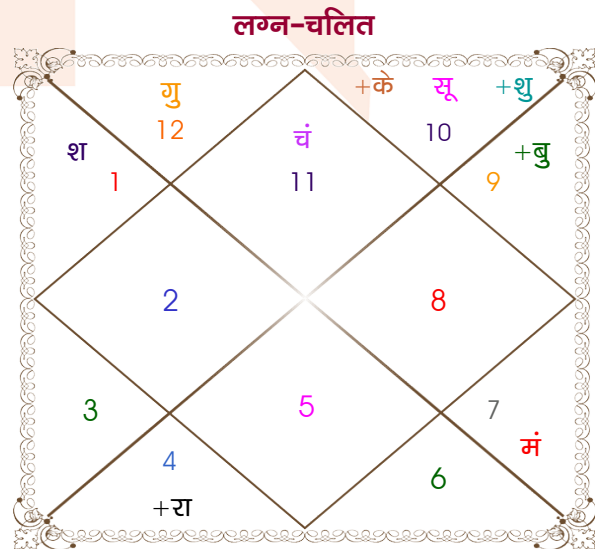

Shubham

Swikriti

Model: Web-FreeMatching

Order No: 121557602

पुल्लिंग : _____ लिंग _____ : स्त्रीलिंग
 05/01/1999 : _____ जन्म तिथि _____ : 20/01/1999
 मंगलवार : _____ दिन _____ : बुधवार
 घंटे 16:00:00 : _____ जन्म समय _____ : 08:39:00 घंटे
 घटी 21:35:55 : _____ जन्म समय(घटी) _____ : 03:11:04 घटी
 India : _____ देश _____ : India
 Ahmedabad : _____ स्थान _____ : Meerut
 23:03:00 उत्तर : _____ अक्षांश _____ : 29:00:00 उत्तर
 72:40:00 पूर्व : _____ रेखांश _____ : 77:42:00 पूर्व
 82:30:00 पूर्व : _____ मध्य रेखांश _____ : 82:30:00 पूर्व
 घंटे -00:39:20 : _____ स्थानिक संस्कार _____ : -00:19:12 घंटे
 घंटे 00:00:00 : _____ ग्रीष्म संस्कार _____ : 00:00:00 घंटे
 07:21:38 : _____ सूर्योदय _____ : 07:13:15
 18:07:37 : _____ सूर्यास्त _____ : 17:47:12
 23:50:26 : _____ चित्रपक्षीय अयनांश _____ : 23:50:29

अष्टकूट गुण सारिणी

कूट	वर	कन्या	अंक	प्राप्त	दोष	क्षेत्र
वर्ण	क्षत्रिय	शूद्र	1	1.00	--	जातीय कर्म
वश्य	वनचर	मानव	2	0.00	--	स्वभाव
तारा	साधक	प्रत्यारि	3	1.50	--	भाग्य
योनि	मूषक	सिंह	4	2.00	--	यौन विचार
मैत्री	सूर्य	शनि	5	0.00	--	आपसी सम्बन्ध
गण	राक्षस	राक्षस	6	6.00	--	सामाजिकता
भकूट	सिंह	कुम्भ	7	7.00	--	जीवन शैली
नाड़ी	अन्त्य	मध्य	8	8.00	--	स्वास्थ्य/संतान
कुल :			36	25.50		