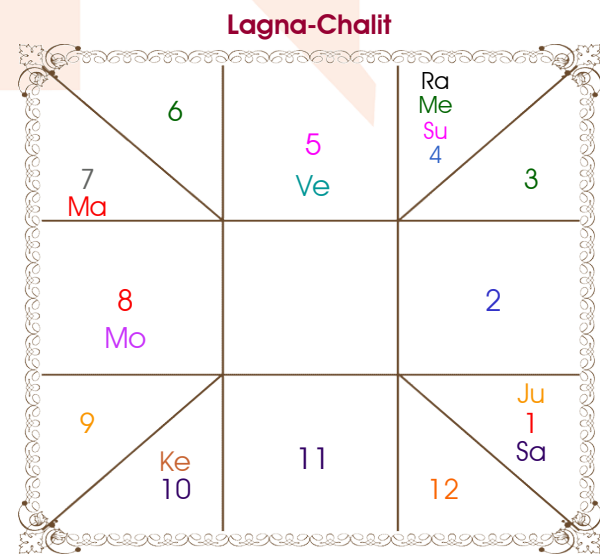

Anurudh agarwal

Oshina Garg

Model: Web-FreeMatching

Order No: 121557407

Male : _____ Sex _____ : Female
 01/07/1997 : _____ Date of Birth _____ : 24/07/1999
 Tuesday : _____ Day _____ : Saturday
 Hour 10:52:00 : _____ Time of Birth _____ : 15:20:00 Hour
 Ghati 13:33:02 : _____ Time of Birth(Ghati) _____ : 24:13:50 Ghati
 India : _____ Country _____ : India
 Ludhiana : _____ City _____ : Barnala
 30:56:00 North : _____ Latitude _____ : 30:26:00 North
 75:52:00 East : _____ Longitude _____ : 75:33:00 East
 82:30:00 East : _____ Zone _____ : 82:30:00 East
 Hour -00:26:32 : _____ Loc Time Corr _____ : -00:27:48 Hour
 Hour 00:00:00 : _____ War Time Corr _____ : 00:00:00 Hour
 05:26:47 : _____ Sunrise _____ : 05:40:46
 19:33:46 : _____ Sunset _____ : 19:27:21
 23:49:18 : _____ Lahiri Ayanamsa _____ : 23:50:52

Ashtakoot Guna Chart

Koot	Male	Female	Max	Mark	Dosha	Area
Varan	Vaishya	Vipra	1	0.00	--	Deeds
Vashya	Chatushpad	Keetak	2	1.00	--	Nature
Tara	Kshem	Vadha	3	1.50	--	Destiny
Yoni	Mesh	Mrig	4	3.00	--	Sex Life
Maitri	Venus	Mars	5	3.00	--	Relationship
Gana	Rakshas	Rakshas	6	6.00	--	Sociality
Bhakt	Taurus	Scorpio	7	7.00	--	Life Style
Nadi	Antya	Adya	8	8.00	--	Kids/Health
Total:			36	29.50		