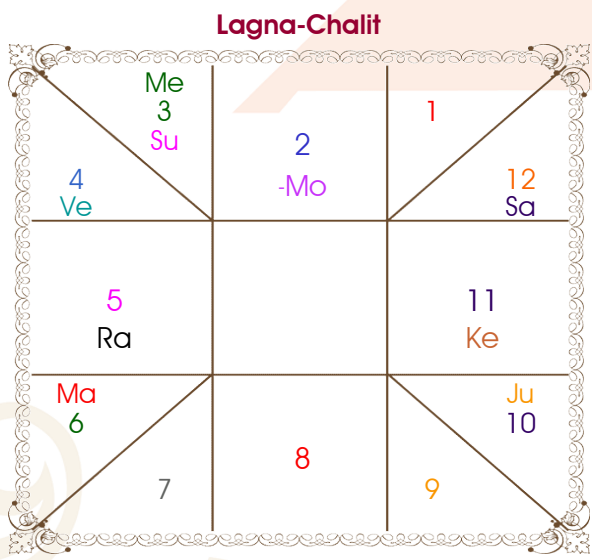

Anurudh agarwal

Oshina Garg

Model: Web-FreeMatching

Order No: 121557407

Male : _____ Sex _____ : Female
 01/07/1997 : _____ Date of Birth _____ : 24/07/1999
 Tuesday : _____ Day _____ : Saturday
 Hour 10:52:00 : _____ Time of Birth _____ : 15:20:00 Hour
 Ghati 13:33:02 : _____ Time of Birth(Ghati) _____ : 24:13:50 Ghati
 India : _____ Country _____ : India
 Ludhiana : _____ City _____ : Barnala
 30:56:00 North : _____ Latitude _____ : 30:26:00 North
 75:52:00 East : _____ Longitude _____ : 75:33:00 East
 82:30:00 East : _____ Zone _____ : 82:30:00 East
 Hour -00:26:32 : _____ Loc Time Corr _____ : -00:27:48 Hour
 Hour 00:00:00 : _____ War Time Corr _____ : 00:00:00 Hour
 05:26:47 : _____ Sunrise _____ : 05:40:46
 19:33:46 : _____ Sunset _____ : 19:27:21
 23:49:18 : _____ Lahiri Ayanamsa _____ : 23:50:52

Ashtakoot Guna Chart

Koot	Male	Female	Max	Mark	Dosha	Area
Varan	Vaishya	Vipra	1	0.00	--	Deeds
Vashya	Chatushpad	Keetak	2	1.00	--	Nature
Tara	Kshem	Vadha	3	1.50	--	Destiny
Yoni	Mesh	Mrig	4	3.00	--	Sex Life
Maitri	Venus	Mars	5	3.00	--	Relationship
Gana	Rakshas	Rakshas	6	6.00	--	Sociality
Bhakt	Taurus	Scorpio	7	7.00	--	Life Style
Nadi	Antya	Adya	8	8.00	--	Kids/Health
Total:			36	29.50		