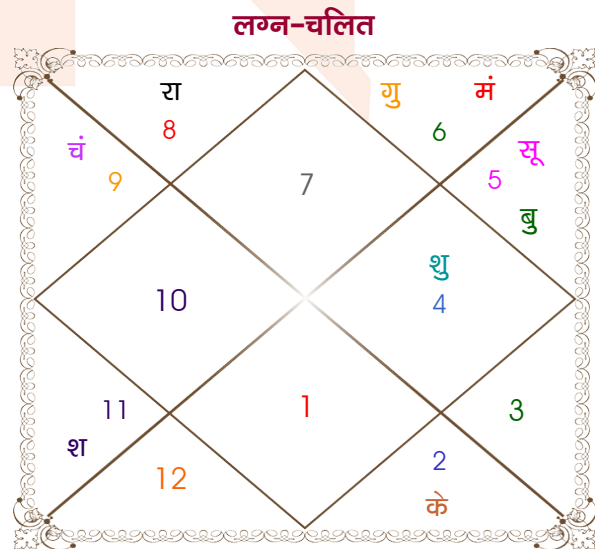

Dinesh

Lucky

Model: Web-FreeMatching

Order No: 121557203

पुल्लिंग : _____ लिंग _____ : स्त्रीलिंग
 10-11/11/1989 : _____ जन्म तिथि _____ : 26/08/1993
 शुक्र-शनिवार : _____ दिन _____ : गुरुवार
 घंटे 04:43:00 : _____ जन्म समय _____ : 10:30:00 घंटे
 घटी 55:00:53 : _____ जन्म समय(घटी) _____ : 10:22:03 घटी
 India : _____ देश _____ : India
 Ulhasnagar : _____ स्थान _____ : Ludhiana
 19:13:00 उत्तर : _____ अक्षांश _____ : 30:56:00 उत्तर
 73:07:00 पूर्व : _____ रेखांश _____ : 75:52:00 पूर्व
 82:30:00 पूर्व : _____ मध्य रेखांश _____ : 82:30:00 पूर्व
 घंटे -00:37:32 : _____ स्थानिक संस्कार _____ : -00:26:32 घंटे
 घंटे 00:00:00 : _____ ग्रीष्म संस्कार _____ : 00:00:00 घंटे
 06:42:38 : _____ सूर्योदय _____ : 05:59:05
 17:59:58 : _____ सूर्यास्त _____ : 18:57:03
 23:43:04 : _____ चित्रपक्षीय अयनांश _____ : 23:46:23

विंशोत्तरी बुध 9वर्ष 7मा 24दि शुक्र 06/07/2006 06/07/2026		अंश	राशि	ग्रह	राशि	अंश	विंशोत्तरी केतु 6वर्ष 3मा 11दि चन्द्र 06/12/2025 07/12/2035
शुक्र	05/11/2009	26:30:33	कन्या	लग्न	तुला	06:35:38	चन्द्र
सूर्य	05/11/2010	24:49:29	तुला	सूर्य	सिंह	09:12:26	मंगल
चन्द्र	06/07/2012	22:25:50	मीन	चंद्र	धनु	01:22:16	राहु
मंगल	05/09/2013	10:48:21	तुला	मंगल	कन्या	15:13:53	गुरु
राहु	05/09/2016	24:55:55	तुला	बुध	सिंह	06:03:10	शनि
गुरु	07/05/2019	16:52:40	मिथु व	गुरु	कन्या	20:15:53	बुध
शनि	06/07/2022	11:51:35	धनु	शुक्र	कर्क	04:30:29	केतु
बुध	06/05/2025	16:25:23	धनु	शनि व	कुंभ	02:42:45	शुक्र
केतु	06/07/2026	27:51:45	मक व	राहु व	वृश्चि	14:37:05	सूर्य
		27:51:45	कर्क व	केतु व	वृष	14:37:05	
		09:10:22	धनु	हर्ष व	धनु	24:52:25	
		16:34:47	धनु	नेप व	धनु	24:55:19	
		21:31:56	तुला	प्लूटो	तुला	29:06:08	

अष्टकूट गुण सारिणी

कूट	वर	कन्या	अंक	प्राप्त	दोष	क्षेत्र
वर्ण	विप्र	क्षत्रिय	1	1.00	--	जातीय कर्म
वश्य	जलचर	मानव	2	1.00	--	स्वभाव
तारा	अतिमित्र	सम्पत	3	3.00	--	भाग्य
योनि	गज	श्वान	4	2.00	--	यौन विचार
मैत्री	गुरु	गुरु	5	5.00	--	आपसी सम्बन्ध
गण	देव	राक्षस	6	1.00	--	सामाजिकता
भकूट	मीन	धनु	7	7.00	--	जीवन शैली
नाड़ी	अन्त्य	आद्य	8	8.00	--	स्वास्थ्य/संतान
कुल :			36	28.00		