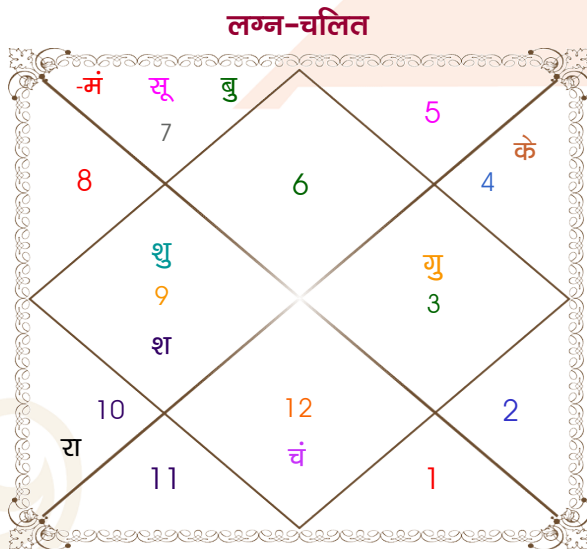

Dinesh

Lucky

Model: Web-FreeMatching

Order No: 121557203

पुल्लिंग : _____ लिंग _____ : स्त्रीलिंग
 10-11/11/1989 : _____ जन्म तिथि _____ : 26/08/1993
 शुक्र-शनिवार : _____ दिन _____ : गुरुवार
 घंटे 04:43:00 : _____ जन्म समय _____ : 10:30:00 घंटे
 घटी 55:00:53 : _____ जन्म समय(घटी) _____ : 10:22:03 घटी
 India : _____ देश _____ : India
 Ulhasnagar : _____ स्थान _____ : Ludhiana
 19:13:00 उत्तर : _____ अक्षांश _____ : 30:56:00 उत्तर
 73:07:00 पूर्व : _____ रेखांश _____ : 75:52:00 पूर्व
 82:30:00 पूर्व : _____ मध्य रेखांश _____ : 82:30:00 पूर्व
 घंटे -00:37:32 : _____ स्थानिक संस्कार _____ : -00:26:32 घंटे
 घंटे 00:00:00 : _____ ग्रीष्म संस्कार _____ : 00:00:00 घंटे
 06:42:38 : _____ सूर्योदय _____ : 05:59:05
 17:59:58 : _____ सूर्यास्त _____ : 18:57:03
 23:43:04 : _____ चित्रपक्षीय अयनांश _____ : 23:46:23

विंशोत्तरी बुध 9वर्ष 7मा 24दि शुक्र 06/07/2006 06/07/2026		अंश	राशि	ग्रह	राशि	अंश	विंशोत्तरी केतु 6वर्ष 3मा 11दि चन्द्र 06/12/2025 07/12/2035
शुक्र	05/11/2009	26:30:33	कन्या	लग्न	तुला	06:35:38	चन्द्र
सूर्य	05/11/2010	24:49:29	तुला	सूर्य	सिंह	09:12:26	मंगल
चन्द्र	06/07/2012	22:25:50	मीन	चंद्र	धनु	01:22:16	राहु
मंगल	05/09/2013	10:48:21	तुला	मंगल	कन्या	15:13:53	गुरु
राहु	05/09/2016	24:55:55	तुला	बुध	सिंह	06:03:10	शनि
गुरु	07/05/2019	16:52:40	मिथु व	गुरु	कन्या	20:15:53	बुध
शनि	06/07/2022	11:51:35	धनु	शुक्र	कर्क	04:30:29	केतु
बुध	06/05/2025	16:25:23	धनु	शनि व	कुंभ	02:42:45	शुक्र
केतु	06/07/2026	27:51:45	मक व	राहु व	वृश्चि	14:37:05	सूर्य
		27:51:45	कर्क व	केतु व	वृष	14:37:05	
		09:10:22	धनु	हर्ष व	धनु	24:52:25	
		16:34:47	धनु	नेप व	धनु	24:55:19	
		21:31:56	तुला	प्लूटो	तुला	29:06:08	

अष्टकूट गुण सारिणी

कूट	वर	कन्या	अंक	प्राप्त	दोष	क्षेत्र
वर्ण	विप्र	क्षत्रिय	1	1.00	--	जातीय कर्म
वश्य	जलचर	मानव	2	1.00	--	स्वभाव
तारा	अतिमित्र	सम्पत	3	3.00	--	भाग्य
योनि	गज	श्वान	4	2.00	--	यौन विचार
मैत्री	गुरु	गुरु	5	5.00	--	आपसी सम्बन्ध
गण	देव	राक्षस	6	1.00	--	सामाजिकता
भकूट	मीन	धनु	7	7.00	--	जीवन शैली
नाड़ी	अन्त्य	आद्य	8	8.00	--	स्वास्थ्य/संतान
कुल :			36	28.00		