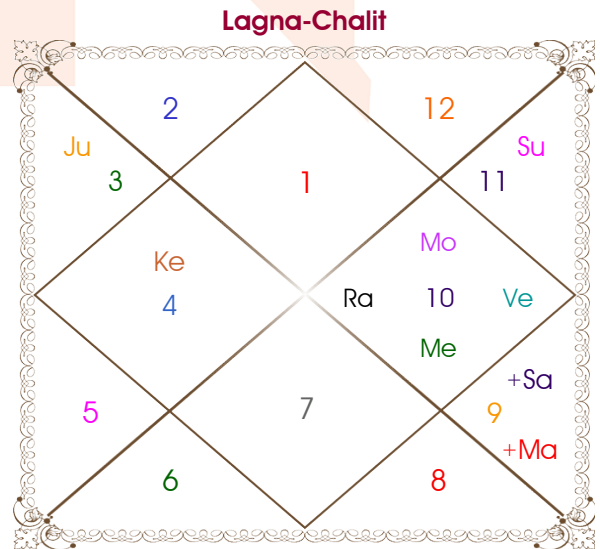

Mr.

Ms.

Model: Web-FreeMatching

Order No: 121553904

Male : _____ Sex _____ : Female
 1-02/10/1986 : _____ Date of Birth _____ : 23/02/1990
 Wed-Thursday : _____ Day _____ : Friday
 Hour 05:30:00 : _____ Time of Birth _____ : 10:15:00 Hour
 Ghati 58:18:54 : _____ Time of Birth(Ghati) _____ : 08:35:33 Ghati
 India : _____ Country _____ : India
 Hathras : _____ City _____ : Hathras
 27:36:00 North : _____ Latitude _____ : 27:36:00 North
 78:02:00 East : _____ Longitude _____ : 78:02:00 East
 82:30:00 East : _____ Zone _____ : 82:30:00 East
 Hour -00:17:52 : _____ Loc Time Corr _____ : -00:17:52 Hour
 Hour 00:00:00 : _____ War Time Corr _____ : 00:00:00 Hour
 06:10:26 : _____ Sunrise _____ : 06:48:46
 18:03:23 : _____ Sunset _____ : 18:14:09
 23:40:12 : _____ Lahiri Ayanamsa _____ : 23:43:23

Vimshottari Venus 6Y 7M 27D		Degree	Sign	Pln	Sign	Degree	Vimshottari Moon 7Y 10M 10D	
Rahu		14:50:07	Vir	Sun	Aqu	10:34:55	Jupiter	
30/05/2016		22:13:39	Leo	Mon	Cap	12:51:03	04/01/2023	
30/05/2034		02:36:36	Cap	Mar	Sag	24:09:16	04/01/2039	
Rahu	10/02/2019	03:24:02	Lib	Mer	Cap	22:28:23	Jupiter	21/02/2025
Jupiter	05/07/2021	21:32:36	Aqu R	Jup R	Gem	07:05:21	Saturn	04/09/2027
Saturn	11/05/2024	23:23:48	Lib	Ven	Cap	01:10:24	Mercury	10/12/2029
Mercury	29/11/2026	11:47:25	Sco	Sat	Sag	27:50:41	Ketu	16/11/2030
Ketu	17/12/2027	27:13:37	Pis R	Rah	Cap	22:45:34	Venus	17/07/2033
Venus	17/12/2030	27:13:37	Vir R	Ket	Can	22:45:34	Sun	05/05/2034
Sun	11/11/2031	25:12:37	Sco	Ura	Sag	14:50:04	Moon	04/09/2035
Moon	12/05/2033	09:26:59	Sag	Nep	Sag	20:07:07	Mars	10/08/2036
Mars	30/05/2034	12:29:02	Lib	Plu R	Lib	24:03:36	Rahu	04/01/2039