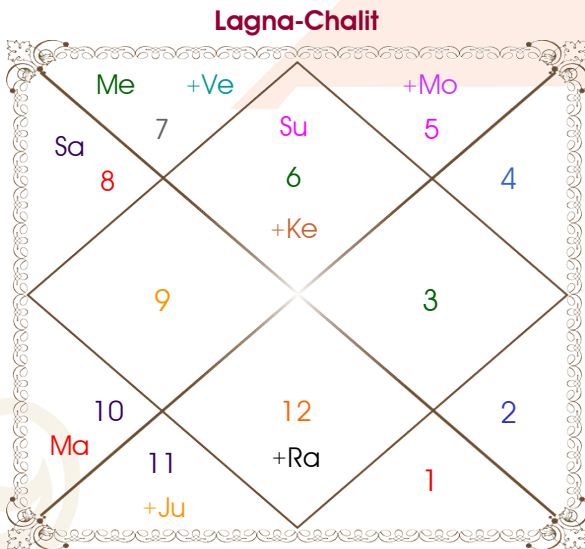

Mr.

Ms.

Model: Web-FreeMatching

Order No: 121553904

Male : _____ Sex _____ : Female
 1-02/10/1986 : _____ Date of Birth _____ : 23/02/1990
 Wed-Thursday : _____ Day _____ : Friday
 Hour 05:30:00 : _____ Time of Birth _____ : 10:15:00 Hour
 Ghati 58:18:54 : _____ Time of Birth(Ghati) _____ : 08:35:33 Ghati
 India : _____ Country _____ : India
 Hathras : _____ City _____ : Hathras
 27:36:00 North : _____ Latitude _____ : 27:36:00 North
 78:02:00 East : _____ Longitude _____ : 78:02:00 East
 82:30:00 East : _____ Zone _____ : 82:30:00 East
 Hour -00:17:52 : _____ Loc Time Corr _____ : -00:17:52 Hour
 Hour 00:00:00 : _____ War Time Corr _____ : 00:00:00 Hour
 06:10:26 : _____ Sunrise _____ : 06:48:46
 18:03:23 : _____ Sunset _____ : 18:14:09
 23:40:12 : _____ Lahiri Ayanamsa _____ : 23:43:23

Vimshottari Venus 6Y 7M 27D		Degree	Sign	Pln	Sign	Degree	Vimshottari Moon 7Y 10M 10D	
Rahu		14:50:07	Vir	Sun	Aqu	10:34:55	Jupiter	
30/05/2016		22:13:39	Leo	Mon	Cap	12:51:03	04/01/2023	
30/05/2034		02:36:36	Cap	Mar	Sag	24:09:16	04/01/2039	
Rahu	10/02/2019	03:24:02	Lib	Mer	Cap	22:28:23	Jupiter	21/02/2025
Jupiter	05/07/2021	21:32:36	Aqu R	Jup R	Gem	07:05:21	Saturn	04/09/2027
Saturn	11/05/2024	23:23:48	Lib	Ven	Cap	01:10:24	Mercury	10/12/2029
Mercury	29/11/2026	11:47:25	Sco	Sat	Sag	27:50:41	Ketu	16/11/2030
Ketu	17/12/2027	27:13:37	Pis R	Rah	Cap	22:45:34	Venus	17/07/2033
Venus	17/12/2030	27:13:37	Vir R	Ket	Can	22:45:34	Sun	05/05/2034
Sun	11/11/2031	25:12:37	Sco	Ura	Sag	14:50:04	Moon	04/09/2035
Moon	12/05/2033	09:26:59	Sag	Nep	Sag	20:07:07	Mars	10/08/2036
Mars	30/05/2034	12:29:02	Lib	Plu R	Lib	24:03:36	Rahu	04/01/2039