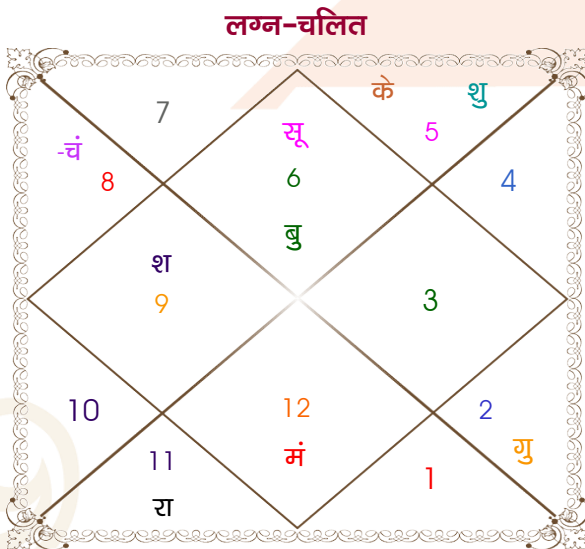

Abhishek Nayak

Prem Nagwanshi

Model: Web-FreeMatching

Order No: 121553902

पुल्लिंग : _____ लिंग _____ : स्त्रीलिंग
 13-14/10/1988 : _____ जन्म तिथि _____ : 31-01/01/1993
 गुरु-शुक्रवार : _____ दिन _____ : गुरु-शुक्रवार
 घंटे 05:30:00 : _____ जन्म समय _____ : 05:00:00 घंटे
 घटी 58:28:49 : _____ जन्म समय(घटी) _____ : 55:21:21 घटी
 India : _____ देश _____ : India
 Jabalpur : _____ स्थान _____ : Piparia
 23:10:00 उत्तर : _____ अक्षांश _____ : 22:45:00 उत्तर
 79:57:00 पूर्व : _____ रेखांश _____ : 78:21:00 पूर्व
 82:30:00 पूर्व : _____ मध्य रेखांश _____ : 82:30:00 पूर्व
 घंटे -00:10:12 : _____ स्थानिक संस्कार _____ : -00:16:36 घंटे
 घंटे 00:00:00 : _____ ग्रीष्म संस्कार _____ : 00:00:00 घंटे
 06:06:28 : _____ सूर्योदय _____ : 06:57:01
 17:46:10 : _____ सूर्यास्त _____ : 17:42:31
 23:42:05 : _____ चित्रपक्षीय अयनांश _____ : 23:45:51

विंशोत्तरी गुरु 1वर्ष 5मा 17दि बुध 01/04/2009 01/04/2026	अंश	राशि	ग्रह	राशि	अंश	विंशोत्तरी शनि 2वर्ष 6मा 4दि शुक्र 08/07/2019 08/07/2039	
बुध	29/08/2011	29:08:09	कन्या	वृश्चि	19:13:20	शुक्र	06/11/2022
केतु	25/08/2012	11:47:59	कन्या	धनु	16:48:03	सूर्य	06/11/2023
शुक्र	26/06/2015	17:17:38	वृश्चि	मीन	14:54:10	चन्द्र	07/07/2025
सूर्य	01/05/2016	03:47:58	वृश्चि	मिथु	26:39:45	मंगल	06/09/2026
चन्द्र	01/10/2017	19:48:19	मीन व	धनु	03:44:59	राहु	06/09/2029
मंगल	28/09/2018	19:48:19	कन्या व	कन्या	19:43:08	गुरु	07/05/2032
राहु	16/04/2021	03:58:13	वृष व	कुंभ	02:53:37	शनि	08/07/2035
गुरु	23/07/2023	13:53:33	सिंह व	मक	22:35:05	बुध	08/05/2038
शनि	01/04/2026	17:56:40	धनु	वृश्चि	27:33:16	केतु	08/07/2039
			धनु व	वृष	27:33:16		
			सिंह व	धनु	23:54:15		
			धनु	धनु	24:35:27		
			धनु	वृश्चि	00:50:29		
			तुला				
			प्लूटो				