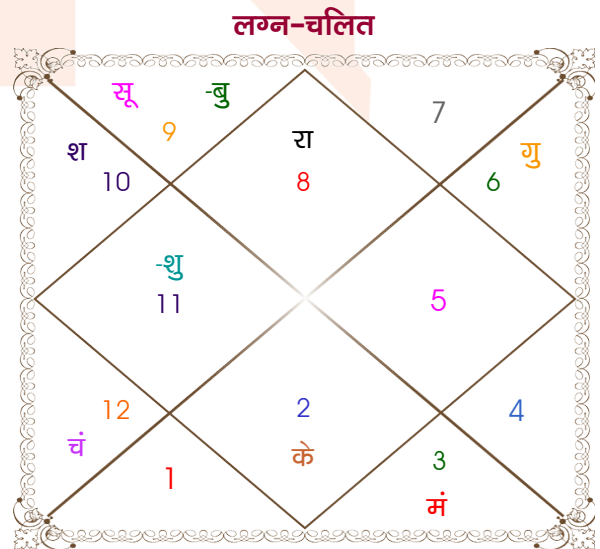

Abhishek Nayak

Prem Nagwanshi

Model: Web-FreeMatching

Order No: 121553902

पुल्लिंग : _____ लिंग _____ : स्त्रीलिंग
 13-14/10/1988 : _____ जन्म तिथि _____ : 31-01/01/1993
 गुरु-शुक्रवार : _____ दिन _____ : गुरु-शुक्रवार
 घंटे 05:30:00 : _____ जन्म समय _____ : 05:00:00 घंटे
 घटी 58:28:49 : _____ जन्म समय(घटी) _____ : 55:21:21 घटी
 India : _____ देश _____ : India
 Jabalpur : _____ स्थान _____ : Piparia
 23:10:00 उत्तर : _____ अक्षांश _____ : 22:45:00 उत्तर
 79:57:00 पूर्व : _____ रेखांश _____ : 78:21:00 पूर्व
 82:30:00 पूर्व : _____ मध्य रेखांश _____ : 82:30:00 पूर्व
 घंटे -00:10:12 : _____ स्थानिक संस्कार _____ : -00:16:36 घंटे
 घंटे 00:00:00 : _____ ग्रीष्म संस्कार _____ : 00:00:00 घंटे
 06:06:28 : _____ सूर्योदय _____ : 06:57:01
 17:46:10 : _____ सूर्यास्त _____ : 17:42:31
 23:42:05 : _____ चित्रपक्षीय अयनांश _____ : 23:45:51

विंशोत्तरी गुरु 1वर्ष 5मा 17दि बुध 01/04/2009 01/04/2026	अंश	राशि	ग्रह	राशि	अंश	विंशोत्तरी शनि 2वर्ष 6मा 4दि शुक्र 08/07/2019 08/07/2039	
बुध	29/08/2011	29:08:09	कन्या	वृश्चि	19:13:20	शुक्र	06/11/2022
केतु	25/08/2012	11:47:59	कन्या	धनु	16:48:03	सूर्य	06/11/2023
शुक्र	26/06/2015	17:17:38	वृश्चि	मीन	14:54:10	चन्द्र	07/07/2025
सूर्य	01/05/2016	03:47:58	वृश्चि	मिथु	26:39:45	मंगल	06/09/2026
चन्द्र	01/10/2017	19:48:19	मीन व	धनु	03:44:59	राहु	06/09/2029
मंगल	28/09/2018	19:48:19	कन्या व	कन्या	19:43:08	गुरु	07/05/2032
राहु	16/04/2021	03:58:13	वृष व	कुंभ	02:53:37	शनि	08/07/2035
गुरु	23/07/2023	13:53:33	सिंह व	मक	22:35:05	बुध	08/05/2038
शनि	01/04/2026	17:56:40	धनु	वृश्चि	27:33:16	केतु	08/07/2039
			धनु व	वृष	27:33:16		
			सिंह व	धनु	23:54:15		
			धनु	धनु	24:35:27		
			धनु	वृश्चि	00:50:29		
			तुला				
			प्लूटो				