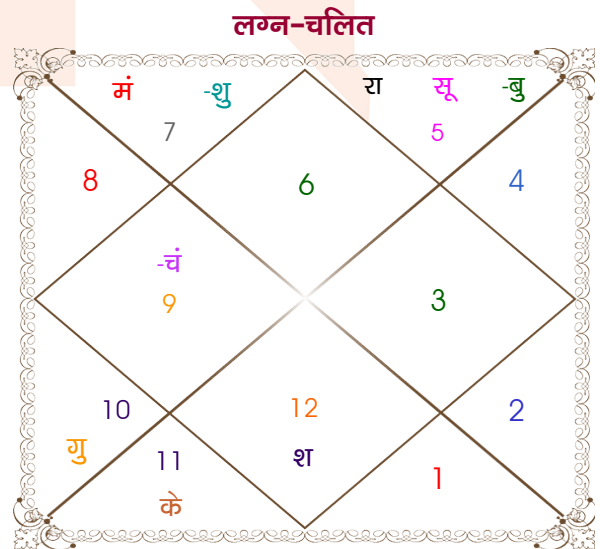

Mr. Yashu

Ms. Shivangi

Model: Web-FreeMatching

Order No: 121551802

पुल्लिंग : _____ लिंग _____ : स्त्रीलिंग
 10/12/1996 : _____ जन्म तिथि _____ : 11/09/1997
 मंगलवार : _____ दिन _____ : गुरुवार
 घंटे 09:58:00 : _____ जन्म समय _____ : 08:49:00 घंटे
 घटी 07:16:33 : _____ जन्म समय(घटी) _____ : 06:52:20 घटी
 India : _____ देश _____ : India
 Delhi : _____ स्थान _____ : Delhi
 28:39:00 उत्तर : _____ अक्षांश _____ : 28:39:00 उत्तर
 77:13:00 पूर्व : _____ रेखांश _____ : 77:13:00 पूर्व
 82:30:00 पूर्व : _____ मध्य रेखांश _____ : 82:30:00 पूर्व
 घंटे -00:21:08 : _____ स्थानिक संस्कार _____ : -00:21:08 घंटे
 घंटे 00:00:00 : _____ ग्रीष्म संस्कार _____ : 00:00:00 घंटे
 07:03:22 : _____ सूर्योदय _____ : 06:04:03
 17:24:44 : _____ सूर्यास्त _____ : 18:31:00
 23:48:52 : _____ चित्रपक्षीय अयनांश _____ : 23:49:27

विंशोत्तरी बुध 15वर्ष 8मा 26दि शुक्र 07/09/2019 07/09/2039		अंश	राशि	ग्रह	राशि	अंश	विंशोत्तरी केतु 2वर्ष 10मा 22दि सूर्य 03/08/2020 04/08/2026	
शुक्र	06/01/2023	05:48:22	मक	लग्न	कन्या	29:59:56	सूर्य	21/11/2020
सूर्य	06/01/2024	24:34:59	वृश्चि	सूर्य	सिंह	24:36:38	चन्द्र	22/05/2021
चन्द्र	06/09/2025	17:39:18	वृश्चि	चंद्र	धनु	07:49:10	मंगल	27/09/2021
मंगल	06/11/2026	26:52:13	सिंह	मंगल	तुला	24:00:54	राहु	22/08/2022
राहु	06/11/2029	13:58:20	धनु	बुध	सिंह	08:57:46	गुरु	10/06/2023
गुरु	07/07/2032	26:27:31	धनु	गुरु व	मक	19:26:48	शनि	22/05/2024
शनि	07/09/2035	27:24:27	तुला	शुक्र	तुला	05:03:45	बुध	29/03/2025
बुध	08/07/2038	06:50:06	मीन	शनि व	मीन	25:12:26	केतु	03/08/2025
केतु	07/09/2039	11:18:12	कन्या व	राहु व	सिंह	25:54:49	शुक्र	04/08/2026
		11:18:12	मीन व	केतु व	कुंभ	25:54:49		
		08:20:20	मक	हर्ष व	मक	11:21:20		
		02:15:43	मक	नेप व	मक	03:33:54		
		09:46:37	वृश्चि	प्लूटो	वृश्चि	09:14:00		