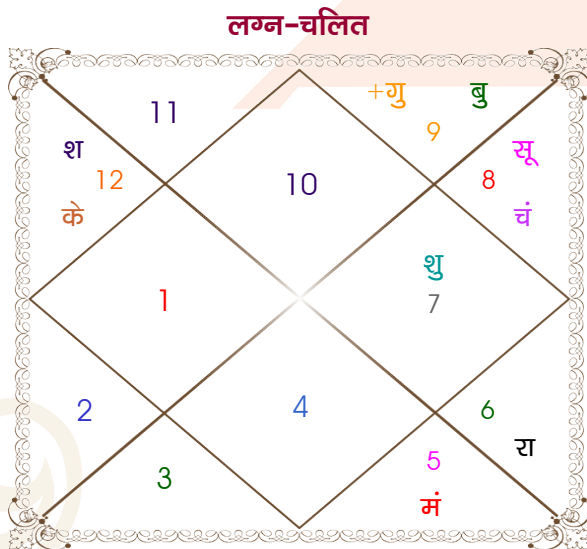

Mr. Yashu

Ms. Shivangi

Model: Web-FreeMatching

Order No: 121551802

पुल्लिंग : _____ लिंग _____ : स्त्रीलिंग
 10/12/1996 : _____ जन्म तिथि _____ : 11/09/1997
 मंगलवार : _____ दिन _____ : गुरुवार
 घंटे 09:58:00 : _____ जन्म समय _____ : 08:49:00 घंटे
 घटी 07:16:33 : _____ जन्म समय(घटी) _____ : 06:52:20 घटी
 India : _____ देश _____ : India
 Delhi : _____ स्थान _____ : Delhi
 28:39:00 उत्तर : _____ अक्षांश _____ : 28:39:00 उत्तर
 77:13:00 पूर्व : _____ रेखांश _____ : 77:13:00 पूर्व
 82:30:00 पूर्व : _____ मध्य रेखांश _____ : 82:30:00 पूर्व
 घंटे -00:21:08 : _____ स्थानिक संस्कार _____ : -00:21:08 घंटे
 घंटे 00:00:00 : _____ ग्रीष्म संस्कार _____ : 00:00:00 घंटे
 07:03:22 : _____ सूर्योदय _____ : 06:04:03
 17:24:44 : _____ सूर्यास्त _____ : 18:31:00
 23:48:52 : _____ चित्रपक्षीय अयनांश _____ : 23:49:27

विंशोत्तरी बुध 15वर्ष 8मा 26दि शुक्र 07/09/2019 07/09/2039		अंश	राशि	ग्रह	राशि	अंश	विंशोत्तरी केतु 2वर्ष 10मा 22दि सूर्य 03/08/2020 04/08/2026	
शुक्र	06/01/2023	05:48:22	मक	लग्न	कन्या	29:59:56	सूर्य	21/11/2020
सूर्य	06/01/2024	24:34:59	वृश्चि	सूर्य	सिंह	24:36:38	चन्द्र	22/05/2021
चन्द्र	06/09/2025	17:39:18	वृश्चि	चंद्र	धनु	07:49:10	मंगल	27/09/2021
मंगल	06/11/2026	26:52:13	सिंह	मंगल	तुला	24:00:54	राहु	22/08/2022
राहु	06/11/2029	13:58:20	धनु	बुध	सिंह	08:57:46	गुरु	10/06/2023
गुरु	07/07/2032	26:27:31	धनु	गुरु व	मक	19:26:48	शनि	22/05/2024
शनि	07/09/2035	27:24:27	तुला	शुक्र	तुला	05:03:45	बुध	29/03/2025
बुध	08/07/2038	06:50:06	मीन	शनि व	मीन	25:12:26	केतु	03/08/2025
केतु	07/09/2039	11:18:12	कन्या व	राहु व	सिंह	25:54:49	शुक्र	04/08/2026
		11:18:12	मीन व	केतु व	कुंभ	25:54:49		
		08:20:20	मक	हर्ष व	मक	11:21:20		
		02:15:43	मक	नेप व	मक	03:33:54		
		09:46:37	वृश्चि	प्लूटो	वृश्चि	09:14:00		