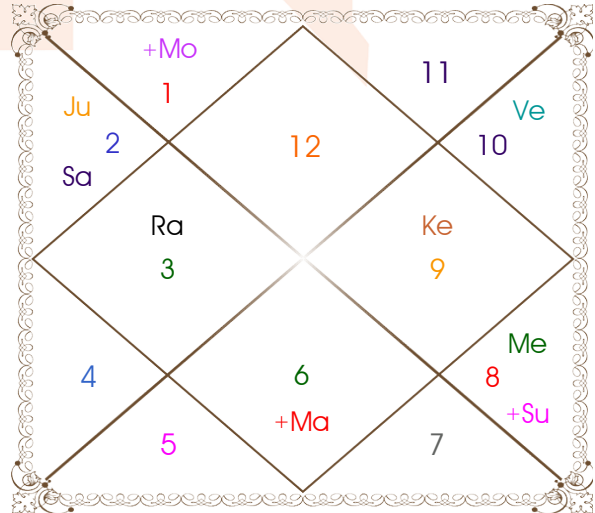

Vimshottari
Jupiter 4Y 9M 11D
Mercury
30/10/2024
30/10/2041

Mercury	29/03/2027
Ketu	25/03/2028
Venus	24/01/2031
Sun	30/11/2031
Moon	01/05/2033
Mars	28/04/2034
Rahu	14/11/2036
Jupiter	20/02/2039
Saturn	30/10/2041

Degree	Sign	Pln	Sign	Degree
00:06:47	Leo	Asc	Pis	07:42:34
04:42:03	Cap	Sun	Sco	23:41:22
29:20:59	Lib	Mon	Ari	26:05:57
21:13:15	Lib	Mar	Vir	27:37:02
19:24:27	Cap	Mer	Sco	14:37:12
07:23:56	Tau	R Jup R	Tau	10:46:41
21:47:16	Aqu	Ven	Cap	07:15:50
00:13:52	Tau	R Sat R	Tau	02:04:09
21:36:54	Gem	Rah R	Gem	21:53:03
21:36:54	Sag	Ket R	Sag	21:53:03
25:42:00	Cap	Ura	Cap	23:49:33
12:06:20	Cap	Nep	Cap	10:44:13
20:28:49	Sco	Plu	Sco	19:03:15

Vimshottari
Venus 0Y 10M 6D
Rahu
16/10/2024
16/10/2042

Rahu	29/06/2027
Jupiter	21/11/2029
Saturn	27/09/2032
Mercury	17/04/2035
Ketu	04/05/2036
Venus	05/05/2039
Sun	29/03/2040
Moon	28/09/2041
Mars	16/10/2042

Lagna-Chalit

Lagna-Chalit

Ashtakoot Guna Chart

Koot	Male	Female	Max	Mark	Dosha	Area
Varan	Shoodra	Kshatriya	1	0.00	--	Deeds
Vashya	Manav	Chatushpad	2	1.00	--	Nature
Tara	Saadhak	Pratyari	3	1.50	--	Destiny
Yoni	Vyaghr	Gaja	4	1.00	--	Sex Life
Maitri	Venus	Mars	5	3.00	--	Relationship
Gana	Rakshas	Manushya	6	0.00	Yes	Sociality
Bhakut	Libra	Aries	7	7.00	--	Life Style
Nadi	Antya	Madhya	8	8.00	--	Kids/Health
Total:			36	21.50		