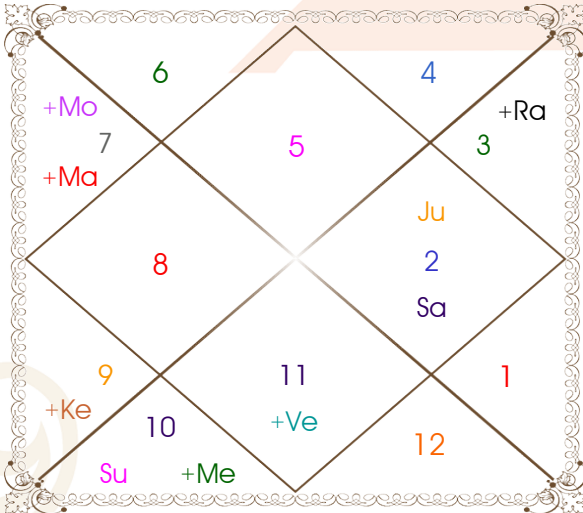

Vimshottari
Jupiter 4Y 9M 11D
Mercury
30/10/2024
30/10/2041

Mercury	29/03/2027
Ketu	25/03/2028
Venus	24/01/2031
Sun	30/11/2031
Moon	01/05/2033
Mars	28/04/2034
Rahu	14/11/2036
Jupiter	20/02/2039
Saturn	30/10/2041

Degree	Sign	Pln	Sign	Degree
00:06:47	Leo	Asc	Pis	07:42:34
04:42:03	Cap	Sun	Sco	23:41:22
29:20:59	Lib	Mon	Ari	26:05:57
21:13:15	Lib	Mar	Vir	27:37:02
19:24:27	Cap	Mer	Sco	14:37:12
07:23:56	Tau	R Jup R	Tau	10:46:41
21:47:16	Aqu	Ven	Cap	07:15:50
00:13:52	Tau	R Sat R	Tau	02:04:09
21:36:54	Gem	Rah R	Gem	21:53:03
21:36:54	Sag	Ket R	Sag	21:53:03
25:42:00	Cap	Ura	Cap	23:49:33
12:06:20	Cap	Nep	Cap	10:44:13
20:28:49	Sco	Plu	Sco	19:03:15

Vimshottari
Venus 0Y 10M 6D
Rahu
16/10/2024
16/10/2042

Rahu	29/06/2027
Jupiter	21/11/2029
Saturn	27/09/2032
Mercury	17/04/2035
Ketu	04/05/2036
Venus	05/05/2039
Sun	29/03/2040
Moon	28/09/2041
Mars	16/10/2042

Lagna-Chalit